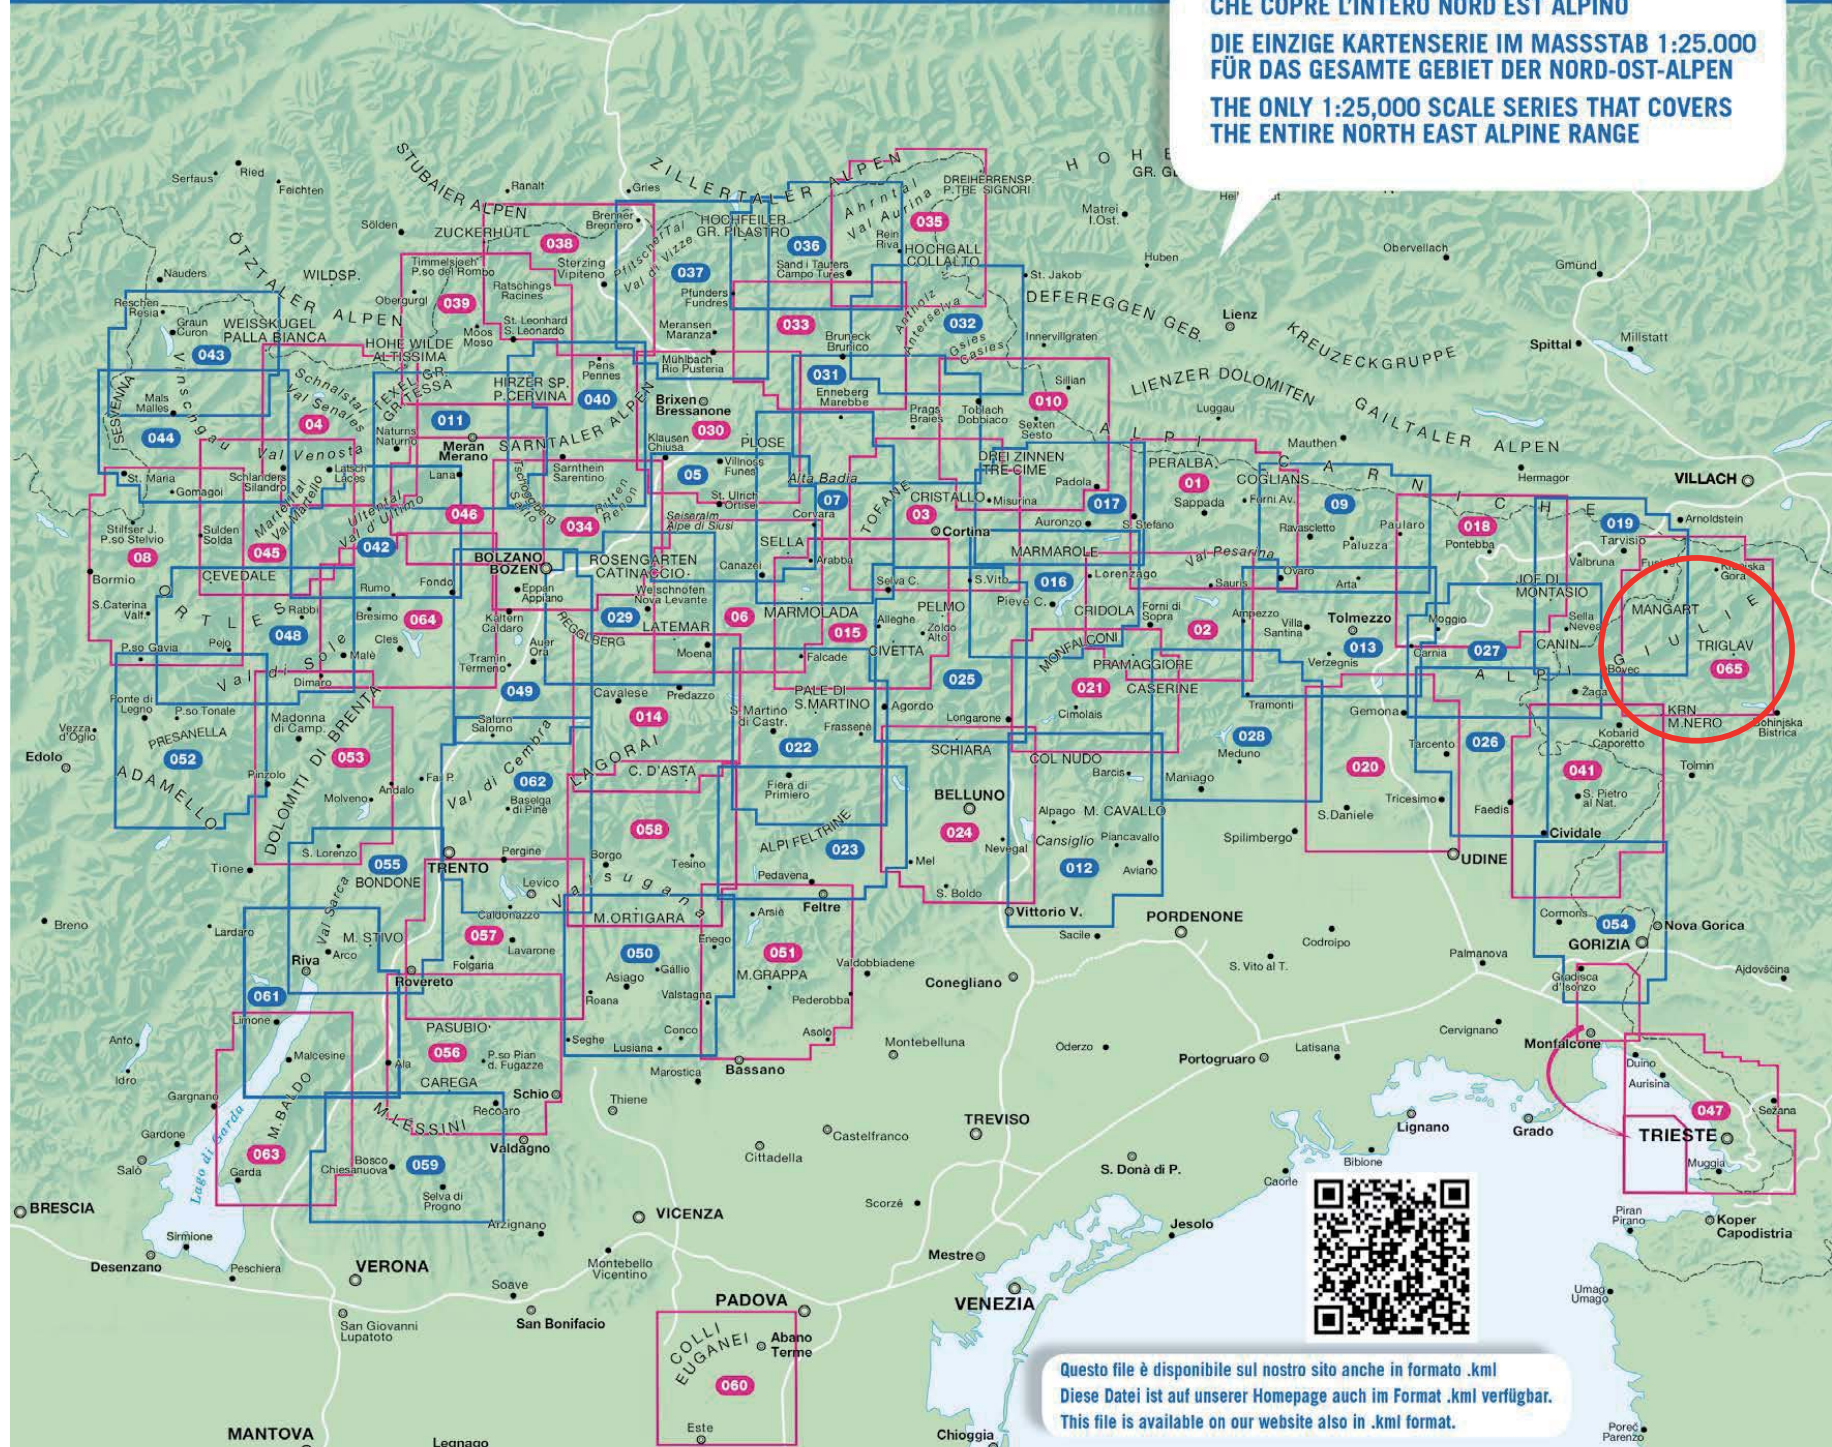

1:25.000

L'UNICA SERIE IN SCALA 1:25.000
 CHE COPRE L'INTERO NORD EST ALPINO

DIE EINZIGE KARTENSERIE IM MASSSTAB 1:25.000
 FÜR DAS GESAMTE GEBIET DER NORD-OST-ALPEN

THE ONLY 1:25,000 SCALE SERIES THAT COVERS
 THE ENTIRE NORTH EAST ALPINE RANGE