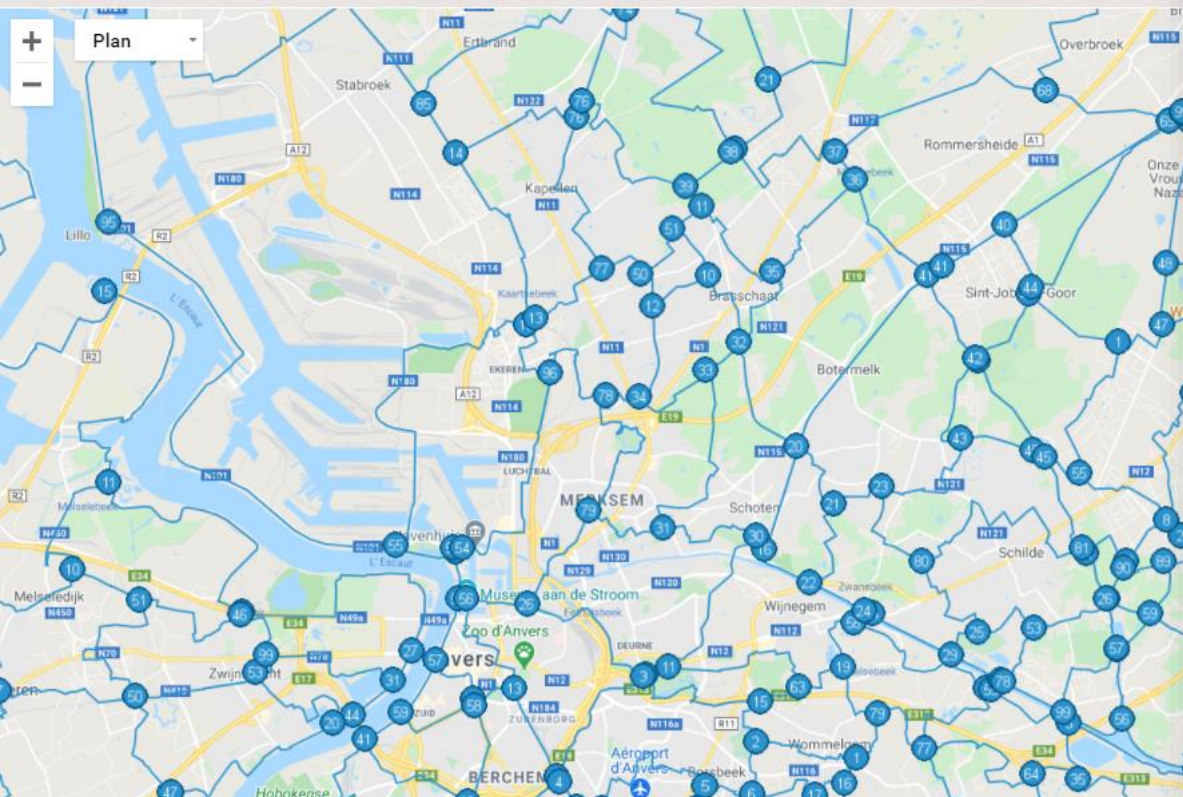

White label-platform

Integratie routes & POI's Zoekengine Routeplanner

Powered by Knooppunter