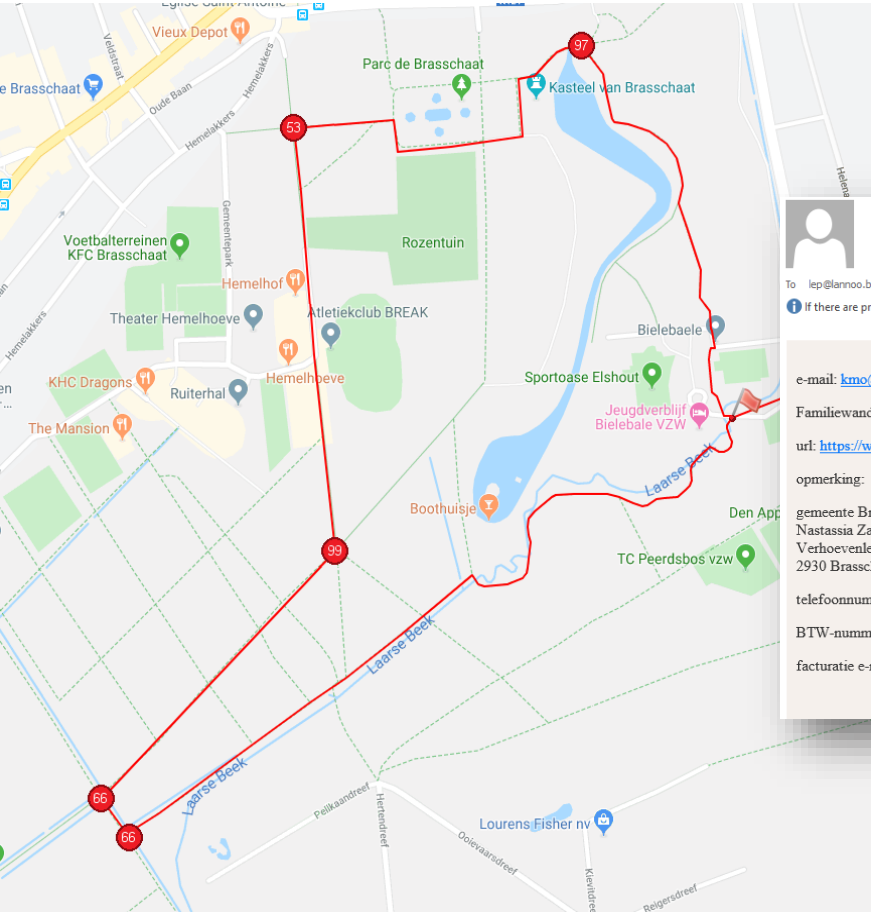

Zoek een fietsroute

Zoek naar gemeente

Zoeken

In een straal van

5 km

Afstand route

Maakt ni

Thema

Maak

Maak een fietsroute

Plan je route met onze K...
routeplanner en trek er o...
deel of exporteer je route

Maak een route

Oeverhoppen tussen
Rupelstreek en
Heerlijkheid Mechelen
- kindvriendelijke lus

Over deze route

De kindvriendelijke verkorte lus van de route...
tussen Rupelstreek en Heerlijkheid...
kinderbeentjes door het water...
de Rupel. Startend ten...
Boom-Klein-W...
Vlaand...

Dienst "Routekaart op bestelling"