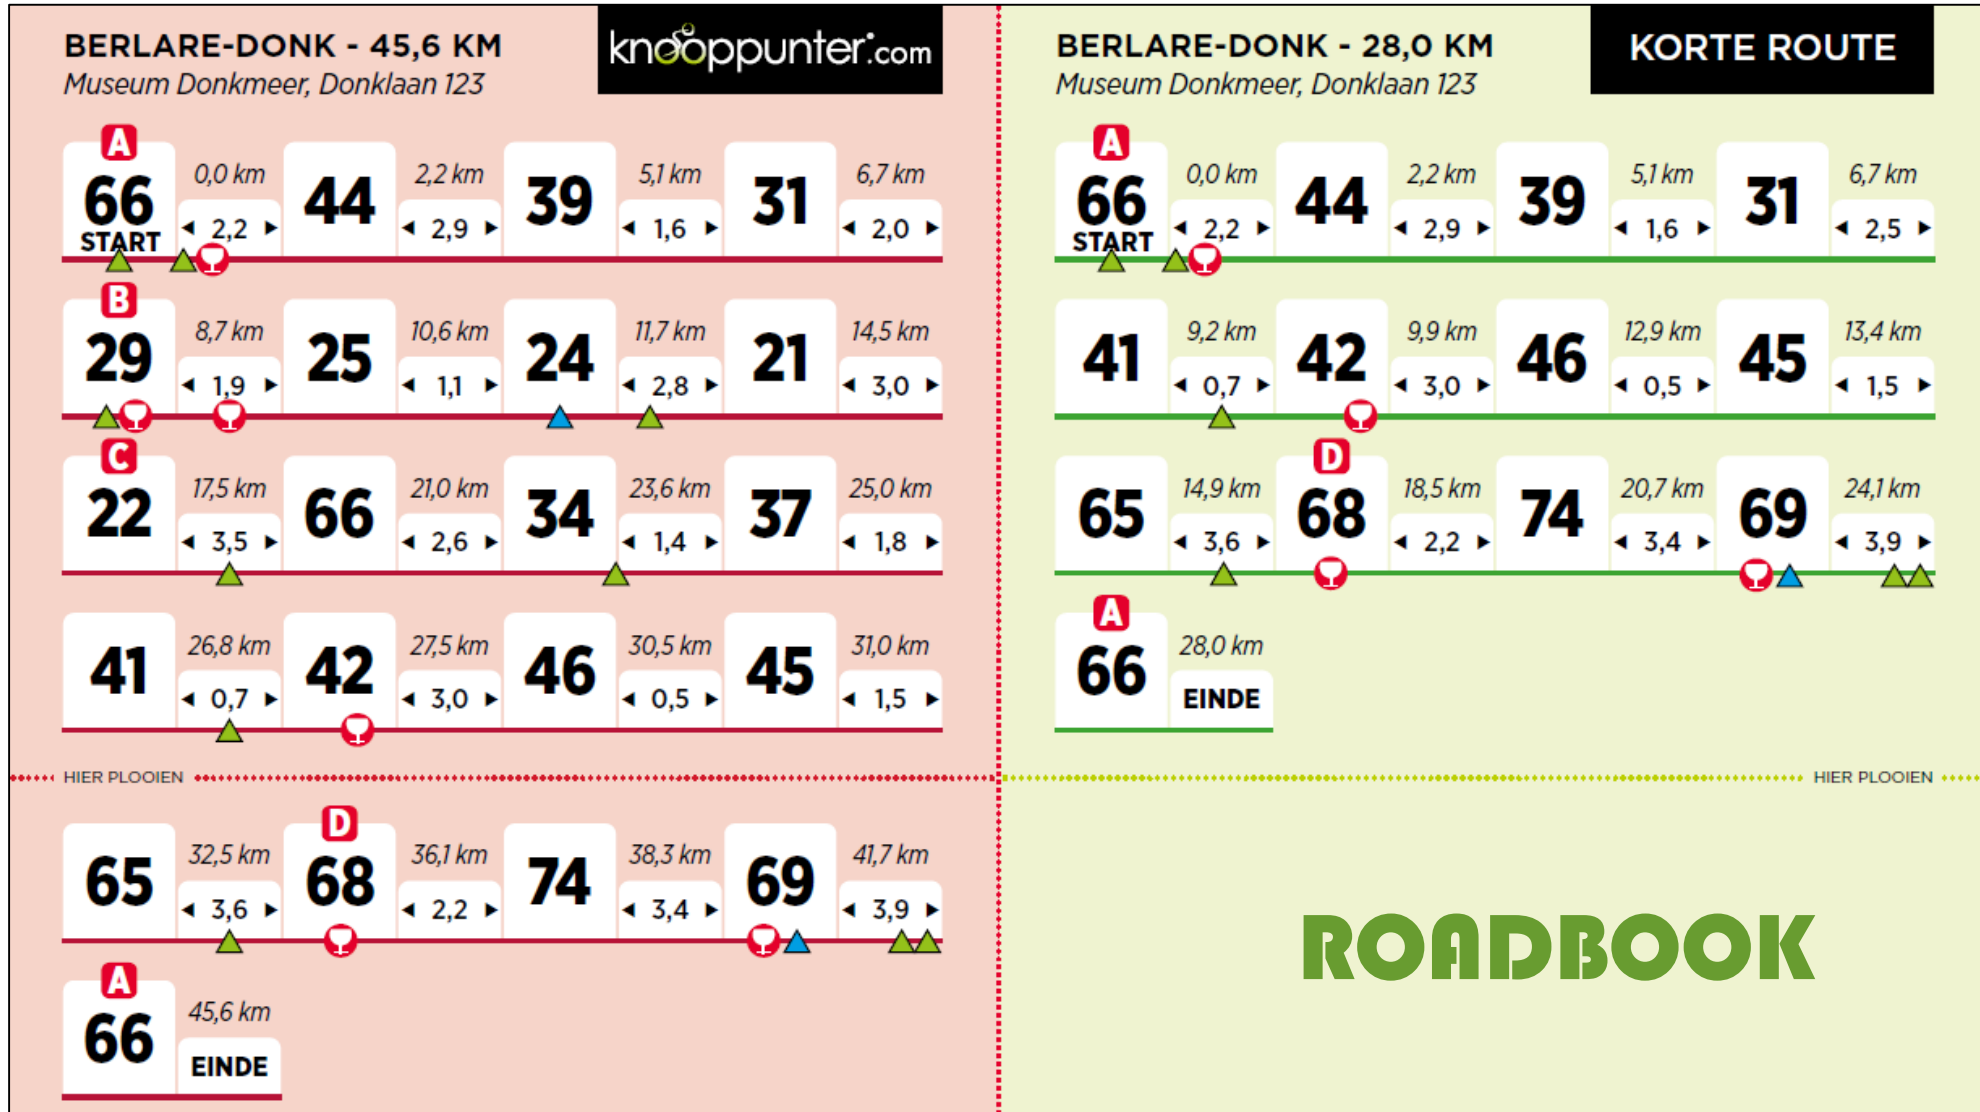

DE KERN

...een kaartje

Universeel annotatiesysteem voor het
knooppuntennetwerk

Universeel annotatiesysteem voor het knooppuntennetwerk

knoppunter.com

31. BERLARE-DONK

De Oude Schelde als leidraad

PRAKTISCH

Parkeren In Berlare kun je gratis parkeren aan het wandelpad (A. Nelenpad) naast de Festivalhal, bij de Donklaan.

Startpunt Je vertrekt aan Museum Donkmeer, Donklaan 123 in Berlare (je bemerkt er ook knooppuntbordje 66).

Weg De weg is vlak. Het jaagpad langs de Schelde is grotendeels autovrij (in totaal ongeveer 20 km).

Moeilijkheid Er is een onverharde strook en ongeveer 1 km kasseiweg.

Fietsnetwerkkarta Scheldeland

Universeel annotatiesysteem voor het knooppuntennetwerk