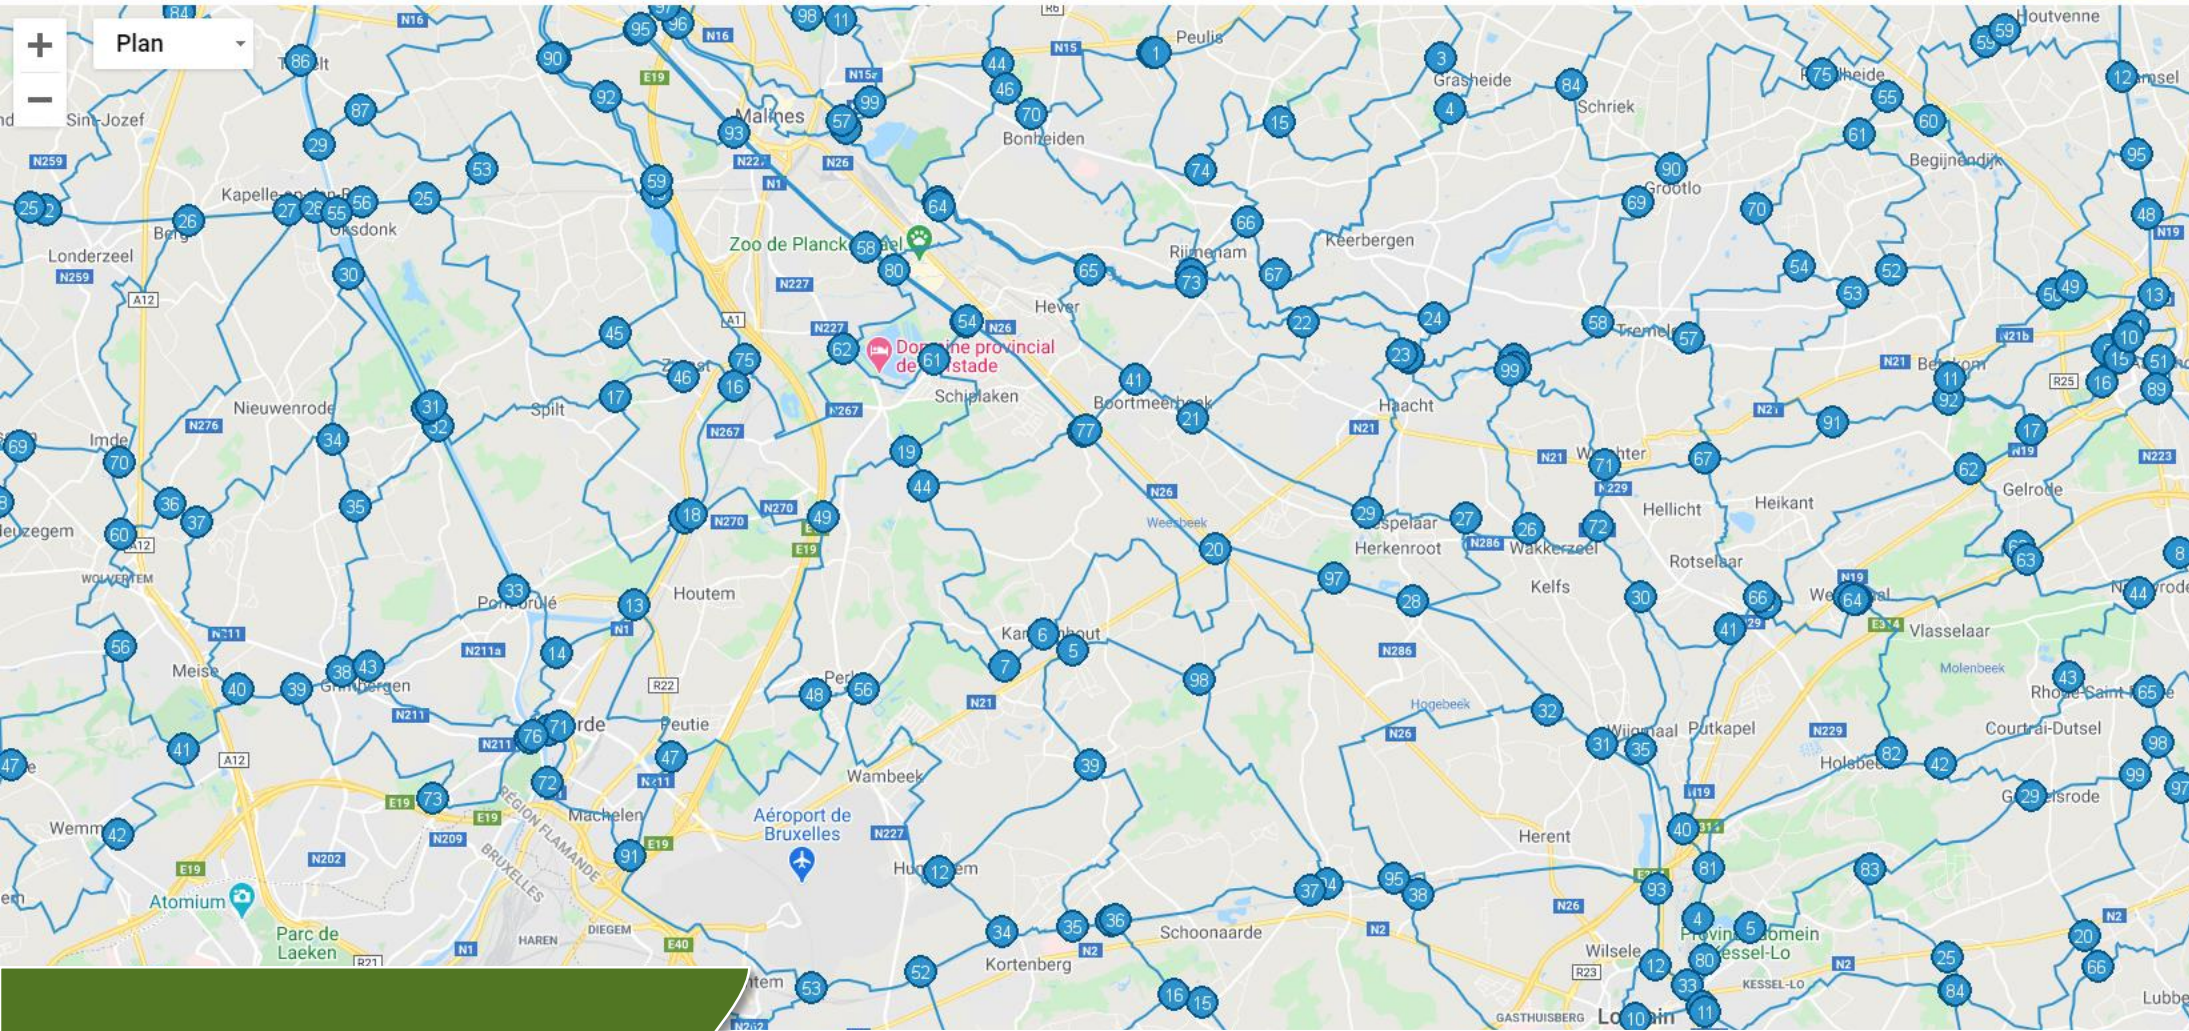

2. EXPLOREREN

850 Knooppunter Fietsroutes

Zoek een uitgestippelde fietsroute

ZOEKEN

In een straal van

Filter op afstand route

Maak je eigen fietsroute

GRATIS ROUTEPLANNER

Plan je route met onze Knooppunter routeplanner en trek er op uit. Print, deel of exporteer je route naar GPS

Print je Roadbook **REGISTREER HIER**

Handzame gidsjes om nemen, met klare roadbooks

ONLINE updates, routekaartjes en GPX-bestanden voor je GPS.

Elke maand een gratis aanbod routes en fietsnieuws

HOE WERKT KNOOPPUNTER?

63K sessies per maand
67K visitors per maand

Totale afstand: 0 km

Zoek op gemeente...

1. Zoek je gemeente
2. Stippel een route uit door knooppunten (blauwe bolletjes) aan te klikken op de kaart.
3. Klik op 'Toon bezienswaardigheden' en voeg leuke adresjes toe aan je route.
4. Klaar? Sla je route op via 'Route bewaren'.
5. Download je route als GPX-bestand (voor je GPS) of druk ze af als een handige Knooppunterfiche.

Zoek een fietsroute

Zoek naar gemeente

Zoeken

In een straal van

5 km

Afstand route

Maakt ni

Thema