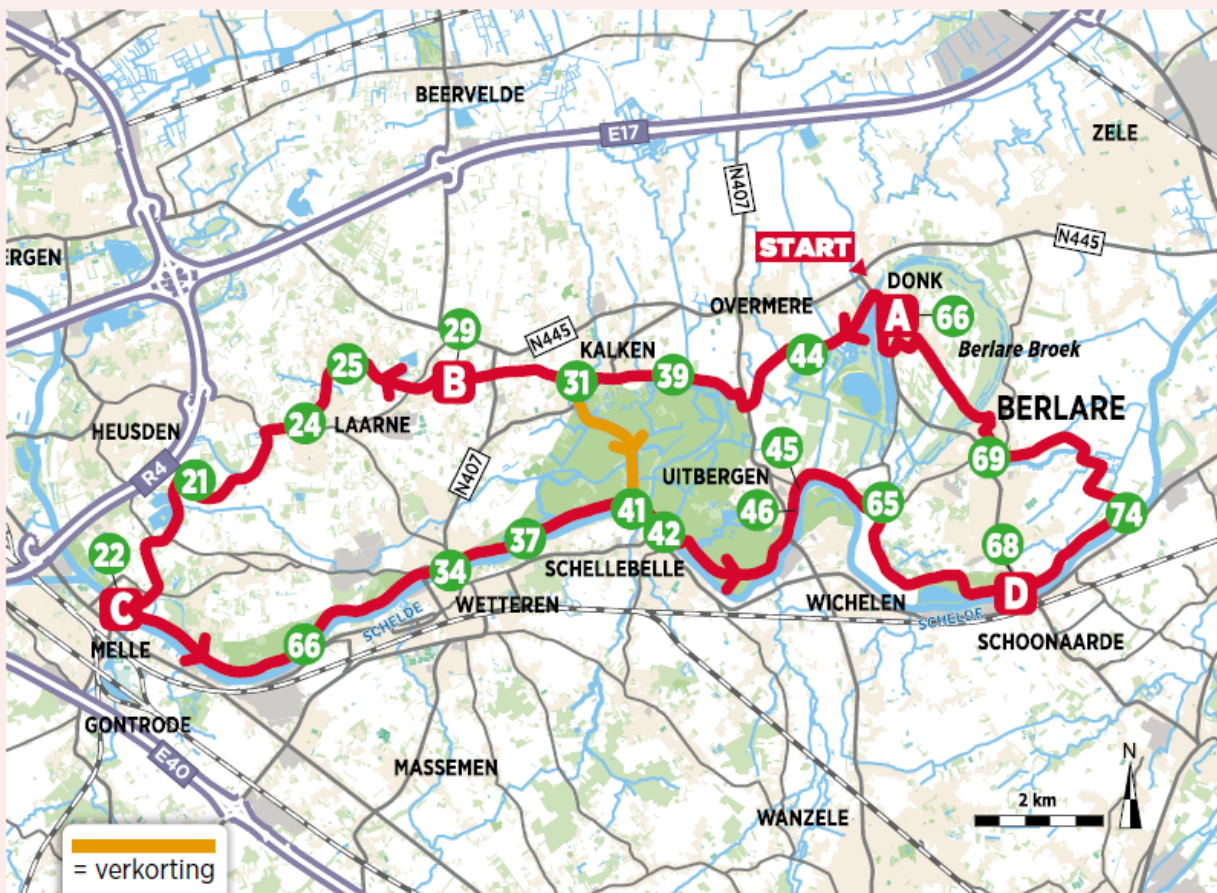

DE KERN

...een kaartje

Universeel annotatiesysteem voor het
knooppuntennetwerk

Universeel annotatiesysteem voor het knooppuntennetwerk

knoppunter.com

31. BERLARE-DONK

De Oude Schelde als leidraad

PRAKTISCH

Parkeren In Berlare kun je gratis parkeren aan het wandelpad (A. Nelenpad) naast de Festivalhal, bij de Donklaan.

Startpunt Je vertrekt aan Museum Donkmeer, Donklaan 123 in Berlare (je bemerkt er ook knooppuntbordje 66).

Weg De weg is vlak. Het jaagpad langs de Schelde is grotendeels autovrij (in totaal ongeveer 20 km).

Moeilijkheid Er is een onverharde strook en ongeveer 1 km kasseiweg.

Fietsnetwerkkarta Scheldeland

Universeel annotatiesysteem voor het knooppuntennetwerk