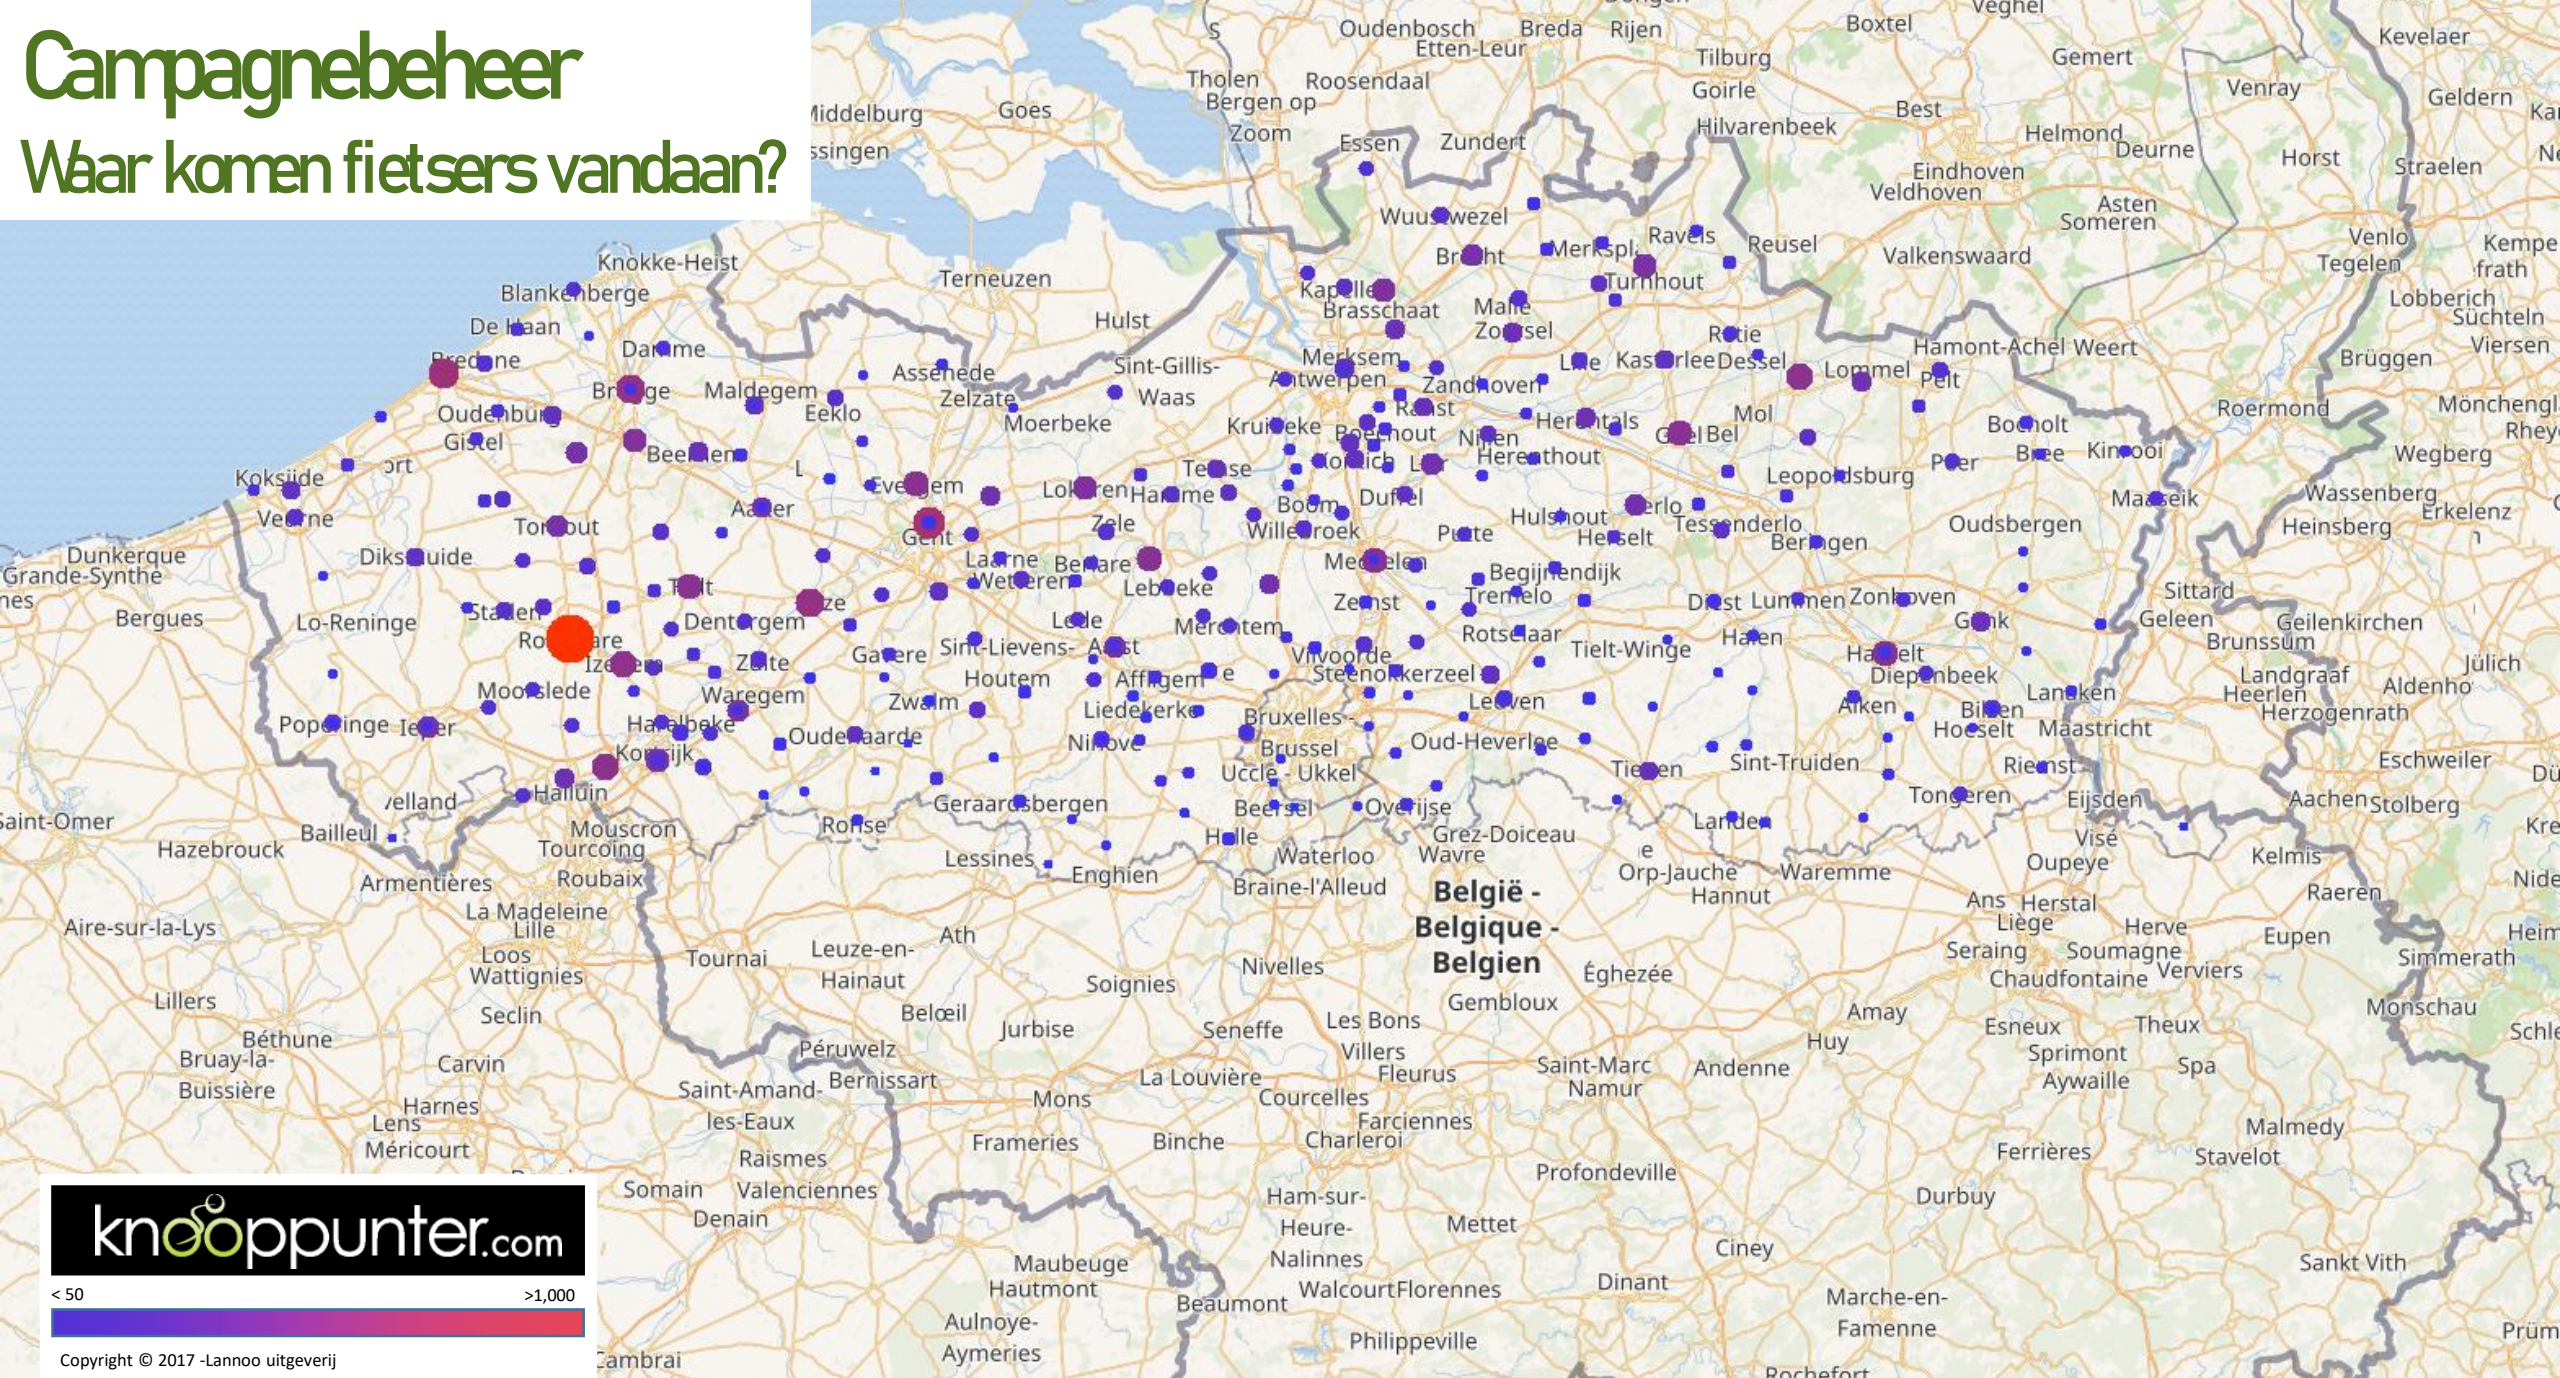

 zondag 11 oktober 2020

Wanneer

Vandaag

Morgen

Dit weekend

Volgende 7 dagen

Volgende 14 dagen

Volgende 30 dagen

Waar

Provincie Antwerpen

Provincie Vlaams-Brabant

Provincie West-Vlaanderen

Provincie Oost-Vlaanderen

Provincie Limburg

Zoek ook activiteiten

Zoektochten

...

4. FACILITEREN

- De 3 KNOOPPUNTER
NAVIGATIEMOGELIJKHEDEN**
- 1. HOUDER + KAARTJES**
 - 2. WEBAPP**
 - 3. DOWNLOAD GPX (GPS)**

Meten

Campagnebeheer

Waar komen fietsers vandaan?

Waar rijden fietsers?

Traffic-meter per knooppunt

Zoek een fietsroute

Zoek naar gemeente

Zoeken

In een straal van

5 km

Afstand route

Maakt ni

Thema