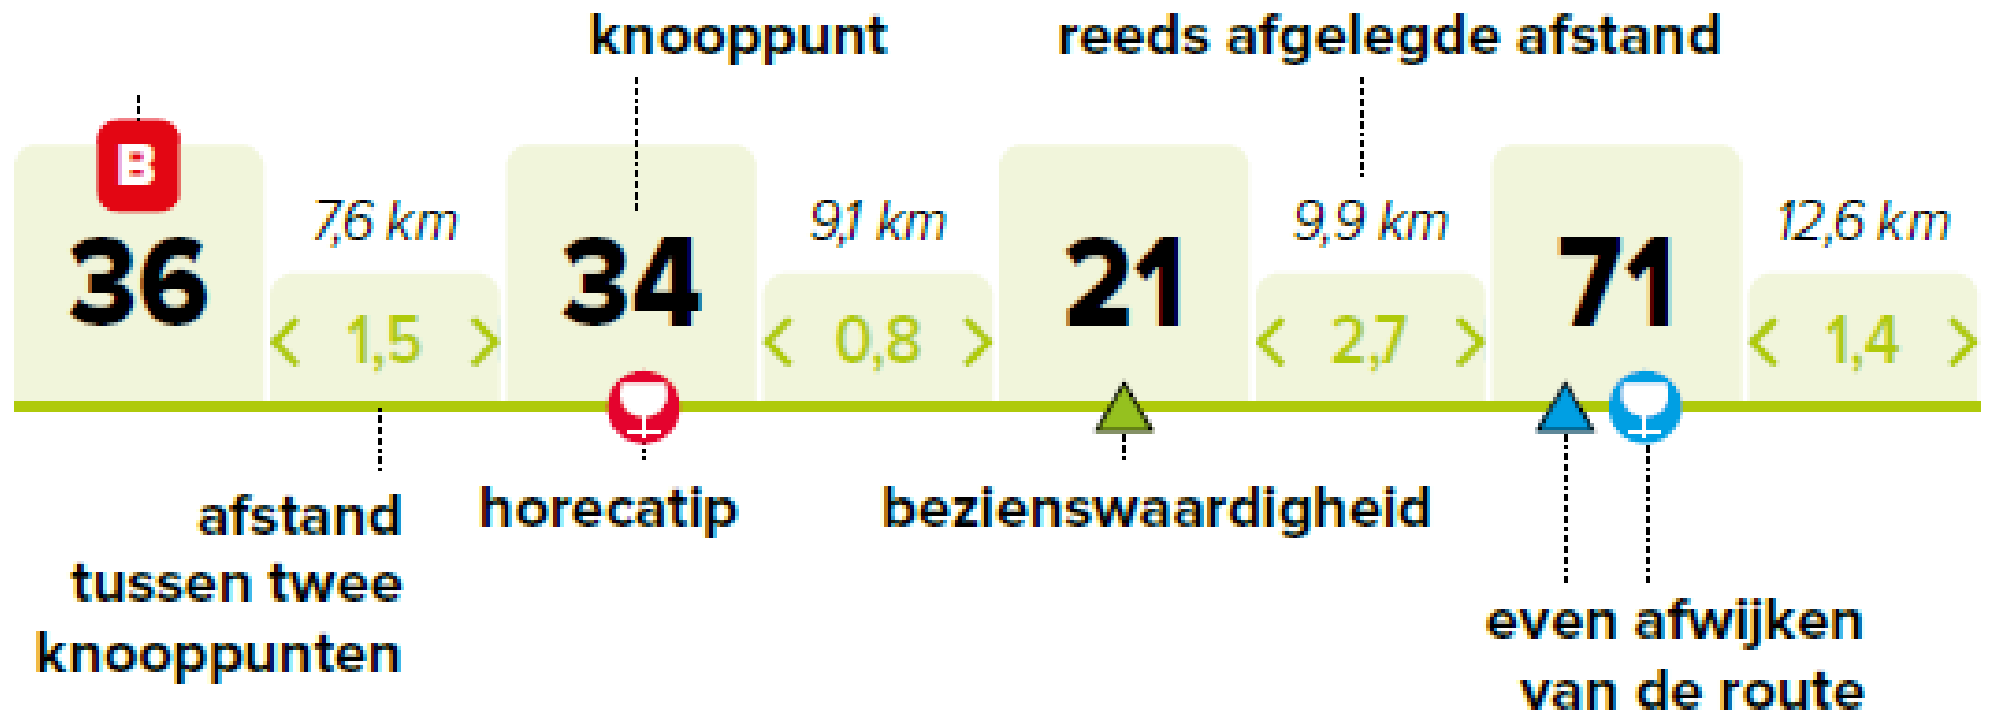

Universeel annotatiesysteem voor het knooppuntennetwerk

COMPACT, EENVOUDIG EN COMPLEET