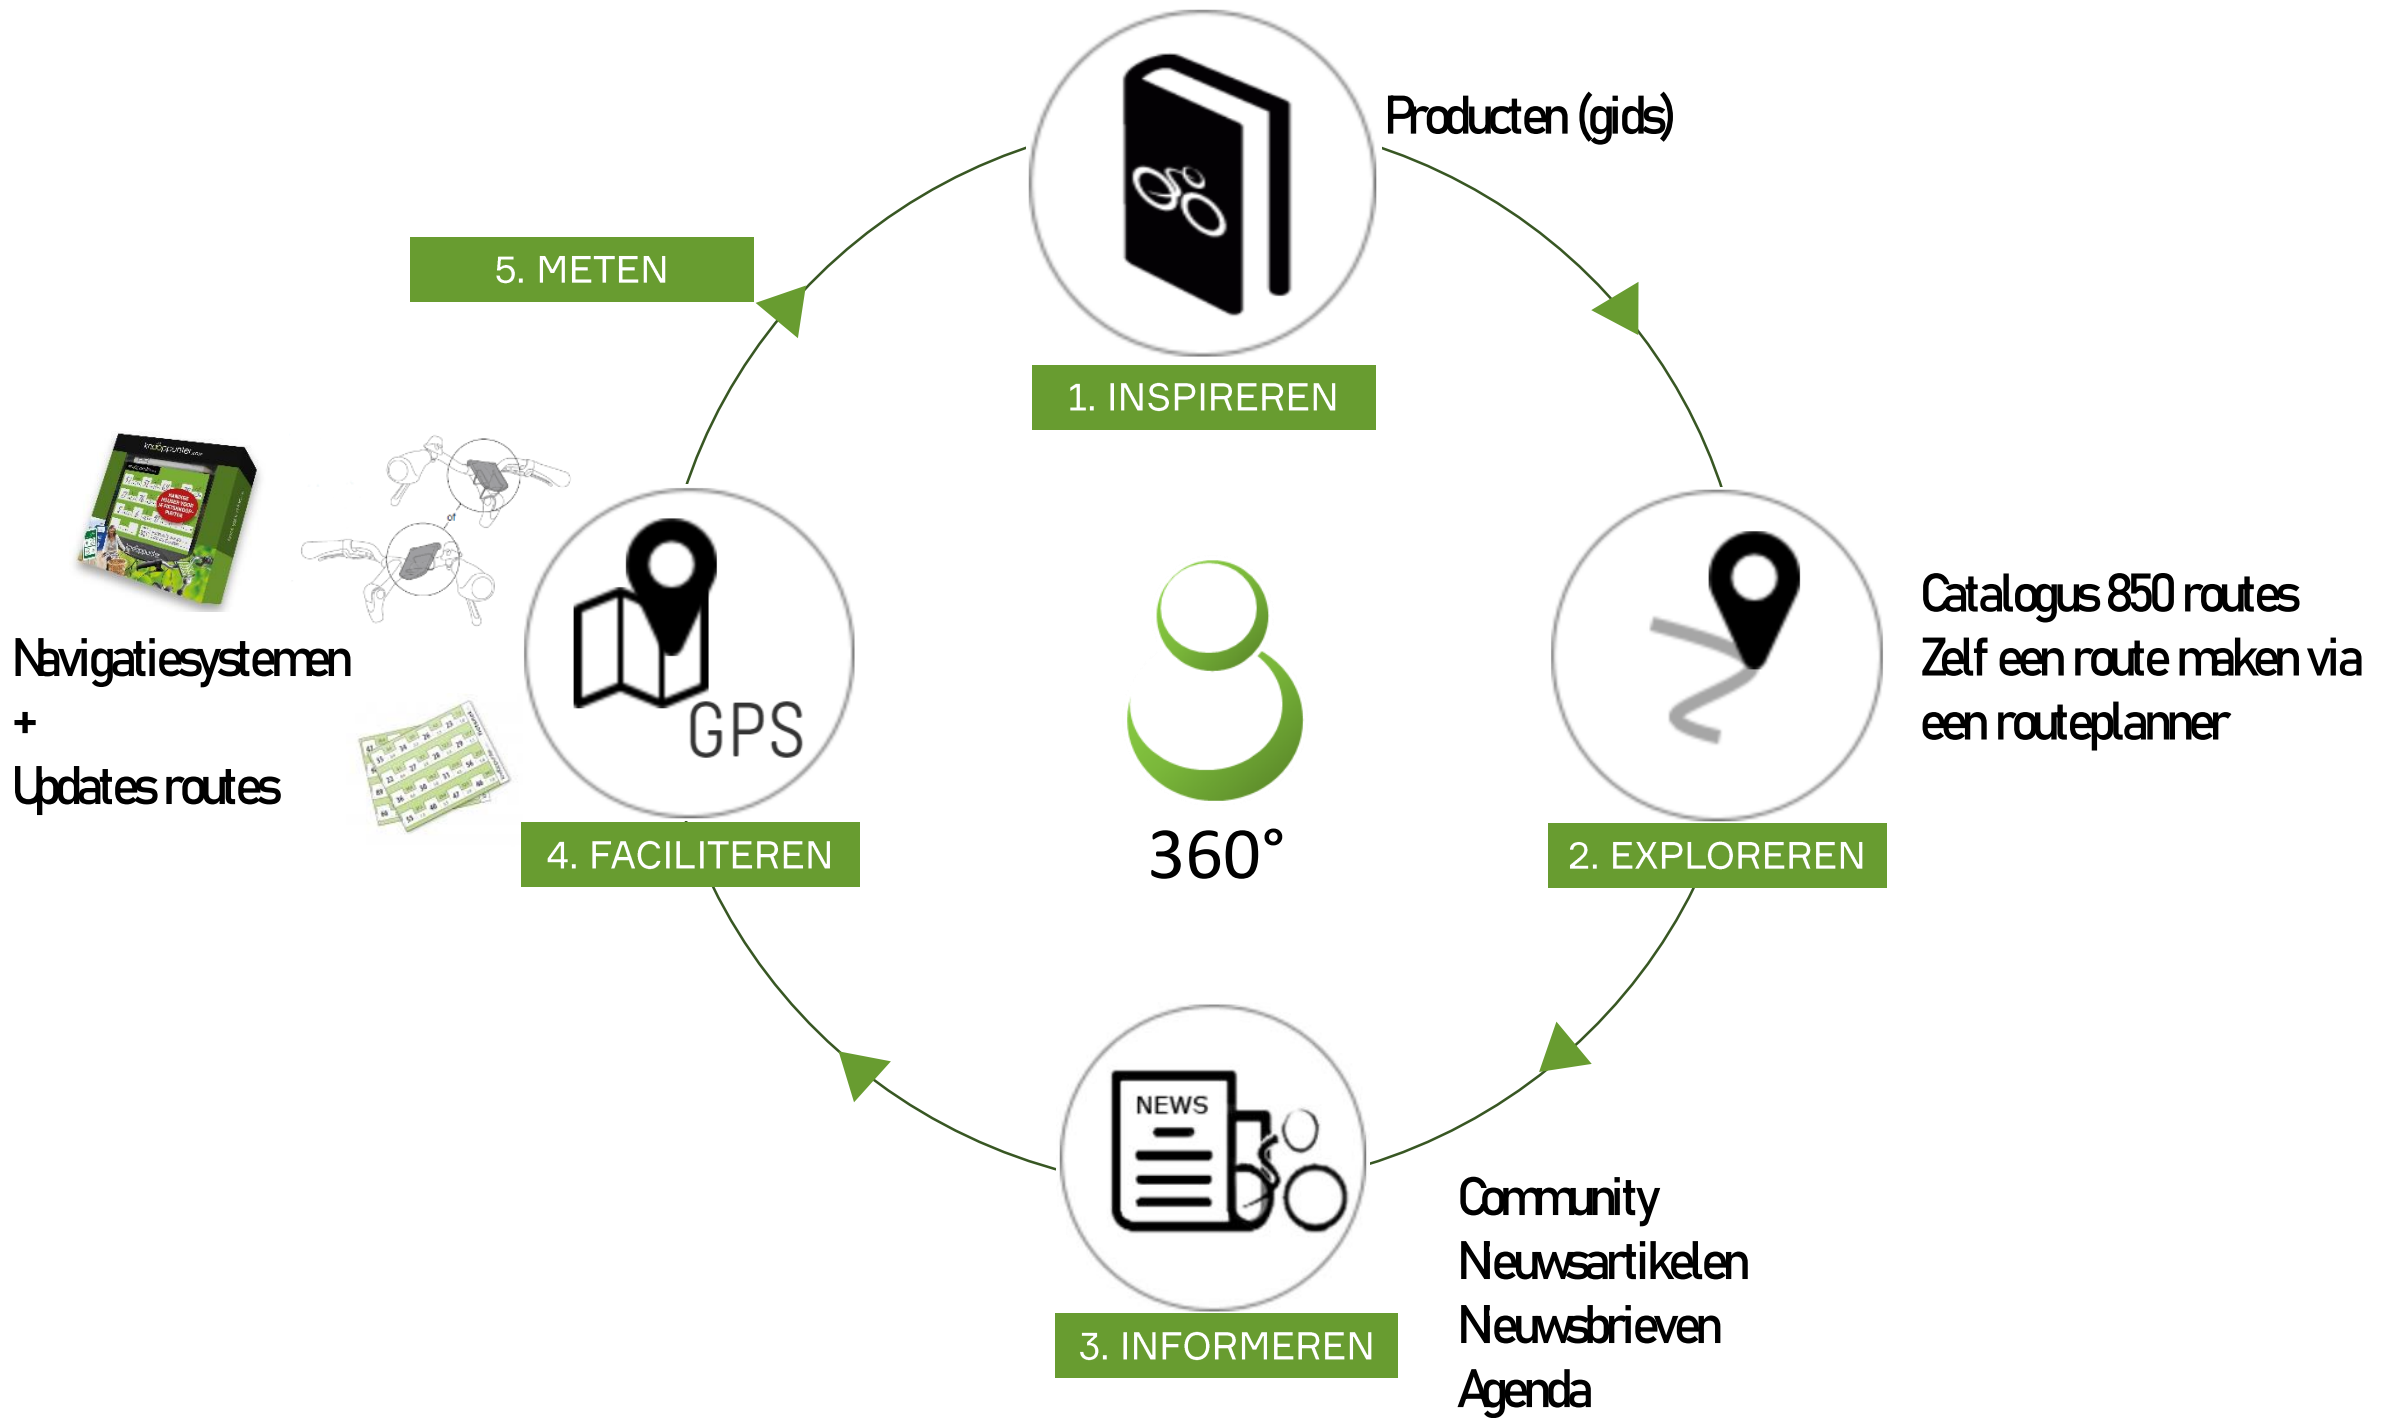

40.000 trajecten
verbinden

15.000 knooppunten

Het Knooppuntennetwerk

Wat wenst een 'Knooppunten'-fietser?

- De mooiste routes en bezienswaardigheden
- Snel en eenvoudig
- Genieten en beleven
- Veiligheid en betrouwbare info
- Verder: horizon verbreden met e-bike

Wat is ons doel?

Een uniek trefpunt bieden

**Inspireren – Genieten – Informeren –
Faciliteren**

knooppunter.com
lepointnoeud.com

Wie is onze doelgroep?

- Recreatieve fietser die zich focust op **fun, comfort, reizen, familie en gezondheid**
- Actief en trouw
- 65% mannen / 35% vrouwen
- Core doelgroep - 40+
- Heeft vaak kinderen en soms ook kleinkinderen

DE KERN

...een kaartje

Universeel annotatiesysteem voor het
knooppuntennetwerk

Universeel annotatiesysteem voor het knooppuntennetwerk

knoppunter.com

31. BERLARE-DONK

De Oude Schelde als leidraad

PRAKTISCH