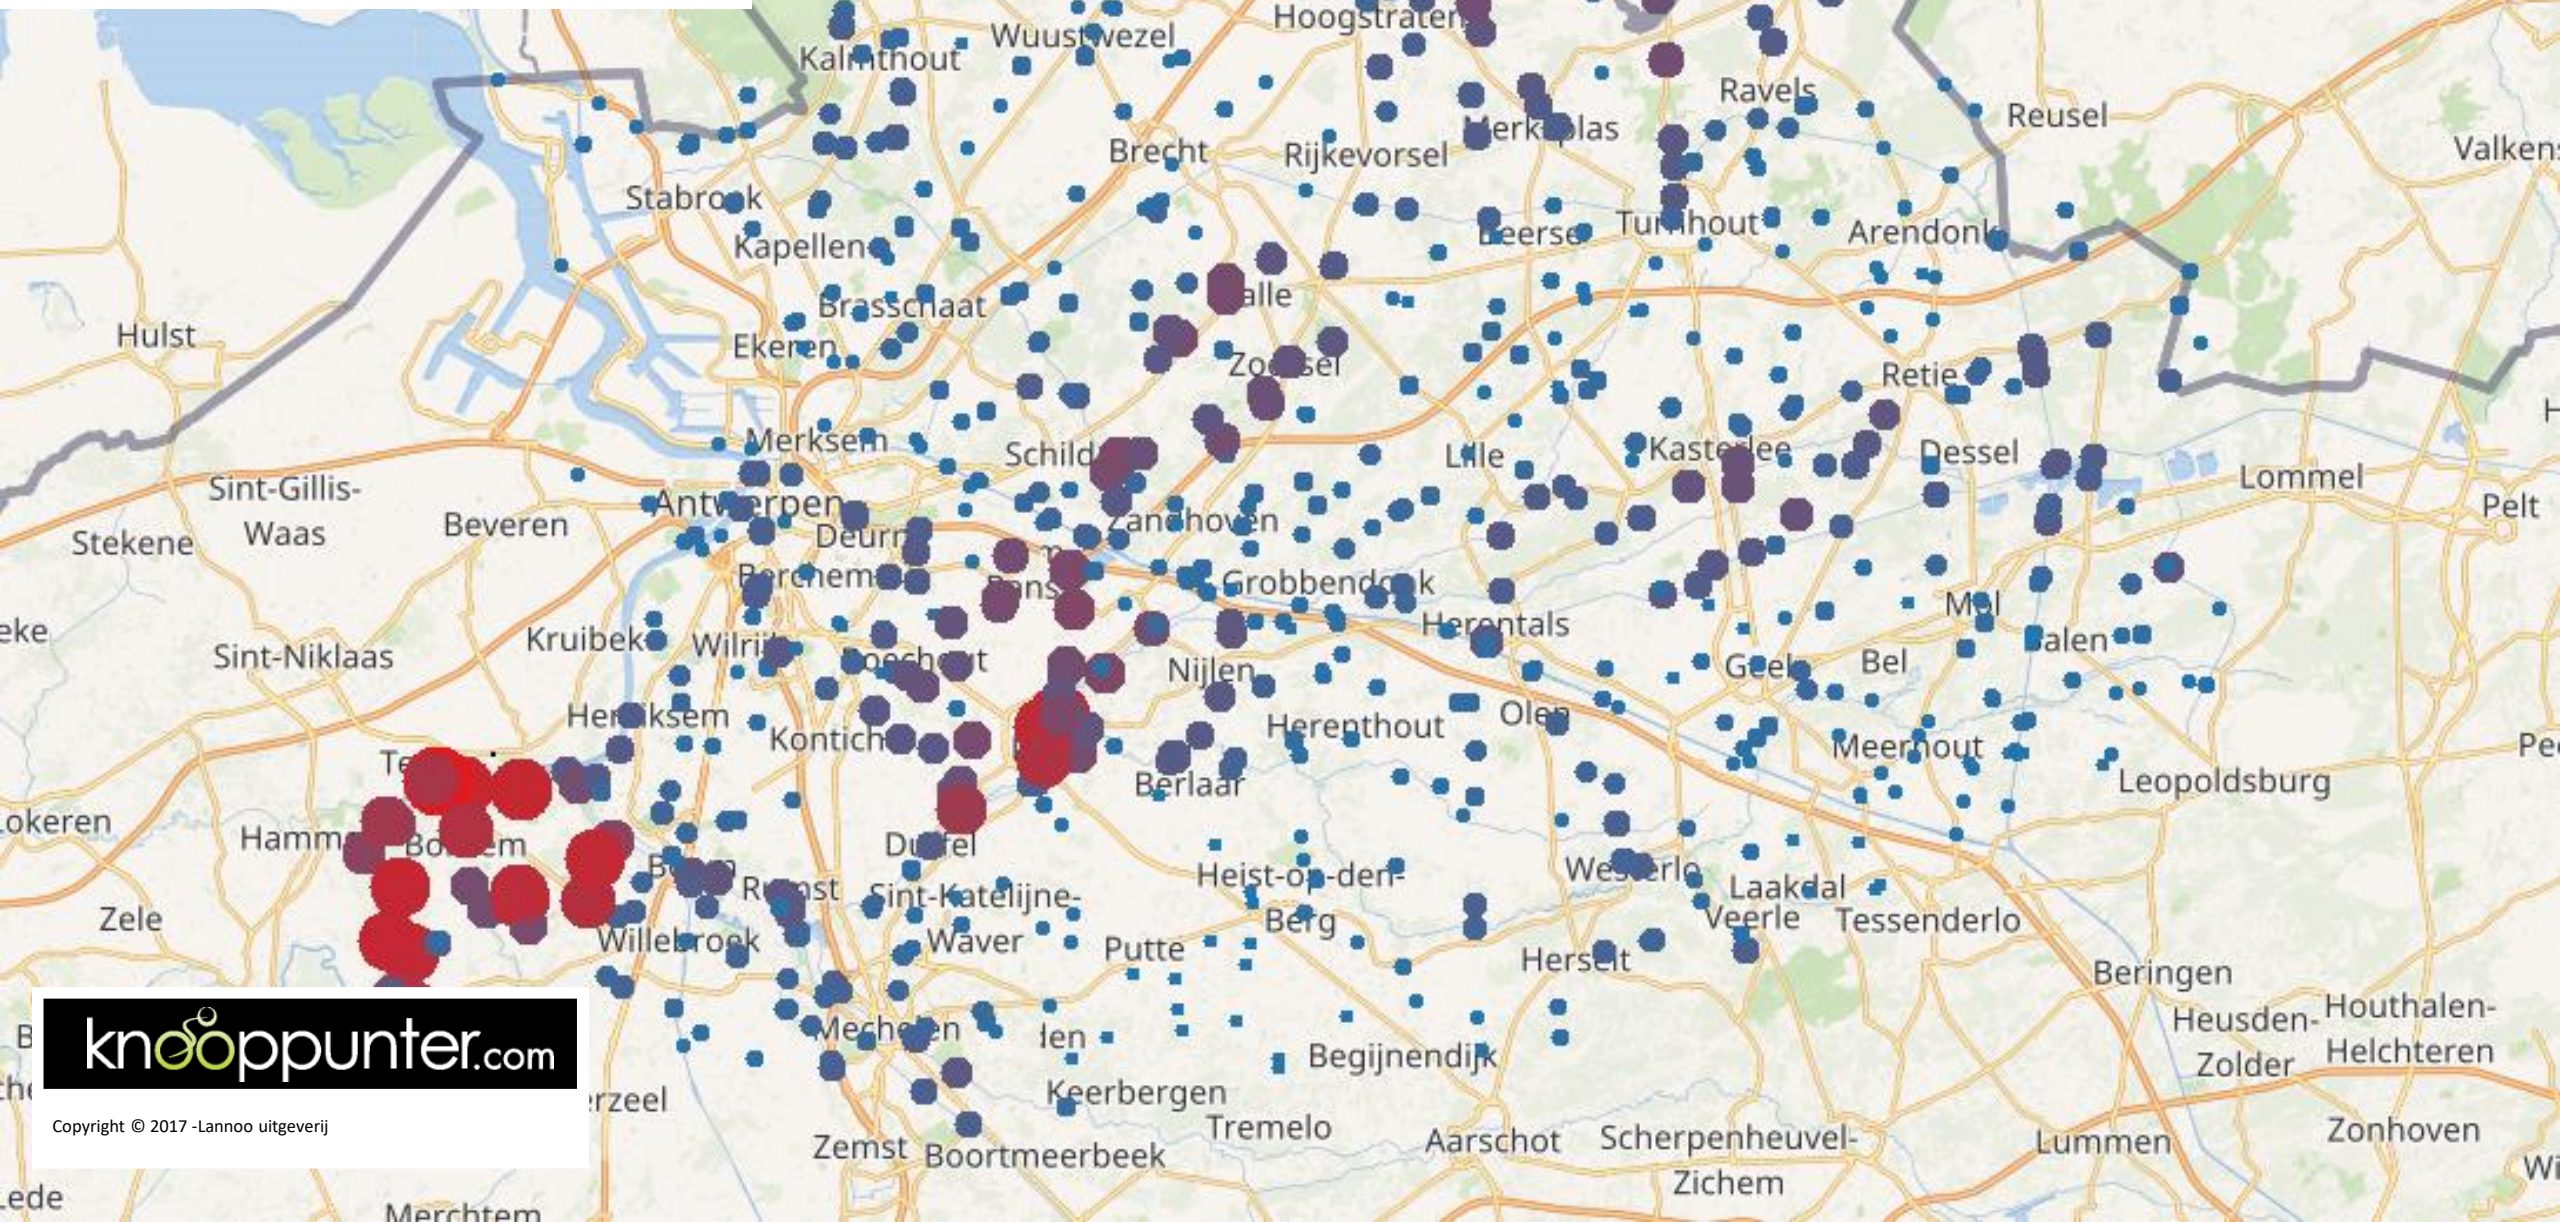

 zondag 11 oktober 2020

Wanneer

Vandaag

Morgen

Dit weekend

Volgende 7 dagen

Volgende 14 dagen

Volgende 30 dagen

Waar

Provincie Antwerpen

Provincie Vlaams-Brabant

Provincie West-Vlaanderen

Provincie Oost-Vlaanderen

Provincie Limburg

Zoek ook activiteiten

Zoektochten

...

4. FACILITEREN

- De 3 KNOOPPUNTER
NAVIGATIEMOGELIJKHEDEN**
- 1. HOUDER + KAARTJES**
 - 2. WEBAPP**
 - 3. DOWNLOAD GPX (GPS)**

Meten

Campagnebeheer

Waar komen fietsers vandaan?

Waar rijden fietsers?

Traffic-meter per knooppunt

Zoek een fietsroute

Zoek naar gemeente

Zoeken

In een straal van

5 km

Afstand route

Maakt ni

Thema