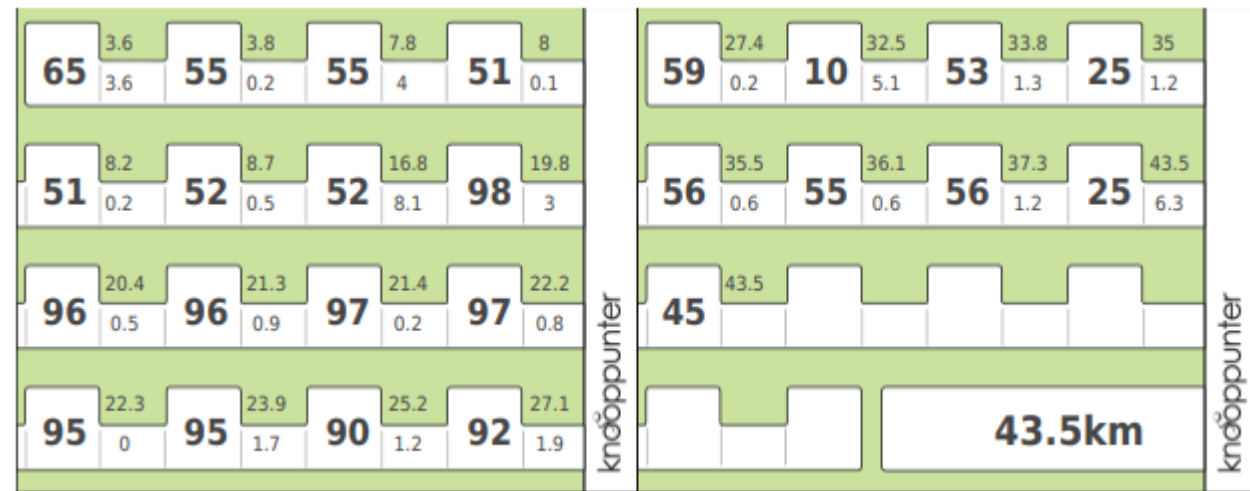

2. Met de blanco kaartjes

3. Via de online routeplanner

Tussen de Golden River en de hoogten van de Poelberg

Afstand: 38 km
Startgemeente: Tielt
Startadres:

- 95 [Fietsnetwerk](#) 0,049 k
- 90 [Fietsnetwerk](#) 1,699 k
- 92 [Fietsnetwerk](#) 1,239 k
- 59 [Fietsnetwerk](#) 1,947 k
- [etsnetwerk](#) 0,225 k
- [etsnetwerk](#) 5,125 k
- [etsnetwerk](#) 1,333 k
- [etsnetwerk Vlaams-rabant](#) 1,151 k
- [etsnetwerk Vlaams-rabant](#) 0,576 k
- [etsnetwerk Vlaams-rabant](#) 0,576 k
- [etsnetwerk](#) 1,151 k
- [etsnetwerk Vlaams-rabant](#) 6,25 k