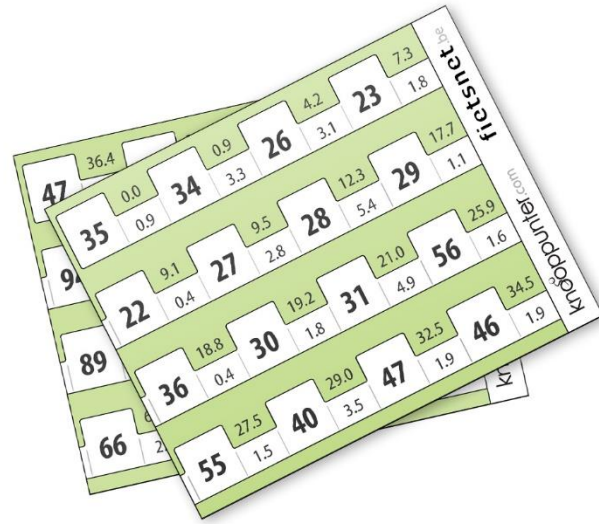

Waar kan je deze kaartjes vinden?