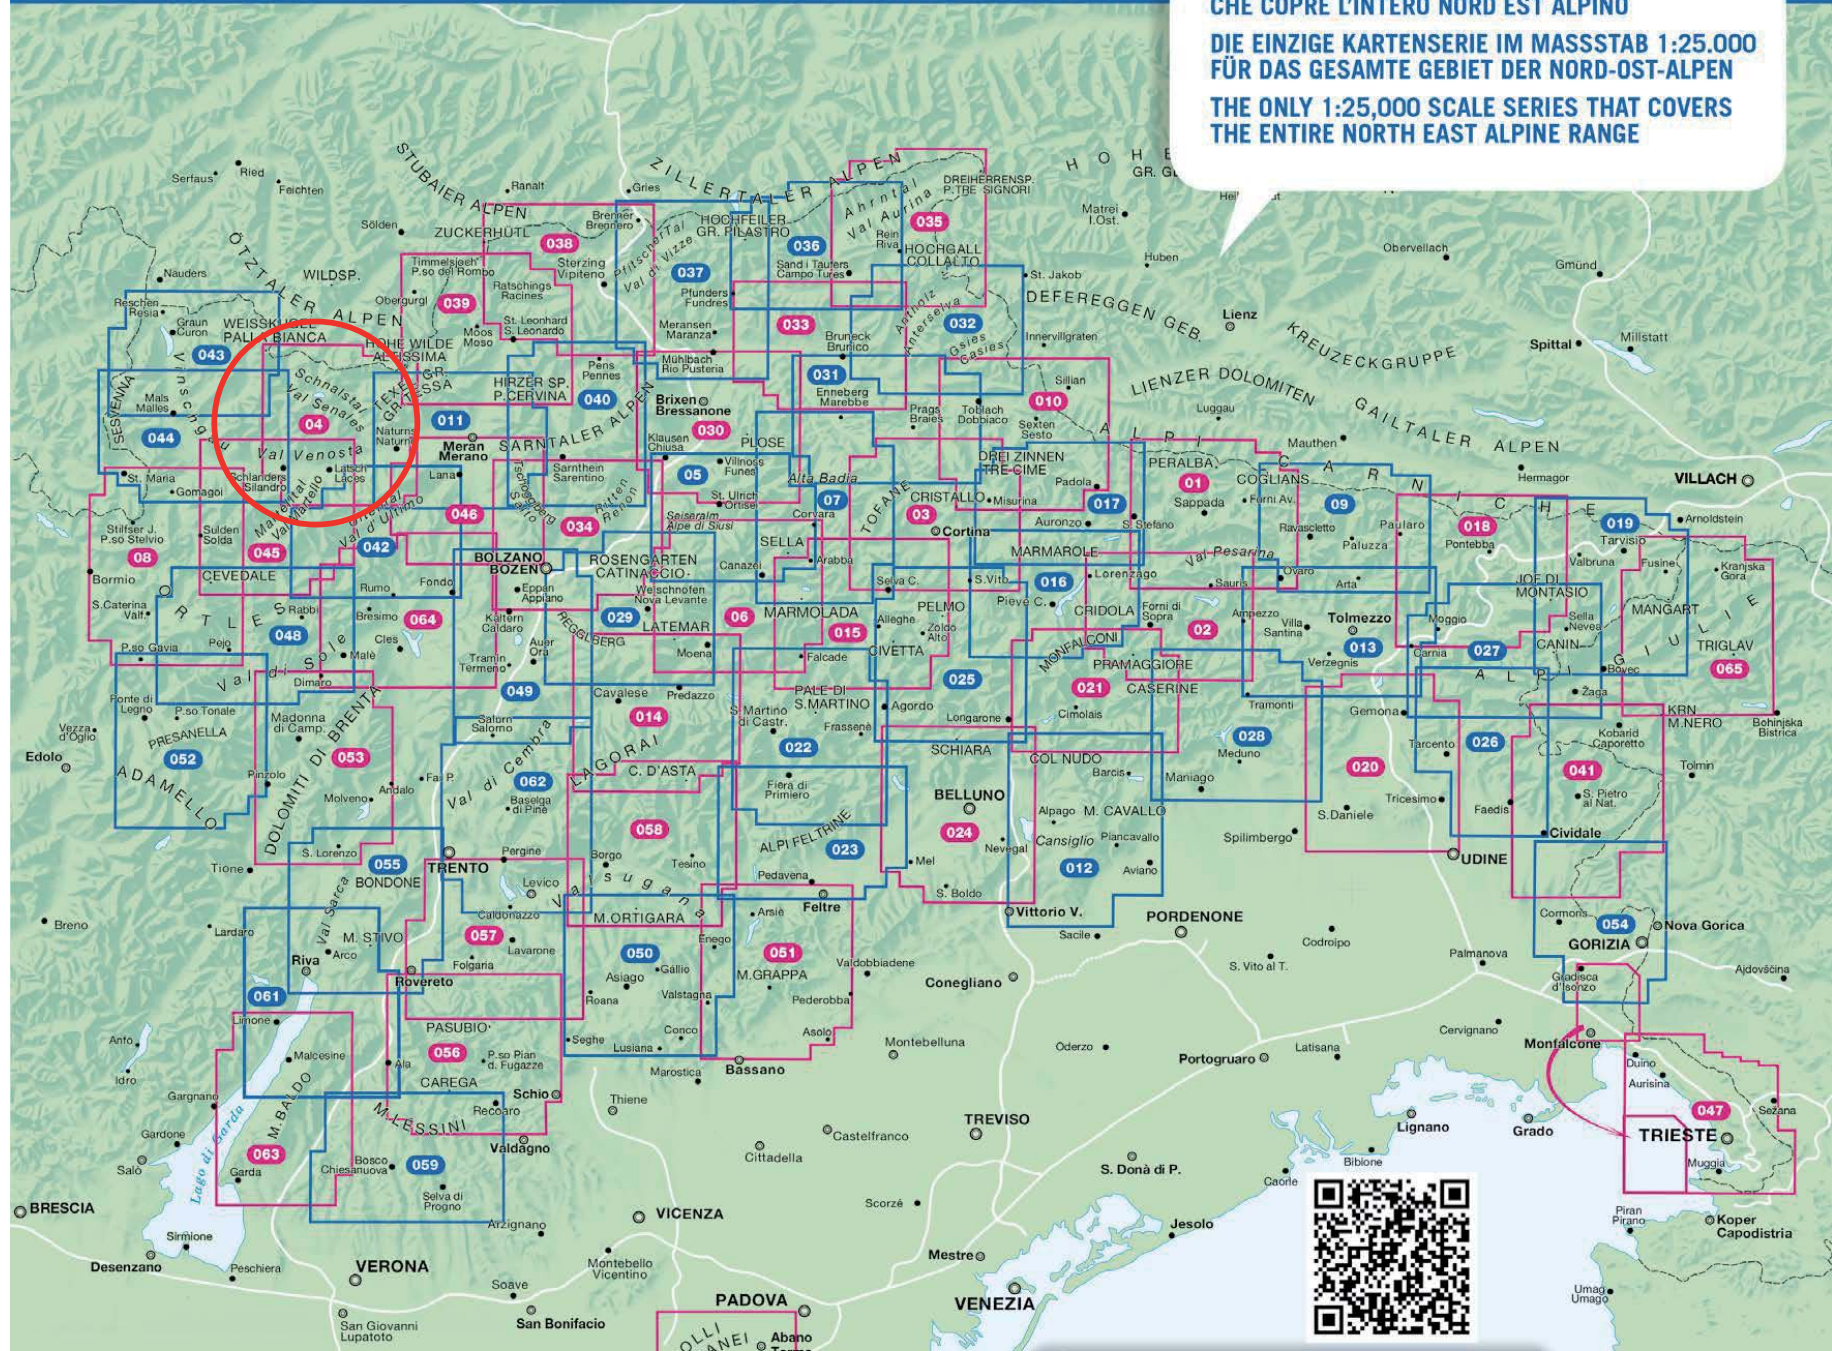

1:25.000

L'UNICA SERIE IN SCALA 1:25.000  
 CHE COPRE L'INTERO NORD EST ALPINO

DIE EINZIGE KARTENSERIE IM MASSSTAB 1:25.000  
 FÜR DAS GESAMTE GEBIET DER NORD-OST-ALPEN

THE ONLY 1:25,000 SCALE SERIES THAT COVERS  
 THE ENTIRE NORTH EAST ALPINE RANGE