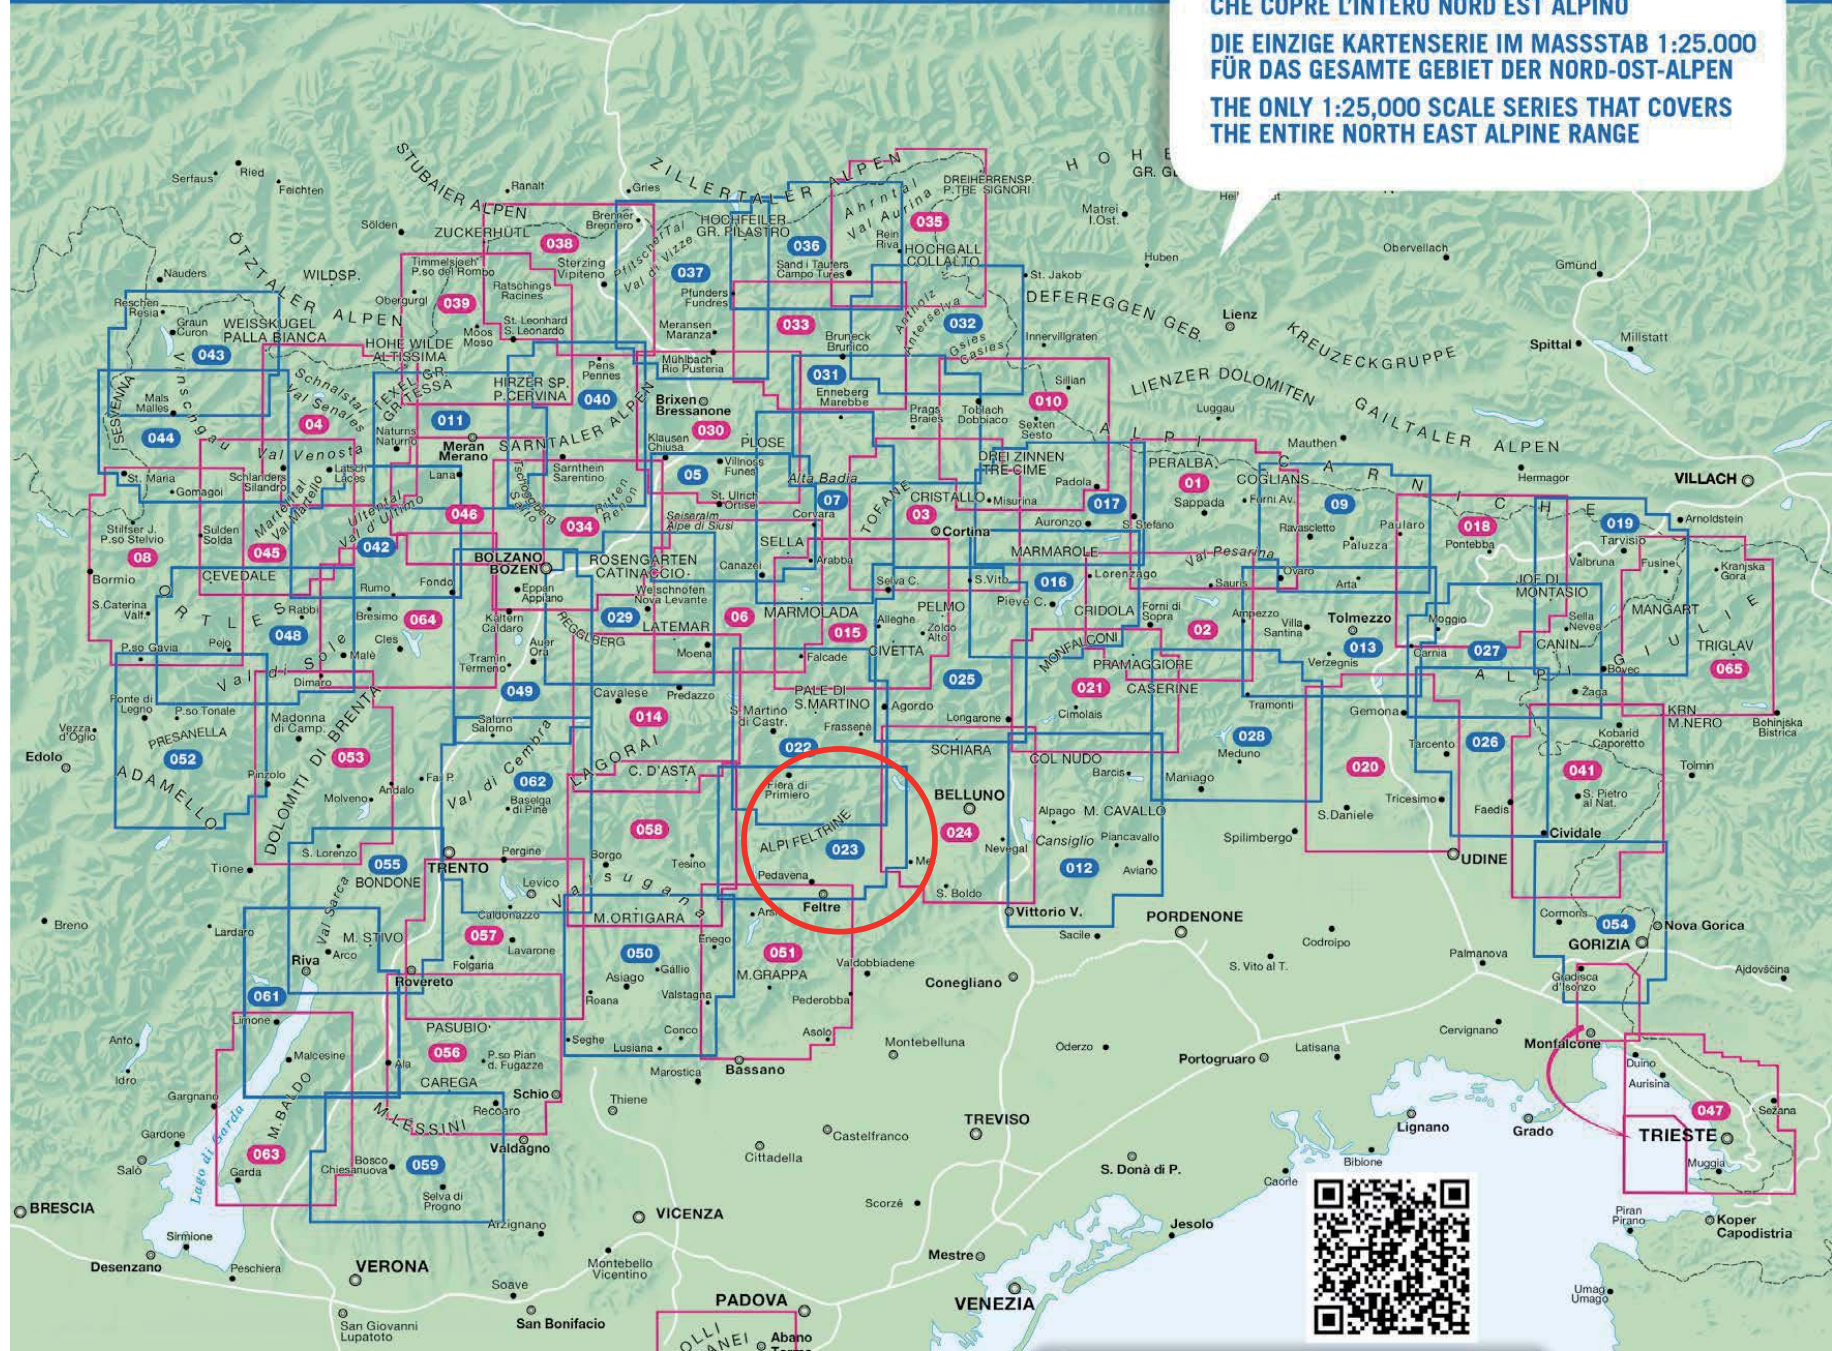

1:25.000

L'UNICA SERIE IN SCALA 1:25.000
 CHE COPRE L'INTERO NORD EST ALPINO

DIE EINZIGE KARTENSERIE IM MASSSTAB 1:25.000
 FÜR DAS GESAMTE GEBIET DER NORD-OST-ALPEN

THE ONLY 1:25,000 SCALE SERIES THAT COVERS
 THE ENTIRE NORTH EAST ALPINE RANGE