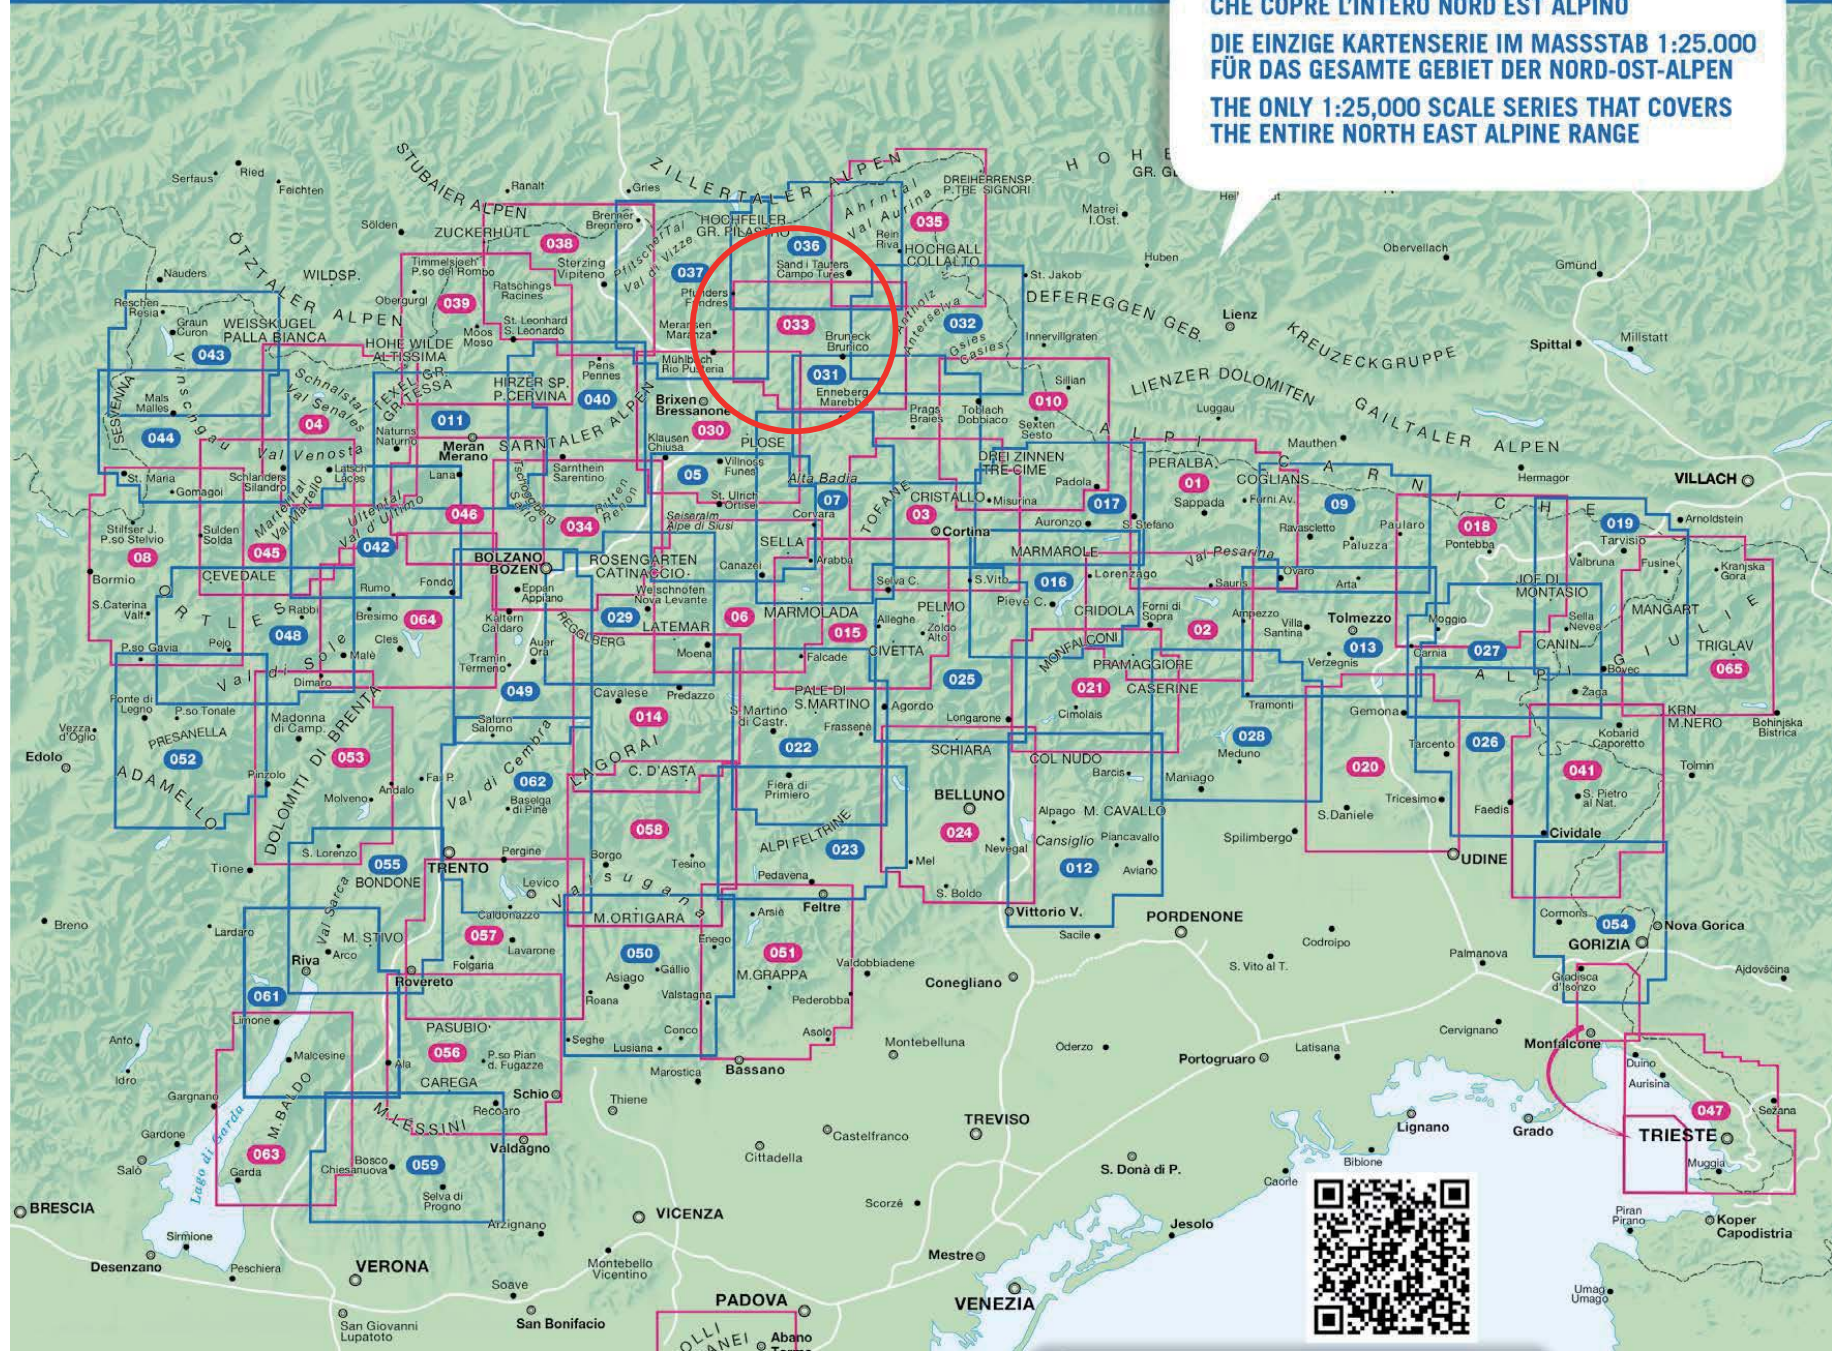

1:25.000

L'UNICA SERIE IN SCALA 1:25.000
CHE COPRE L'INTERO NORD EST ALPINO

DIE EINZIGE KARTENSERIE IM MASSSTAB 1:25.000
FÜR DAS GESAMTE GEBIET DER NORD-OST-ALPEN

THE ONLY 1:25,000 SCALE SERIES THAT COVERS
THE ENTIRE NORTH EAST ALPINE RANGE