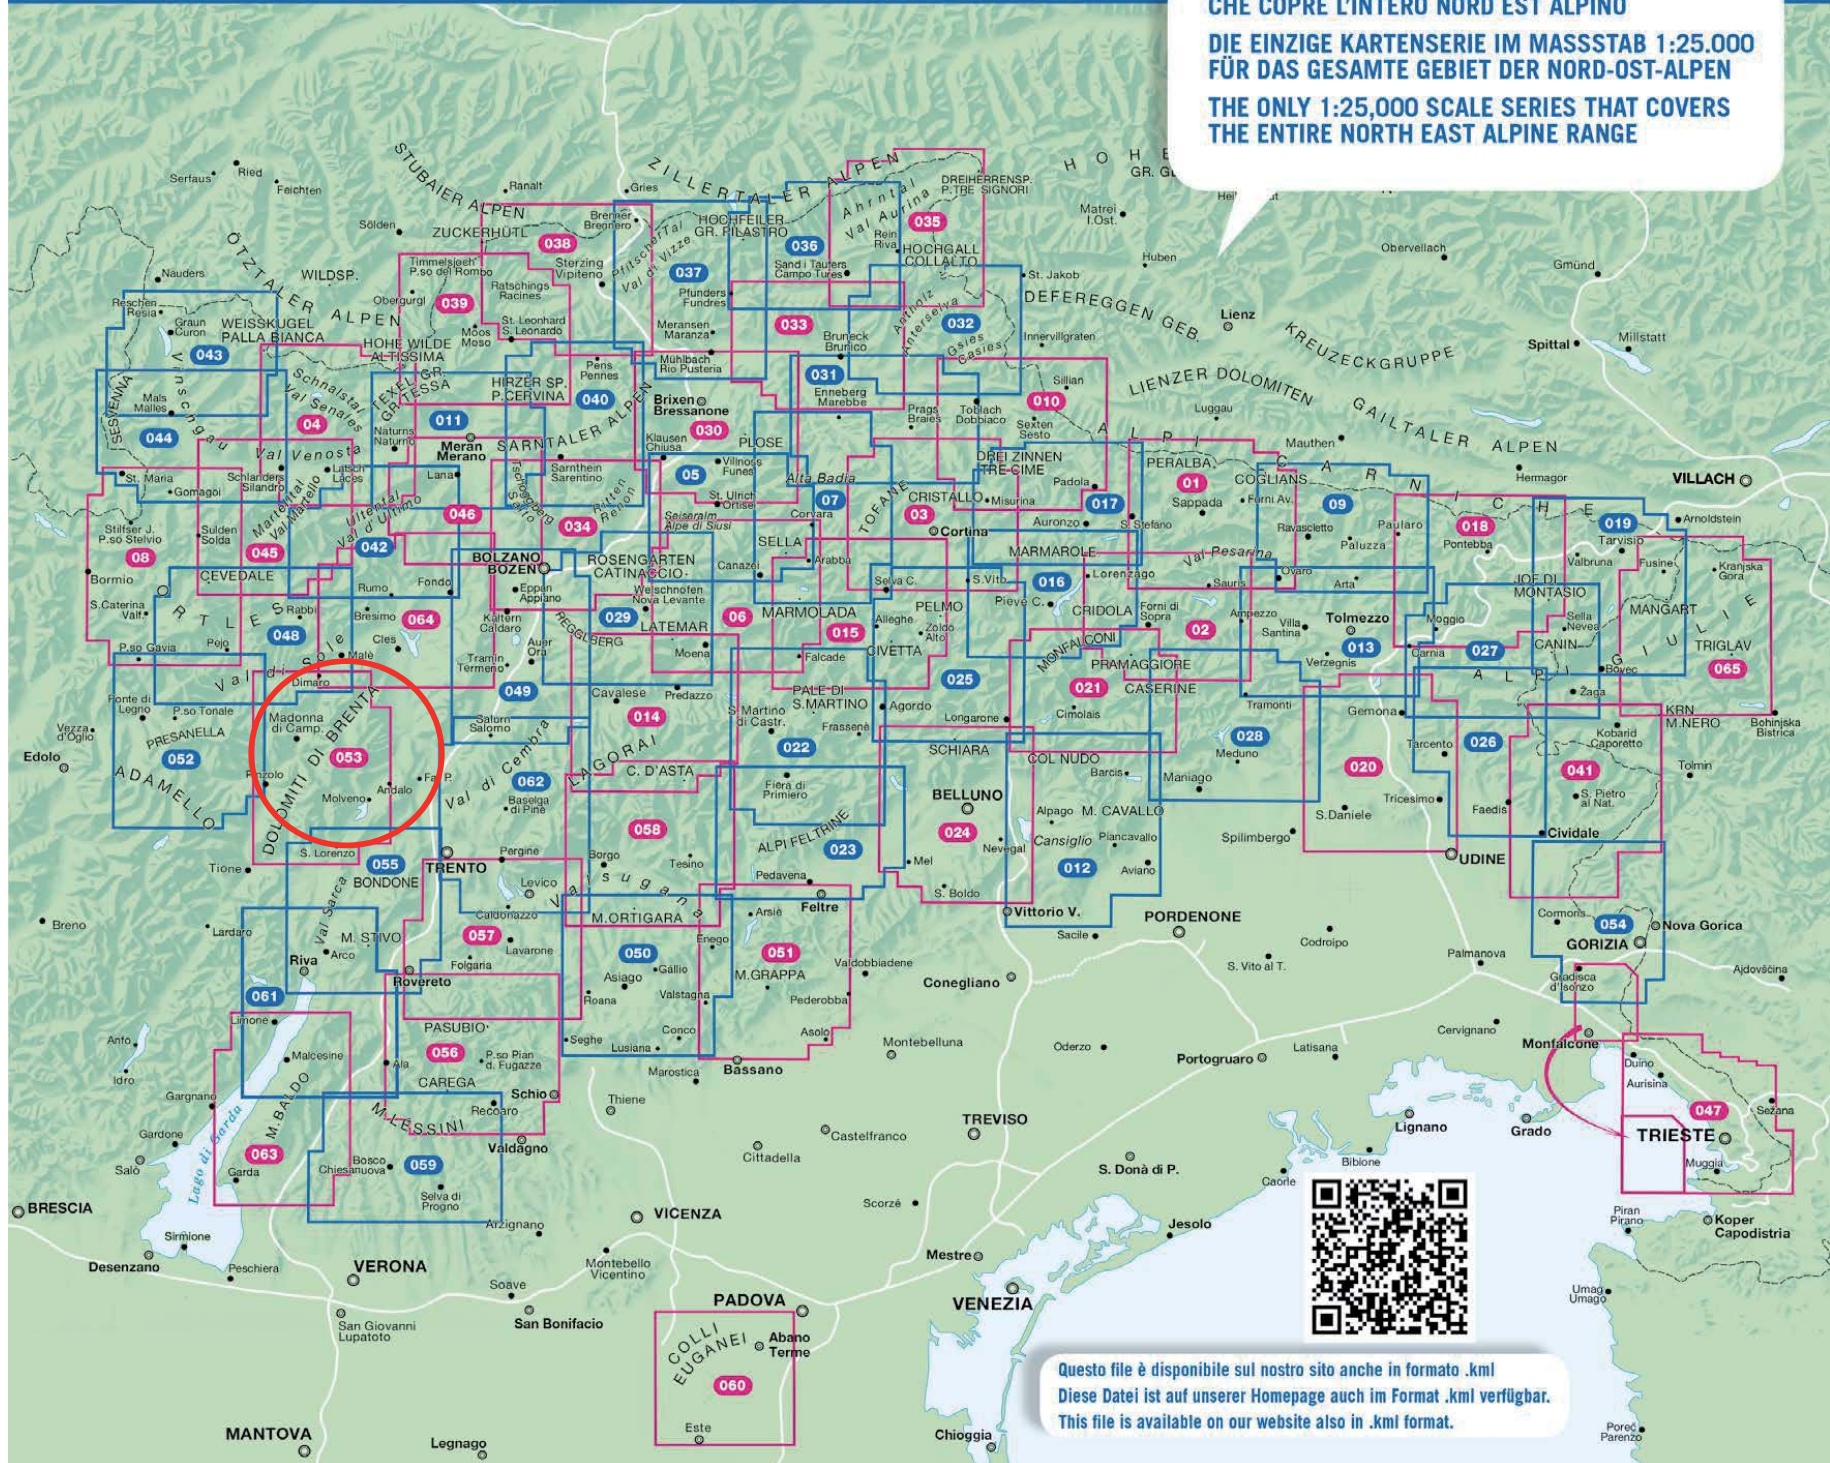

1:25.000

L'UNICA SERIE IN SCALA 1:25.000
 CHE COPRE L'INTERO NORD EST ALPINO

DIE EINZIGE KARTENSERIE IM MASSSTAB 1:25.000
 FÜR DAS GESAMTE GEBIET DER NORD-OST-ALPEN

THE ONLY 1:25,000 SCALE SERIES THAT COVERS
 THE ENTIRE NORTH EAST ALPINE RANGE