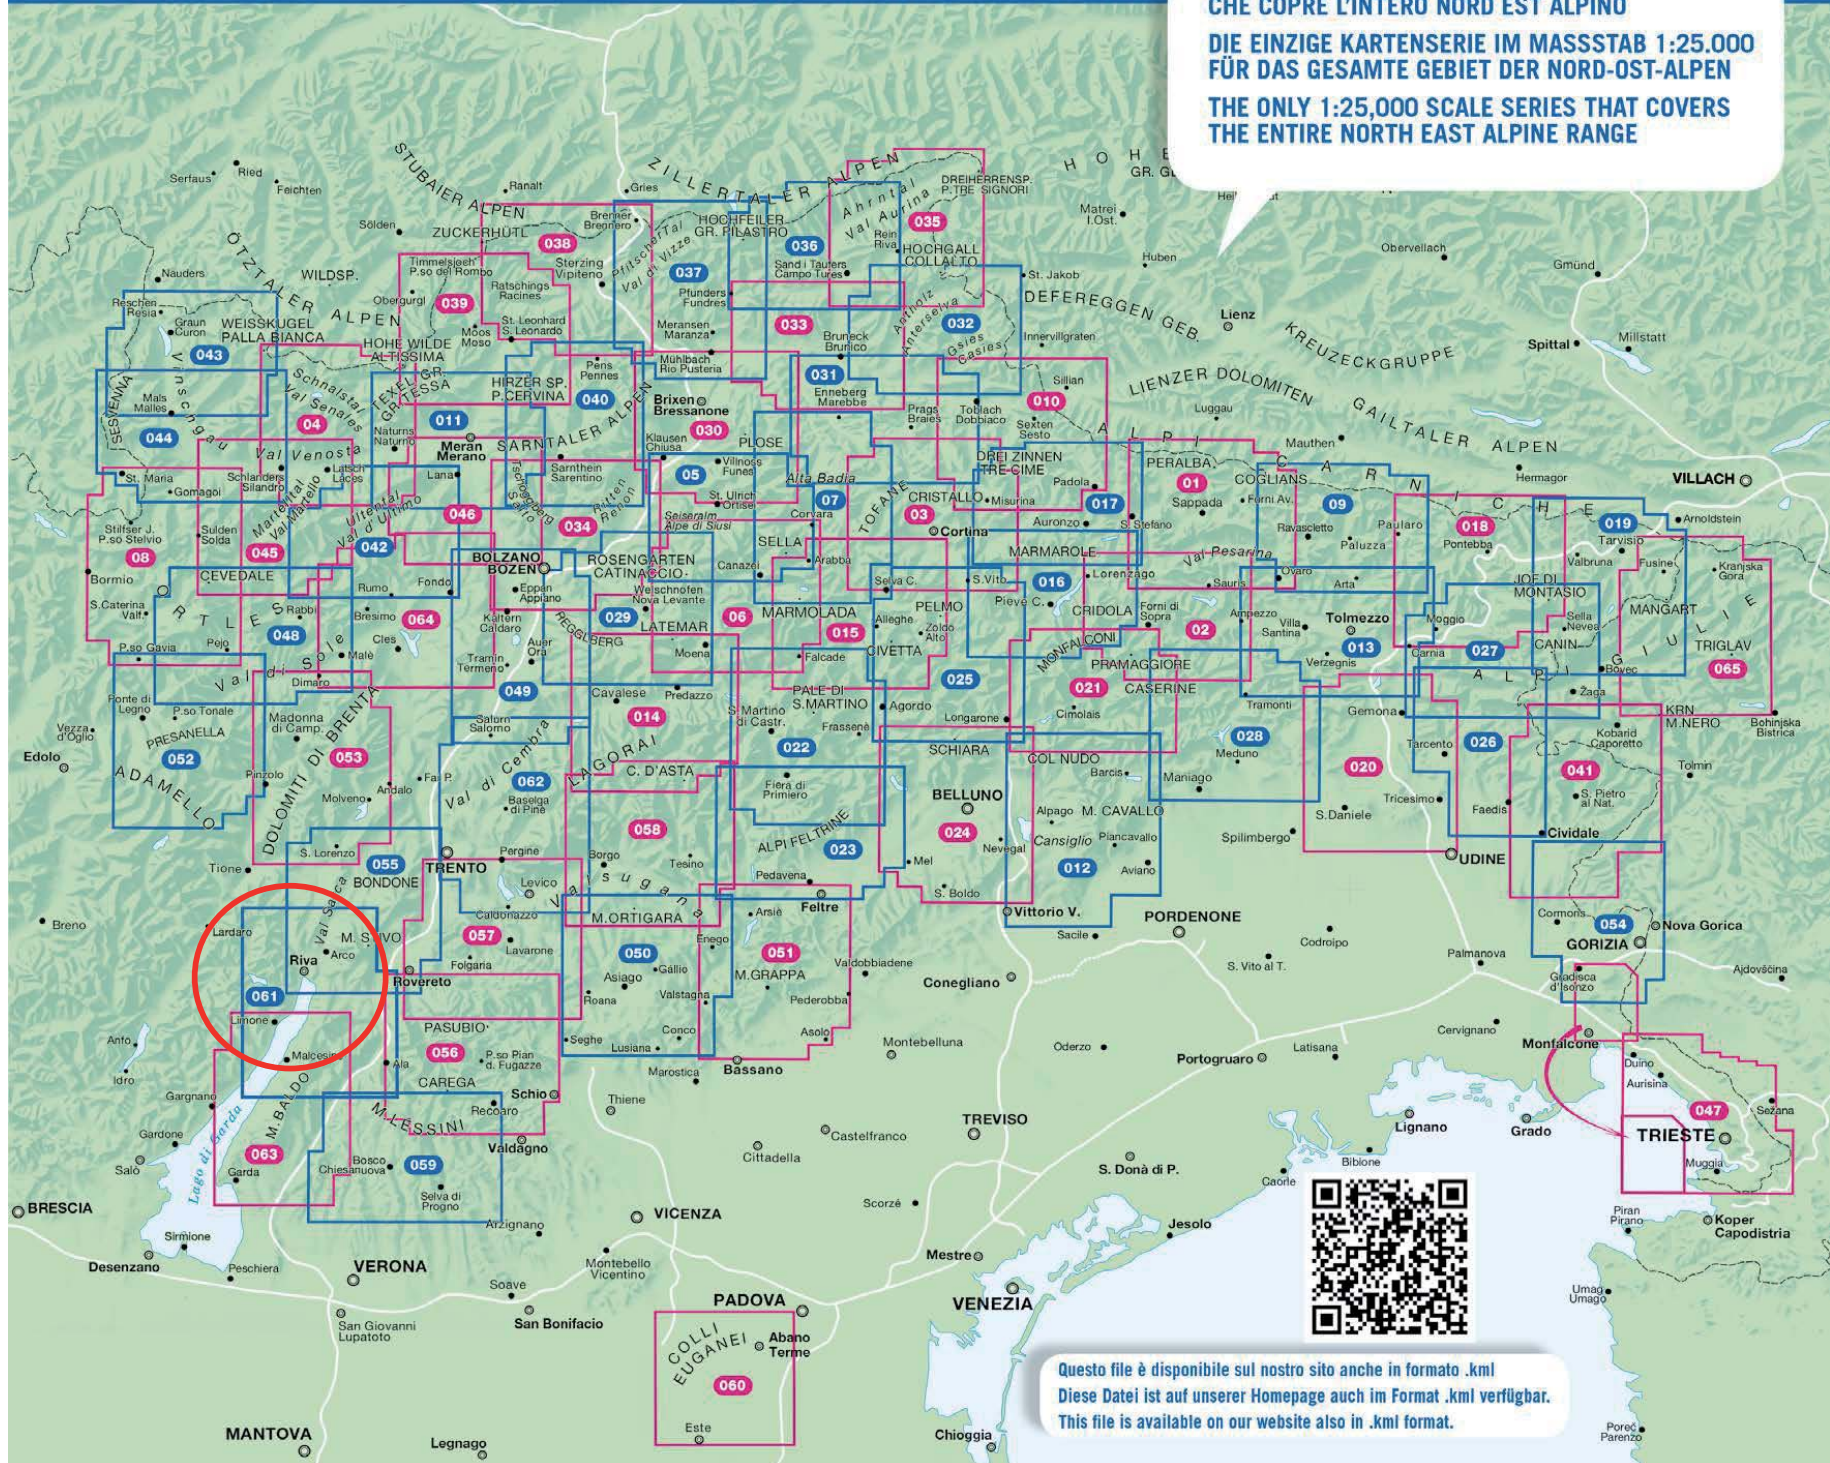

1:25.000

L'UNICA SERIE IN SCALA 1:25.000
 CHE COPRE L'INTERO NORD EST ALPINO

DIE EINZIGE KARTENSERIE IM MASSSTAB 1:25.000
 FÜR DAS GESAMTE GEBIET DER NORD-OST-ALPEN

THE ONLY 1:25,000 SCALE SERIES THAT COVERS
 THE ENTIRE NORTH EAST ALPINE RANGE