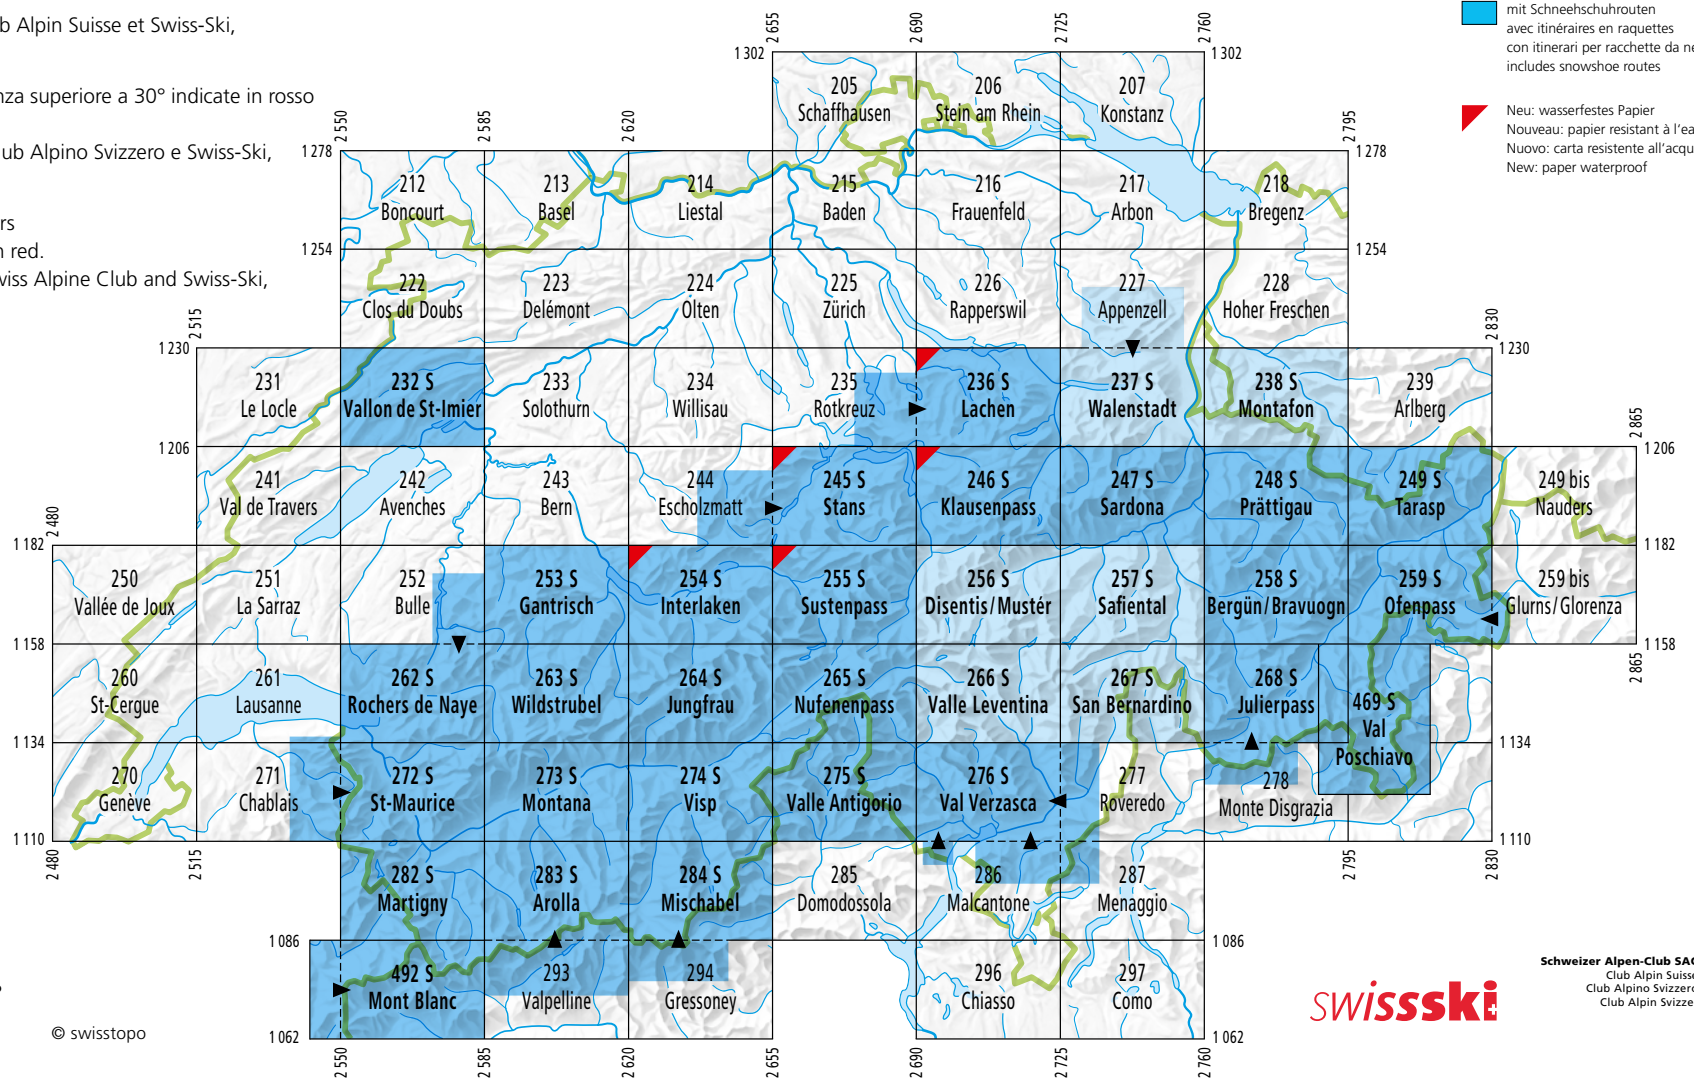

Schneeschuh- und Skitourenkarten
Cartes de randonnées en raquettes et à ski
Carte scialpinistica e per racchette da neve
Snowshoe and Ski Tour Maps

1:50000

Alle 33 Blätter mit Hangneigungen ab 30° in Rot und Snowboardtouren.
 Publiziert in Zusammenarbeit mit dem Schweizer Alpen-Club und Swiss-Ski,
 gefalzt

Toutes les 33 feuilles avec pentes supérieures à 30° indiquées en rouge
 et itinéraires de snowboard.

Publiées en collaboration avec le Club Alpin Suisse et Swiss-Ski,
 pliées

Su tutti i 33 fogli discese con pendenza superiore a 30° indicate in rosso
 e itinerari per snowboard.

Pubblicate in collaborazione con il Club Alpino Svizzero e Swiss-Ski,
 piegate

All 33 sheets include snowboard tours
 and show slopes of more than 30° in red.

Published in cooperation with the Swiss Alpine Club and Swiss-Ski,
 folded

 Schweizerische Eidgenossenschaft
 Confédération suisse
 Confederazione Svizzera
 Confederaziun svizra

Bundesamt für Landestopografie swisstopo
 Office fédéral de topographie swisstopo
 Ufficio federale di topografia swisstopo
 Federal Office of Topography swisstopo