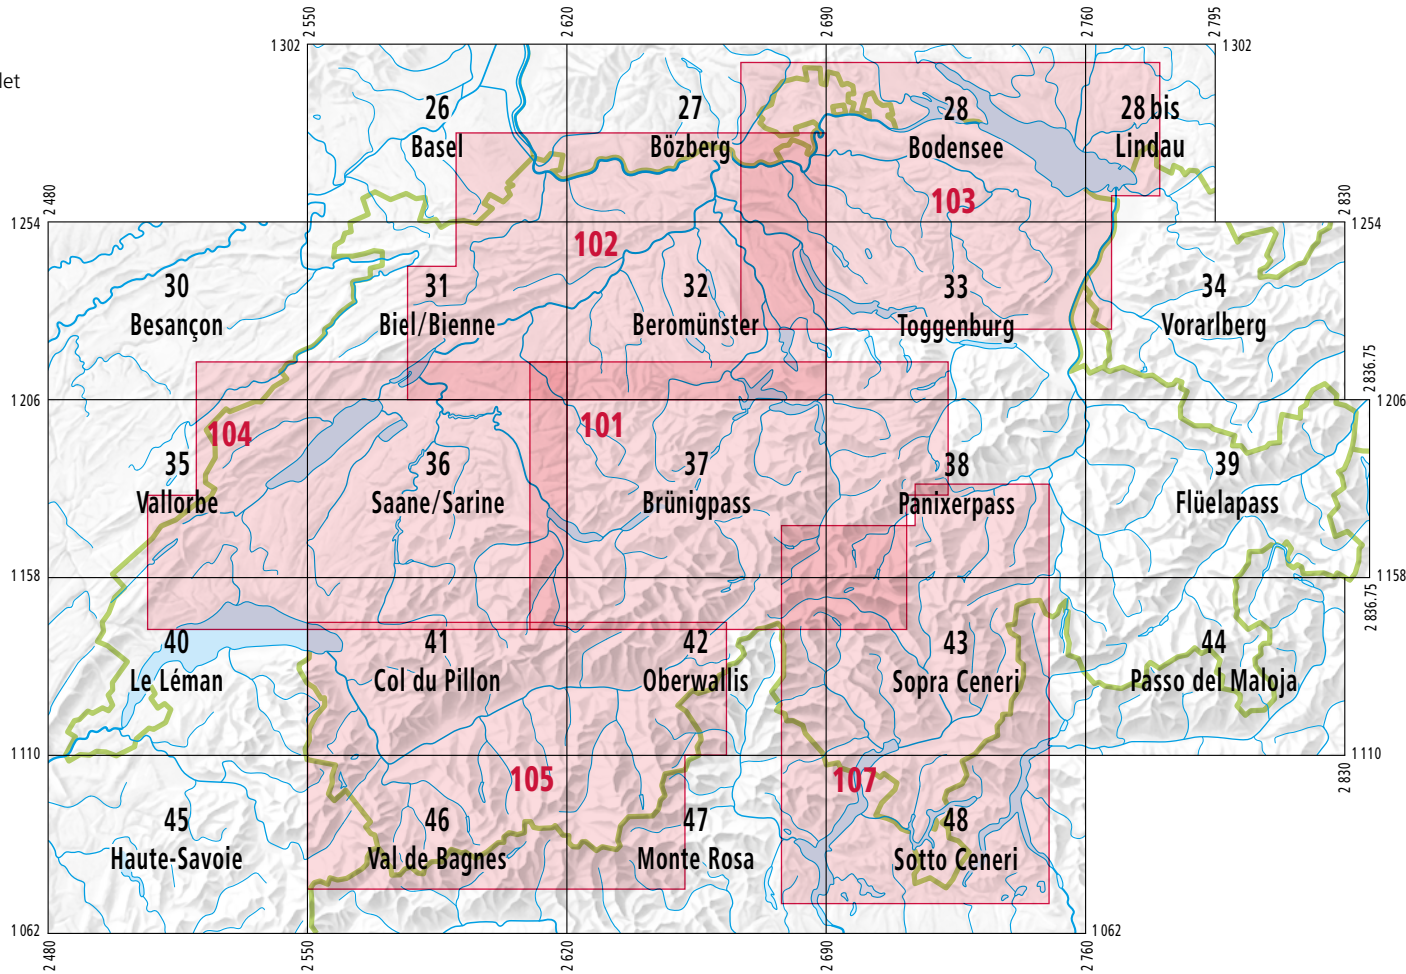

**Landeskarte der Schweiz und Zusammensetzungen**  
**Carte nationale de la Suisse et assemblages**  
**Carta nazionale della Svizzera e composizioni**  
**National Map of Switzerland and composites**

**1:100 000**

23 Blätter, Nummern 26 – 48  
 6 Zusammensetzungen, Nummern 101 – 107  
 gefalzt oder ungefalzt,  
 mit oder ohne violettem Kilometernetz

23 feuilles, numéros 26 – 48  
 6 assemblages, numéros 101 – 107  
 pliées ou à plat,  
 avec ou sans réseau kilométrique en violet

23 fogli, numeri 26 – 48  
 6 composizioni, numeri 101 – 107  
 piegati o non piegati,  
 con o senza rete chilometrica viola

23 sheets, numbers 26 – 48  
 6 composites, numbers 101 – 107  
 folded or unfolded,  
 with or without violet kilometer grid

**Zusammensetzungen**  
**Assemblages**  
**Composizioni**  
**Composites**

- 101** Thunersee – Zentralschweiz
- 102** Basel – Luzern
- 103** Zürich – St. Gallen
- 104** Lausanne – Bern
- 105** Valais / Wallis
- 107** Ticino / Tessin