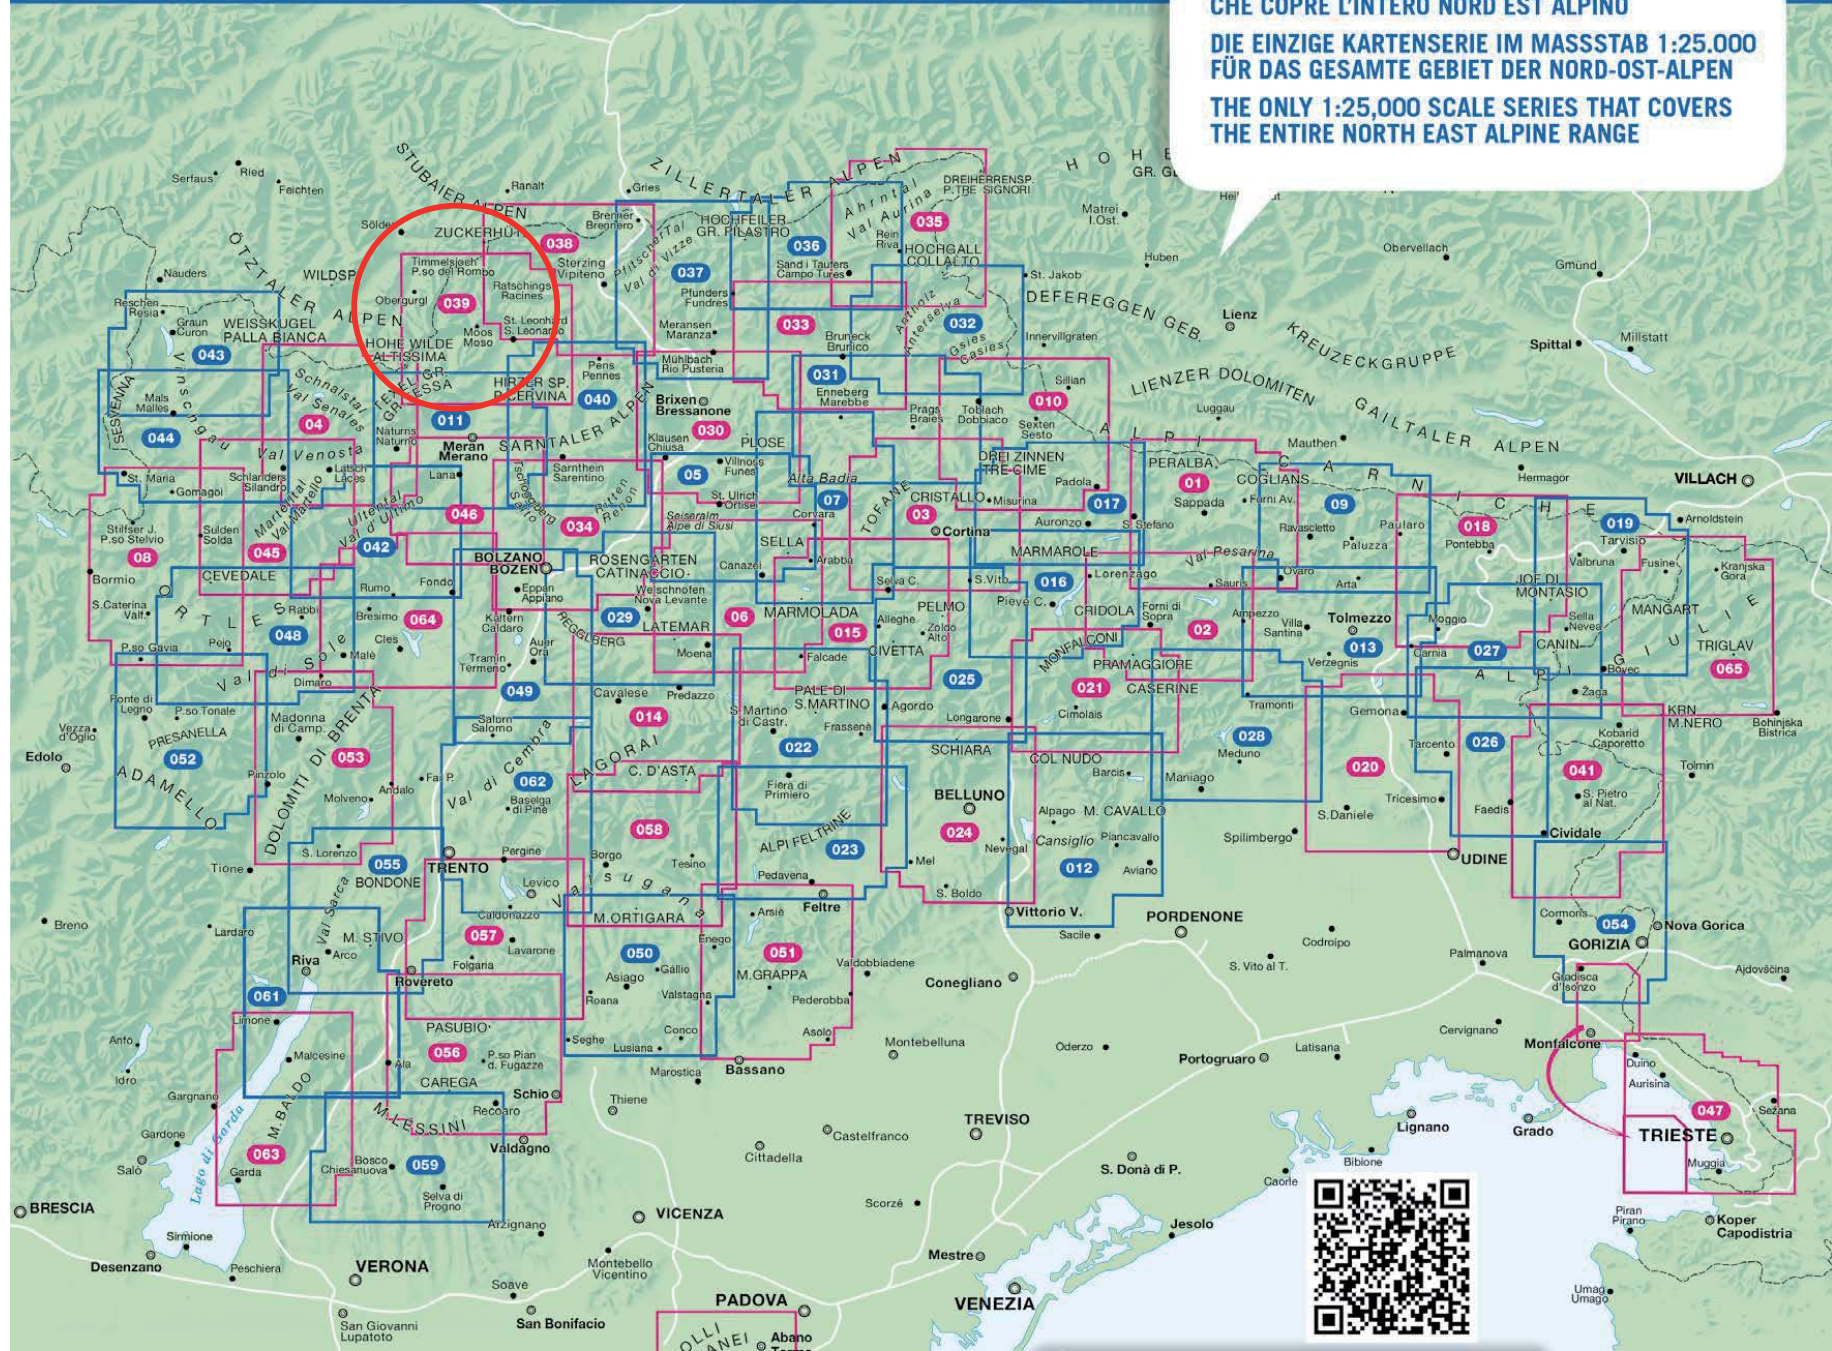

1:25.000

L'UNICA SERIE IN SCALA 1:25.000  
 CHE COPRE L'INTERO NORD EST ALPINO

DIE EINZIGE KARTENSERIE IM MASSSTAB 1:25.000  
 FÜR DAS GESAMTE GEBIET DER NORD-OST-ALPEN

THE ONLY 1:25,000 SCALE SERIES THAT COVERS  
 THE ENTIRE NORTH EAST ALPINE RANGE