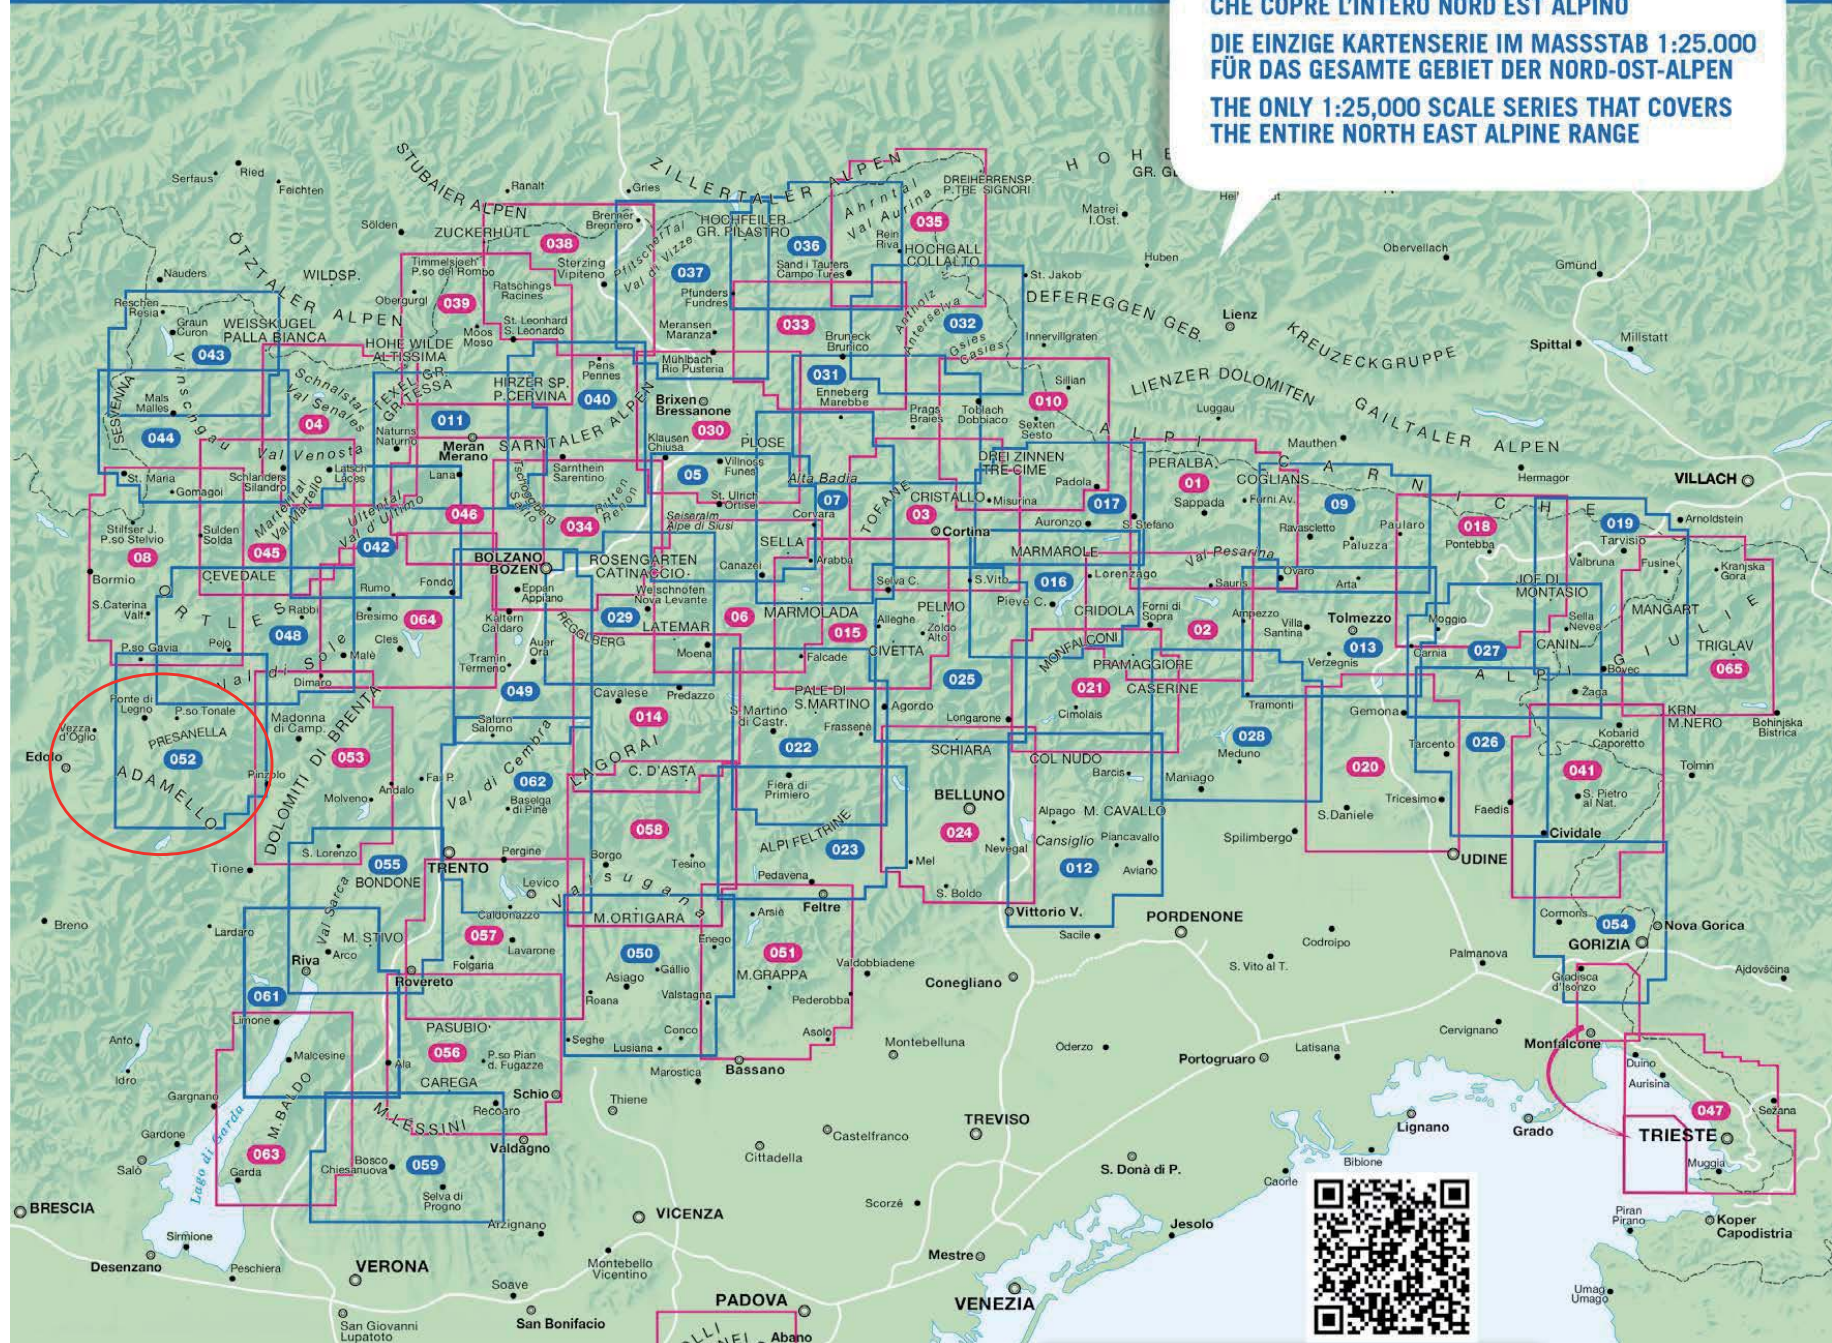

1:25.000

L'UNICA SERIE IN SCALA 1:25.000
 CHE COPRE L'INTERO NORD EST ALPINO

DIE EINZIGE KARTENSERIE IM MASSSTAB 1:25.000
 FÜR DAS GESAMTE GEBIET DER NORD-OST-ALPEN

THE ONLY 1:25,000 SCALE SERIES THAT COVERS
 THE ENTIRE NORTH EAST ALPINE RANGE