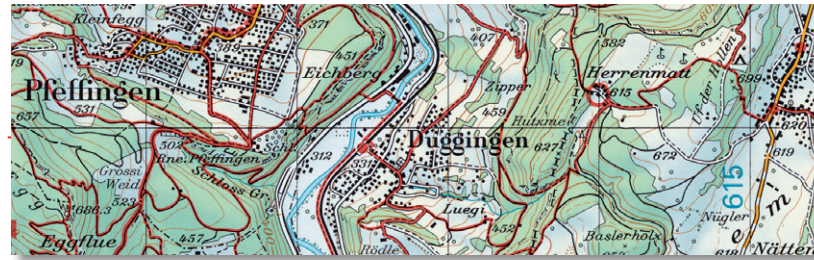

**Wanderkarte und Zusammensetzungen**  
**Carte d'excursions et assemblages**  
**Carta escursionistica e composizioni**  
**Hiking Map and composites**

1:50 000

58 Blätter und 9 Zusammensetzungen,  
publiziert in Zusammenarbeit mit den Schweizer Wanderwegen,  
gefalzt

**Zusammensetzungen**  
**Assemblages**  
**Composizioni**  
**Composites**

- 5001 T** Gotthard
- 5002 T** Chur–Arosa–Davos
- 5013 T** Oberengadin
- 5025 T** Saanenland–Simmental
- 5027 T** Grand St-Bernard–Combins–Arolla
- 5028 T** Monte Rosa–Matterhorn
- 5029 T** Basel–Laufen–Olten
- 5080 T** Tektonikarena Sardona