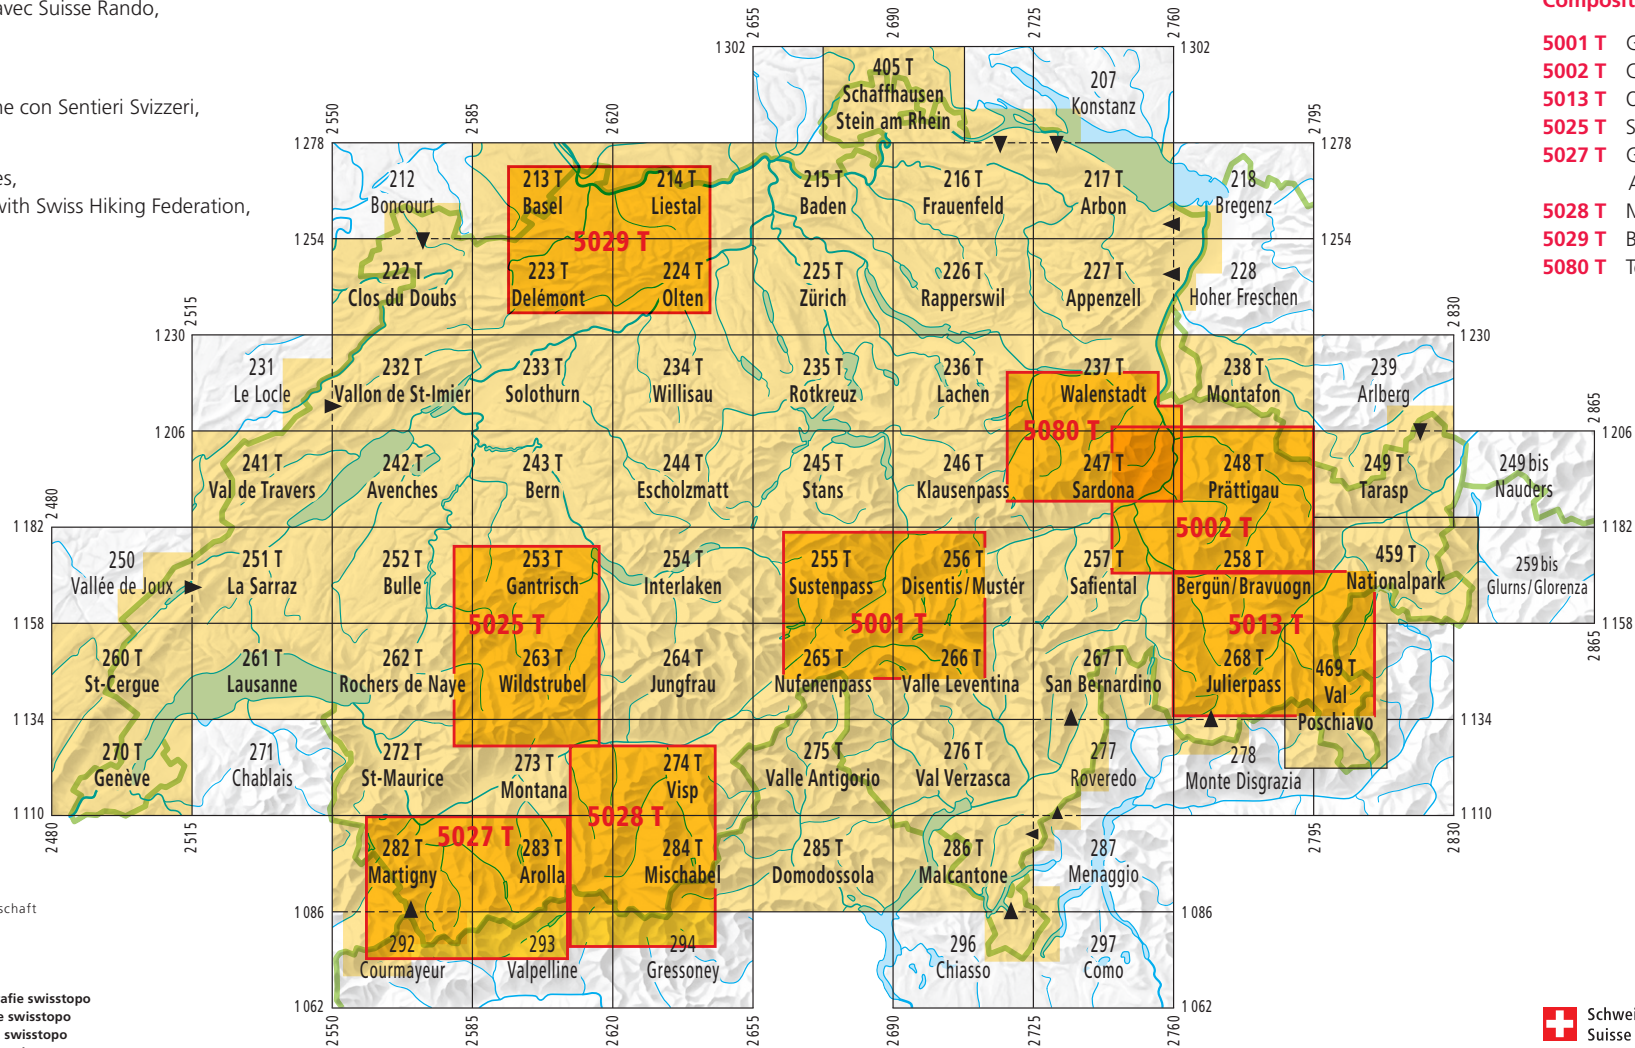

**Wanderkarte und Zusammensetzungen**  
**Carte d'excursions et assemblages**  
**Carta escursionistica e composizioni**  
**Hiking Map and composites**

1:50 000

58 Blätter und 9 Zusammensetzungen,  
publiziert in Zusammenarbeit mit den Schweizer Wanderwegen,  
gefalzt

58 feuilles et 9 assemblages,  
publiées en collaboration avec Suisse Rando,  
pliées

58 fogli e 9 composizioni,  
pubblicate in collaborazione con Sentieri Svizzeri,  
piegate

58 sheets and 9 composites,  
published in cooperation with Swiss Hiking Federation,  
folded

**Zusammensetzungen**  
**Assemblages**  
**Composizioni**  
**Composites**

- 5001 T** Gotthard
- 5002 T** Chur–Arosa–Davos
- 5013 T** Oberengadin
- 5025 T** Saanenland–Simmental
- 5027 T** Grand St-Bernard–Combins–Arolla
- 5028 T** Monte Rosa–Matterhorn
- 5029 T** Basel–Laufen–Olten
- 5080 T** Tektonikarena Sardona