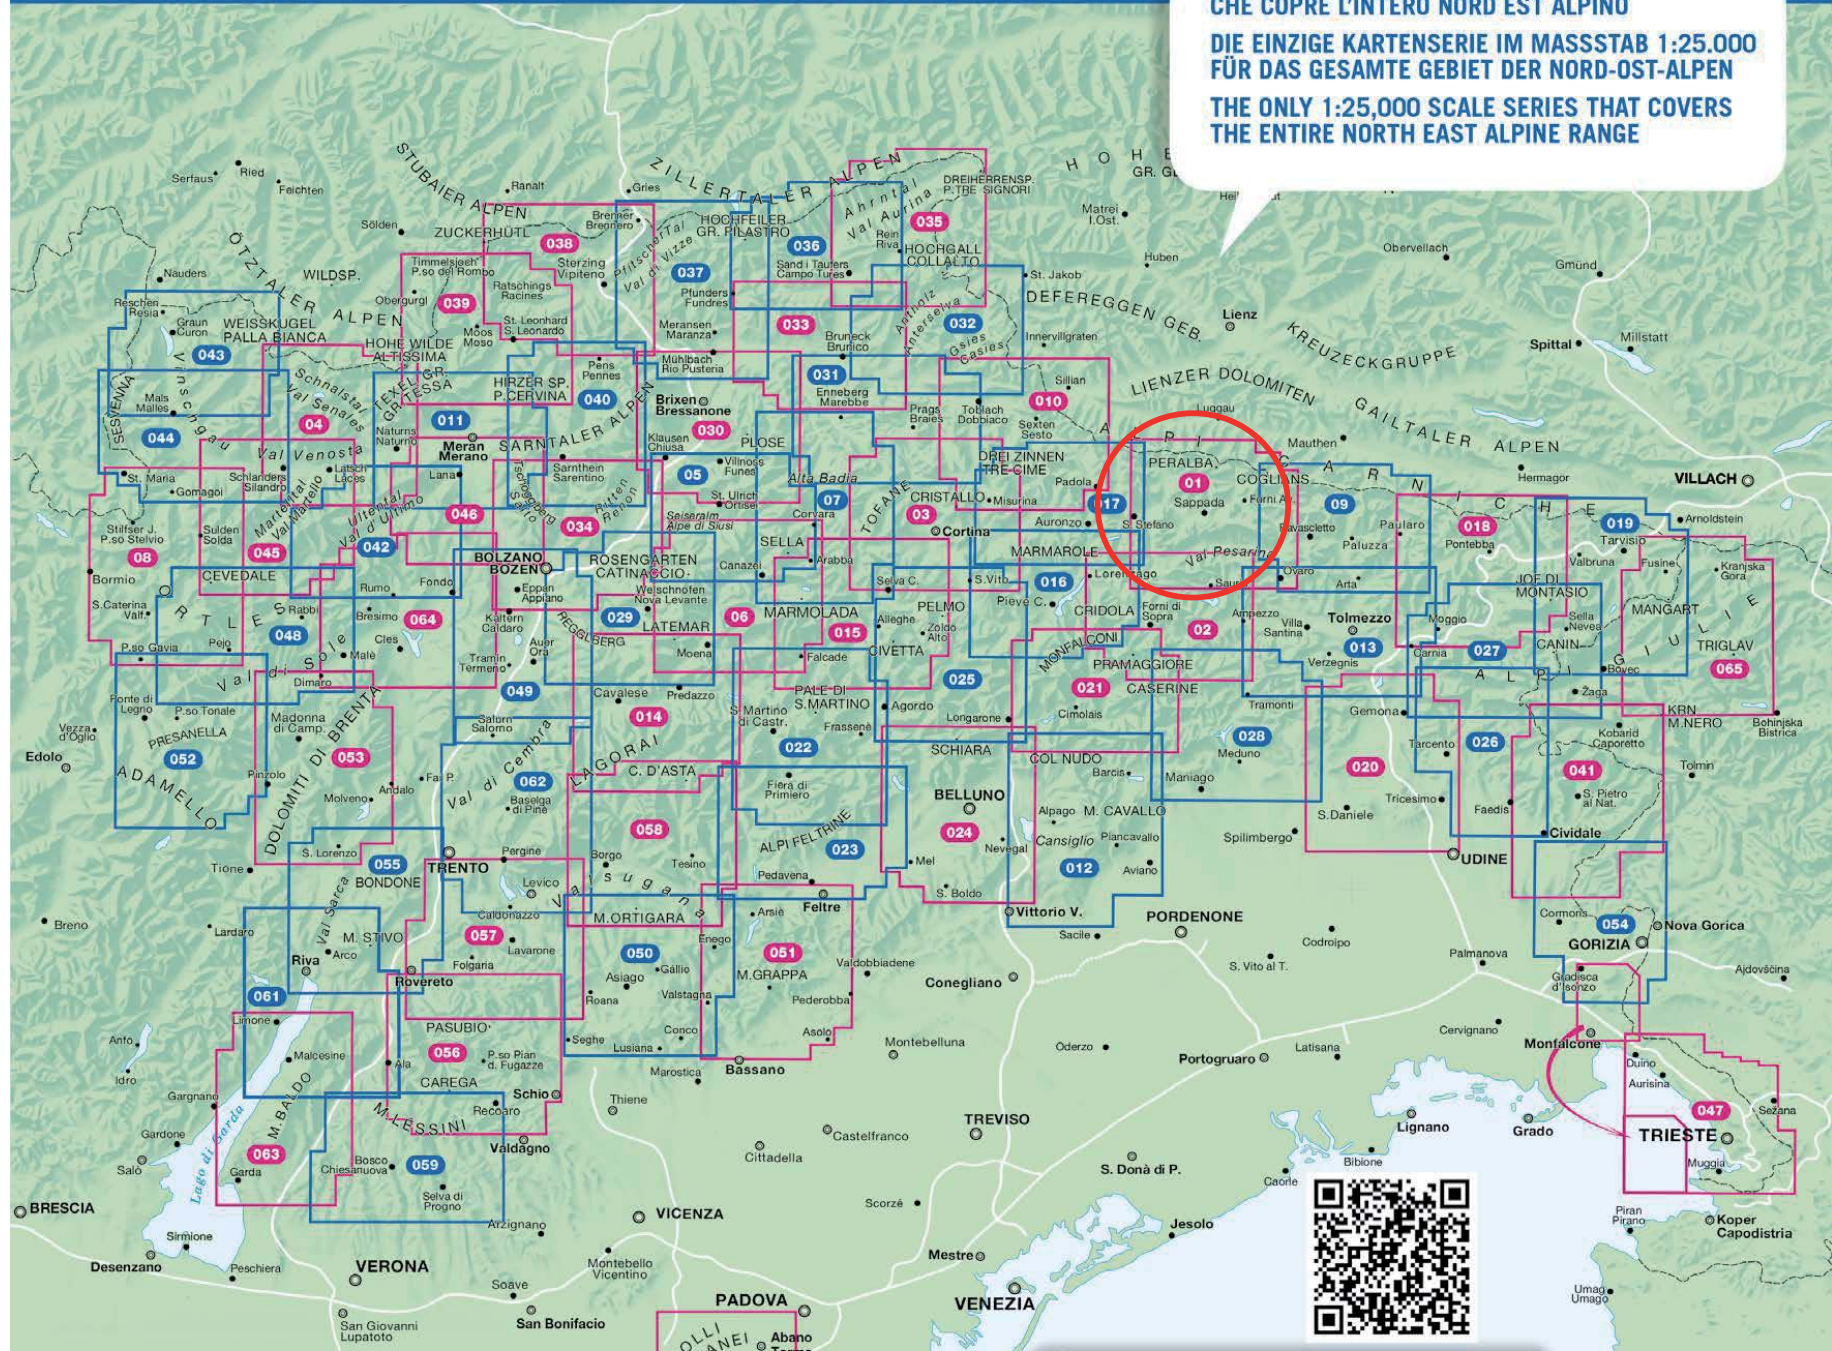

1:25.000

L'UNICA SERIE IN SCALA 1:25.000  
 CHE COPRE L'INTERO NORD EST ALPINO

DIE EINZIGE KARTENSERIE IM MASSSTAB 1:25.000  
 FÜR DAS GESAMTE GEBIET DER NORD-OST-ALPEN

THE ONLY 1:25,000 SCALE SERIES THAT COVERS  
 THE ENTIRE NORTH EAST ALPINE RANGE