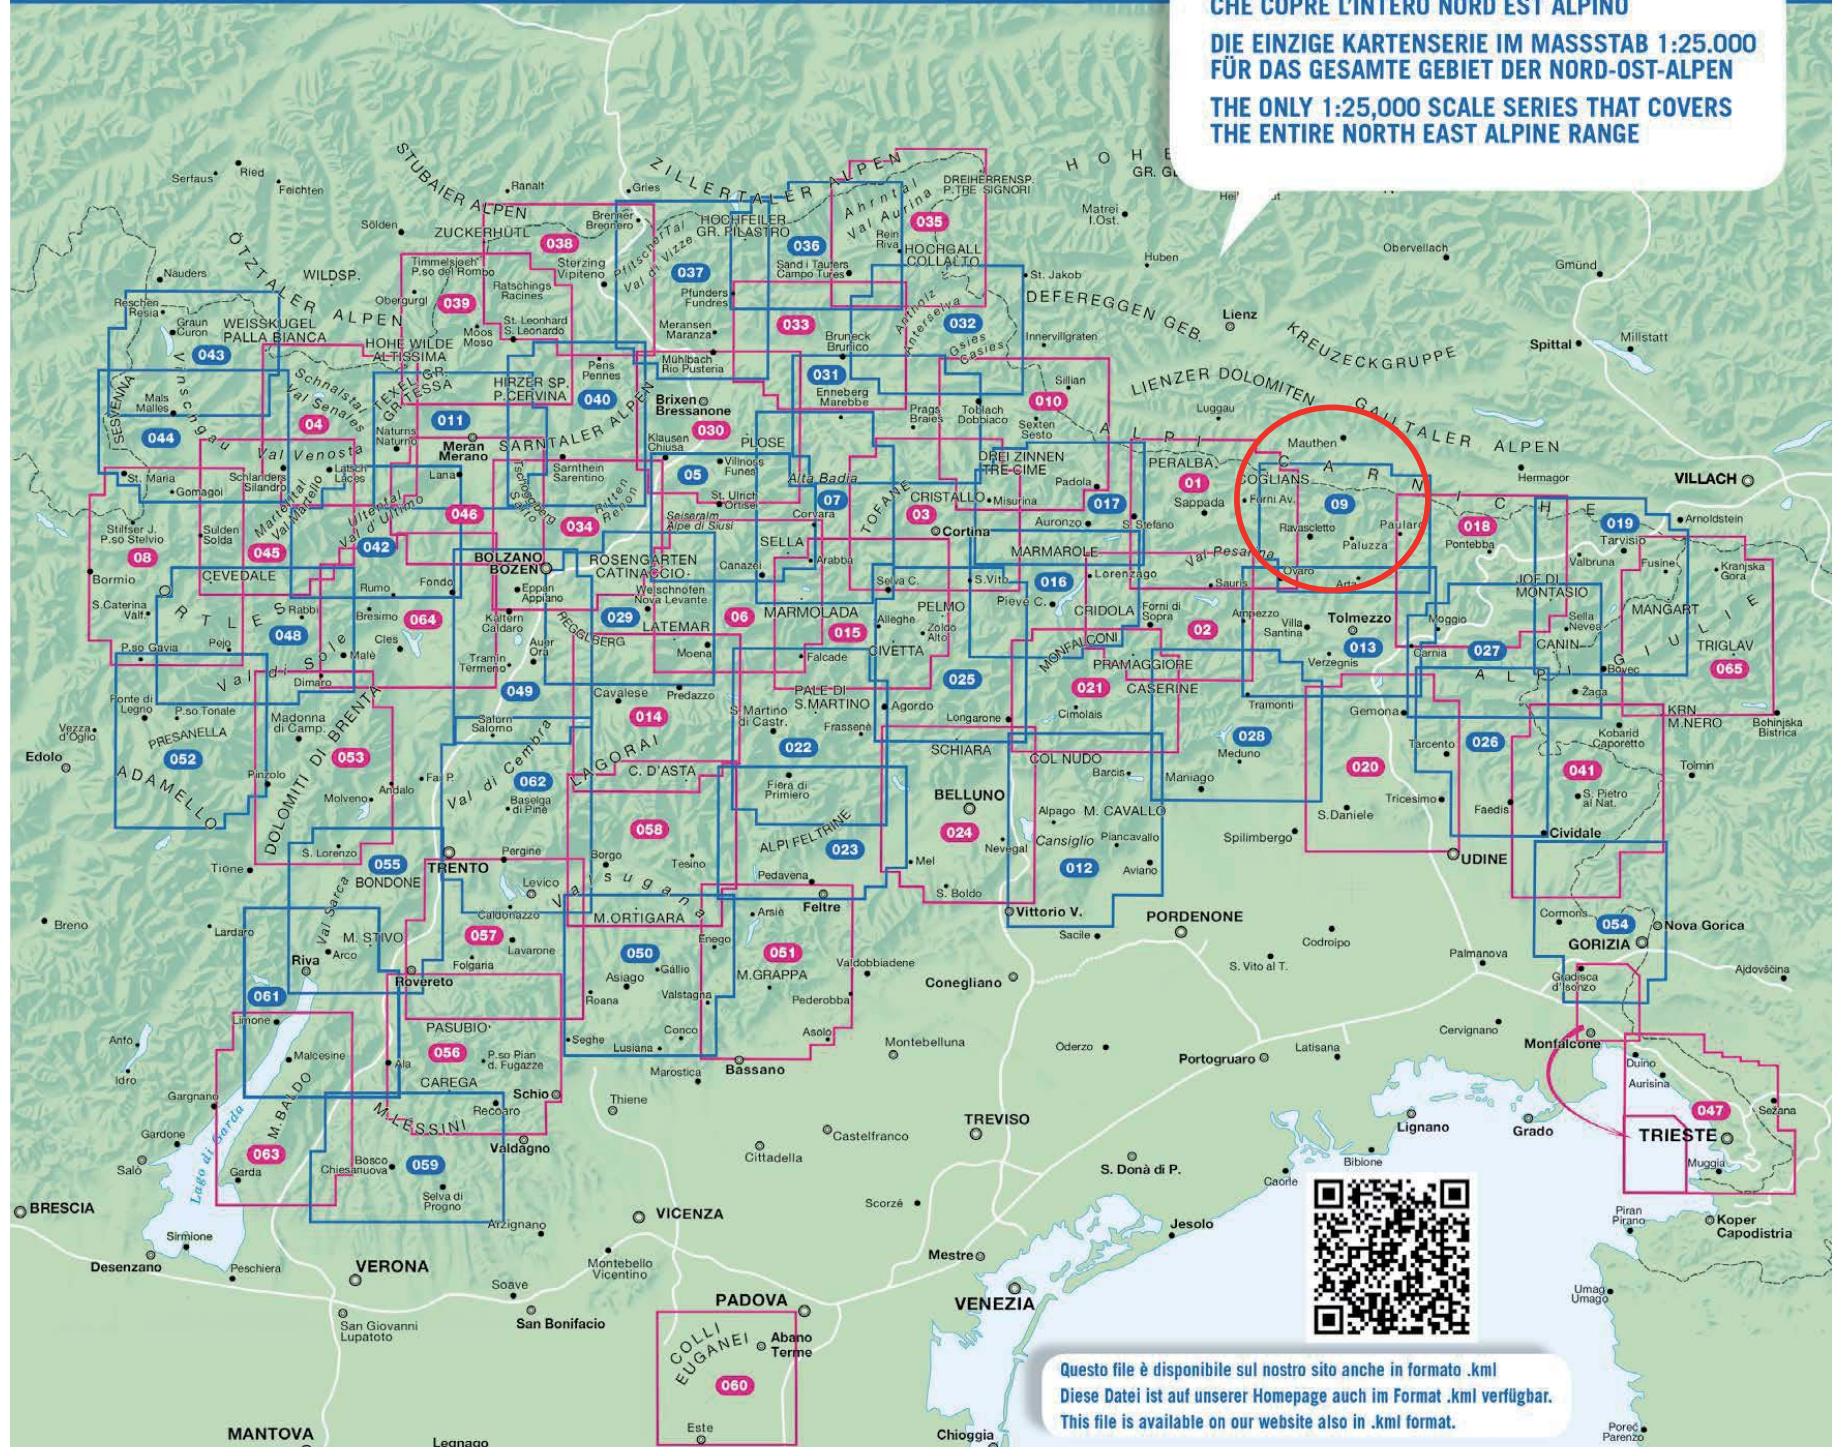

1:25.000

L'UNICA SERIE IN SCALA 1:25.000
 CHE COPRE L'INTERO NORD EST ALPINO

DIE EINZIGE KARTENSERIE IM MASSSTAB 1:25.000
 FÜR DAS GESAMTE GEBIET DER NORD-OST-ALPEN

THE ONLY 1:25,000 SCALE SERIES THAT COVERS
 THE ENTIRE NORTH EAST ALPINE RANGE