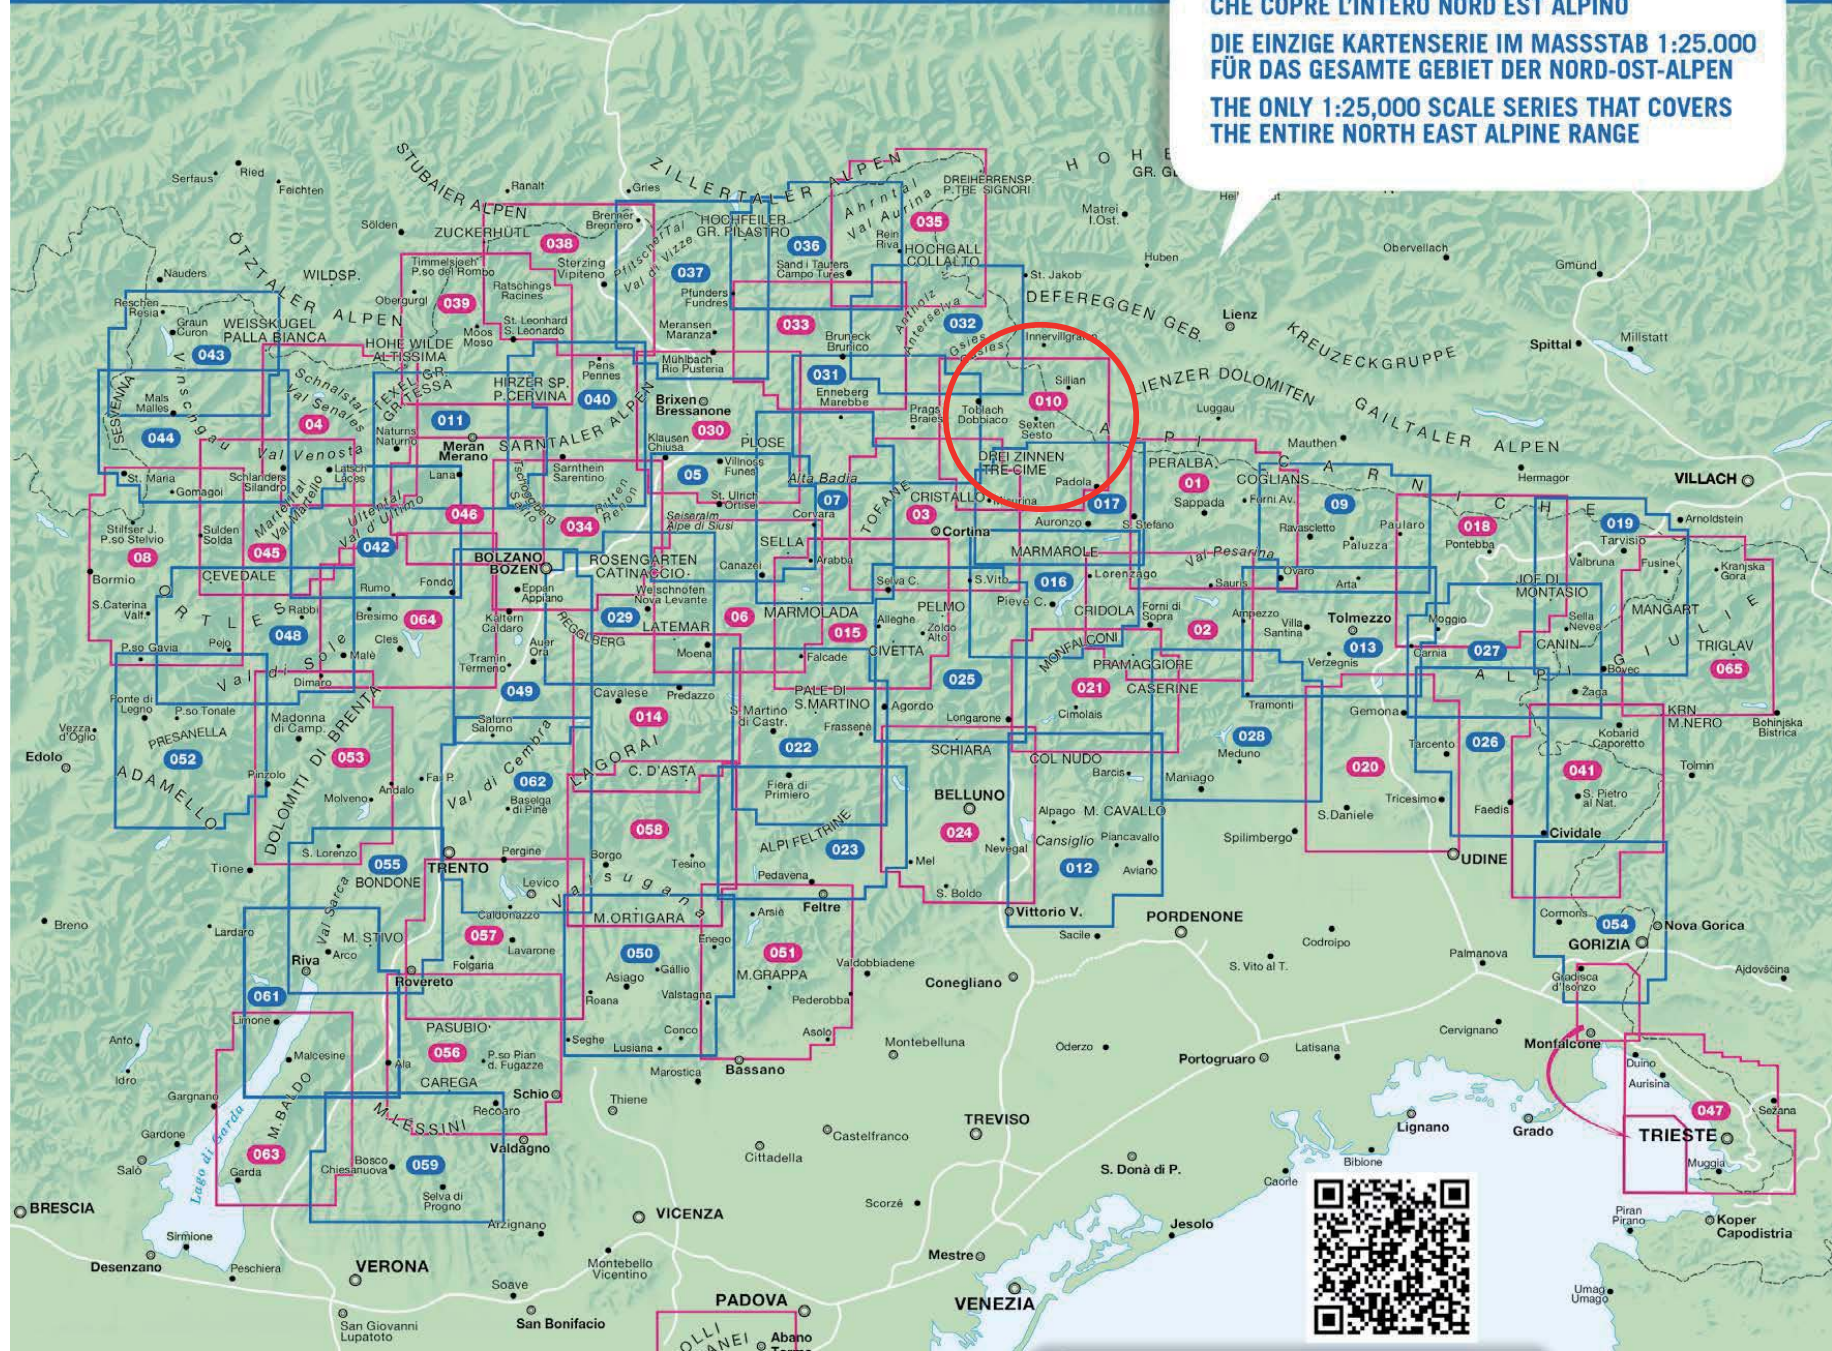

1:25.000

L'UNICA SERIE IN SCALA 1:25.000  
 CHE COPRE L'INTERO NORD EST ALPINO

DIE EINZIGE KARTENSERIE IM MASSSTAB 1:25.000  
 FÜR DAS GESAMTE GEBIET DER NORD-OST-ALPEN

THE ONLY 1:25,000 SCALE SERIES THAT COVERS  
 THE ENTIRE NORTH EAST ALPINE RANGE