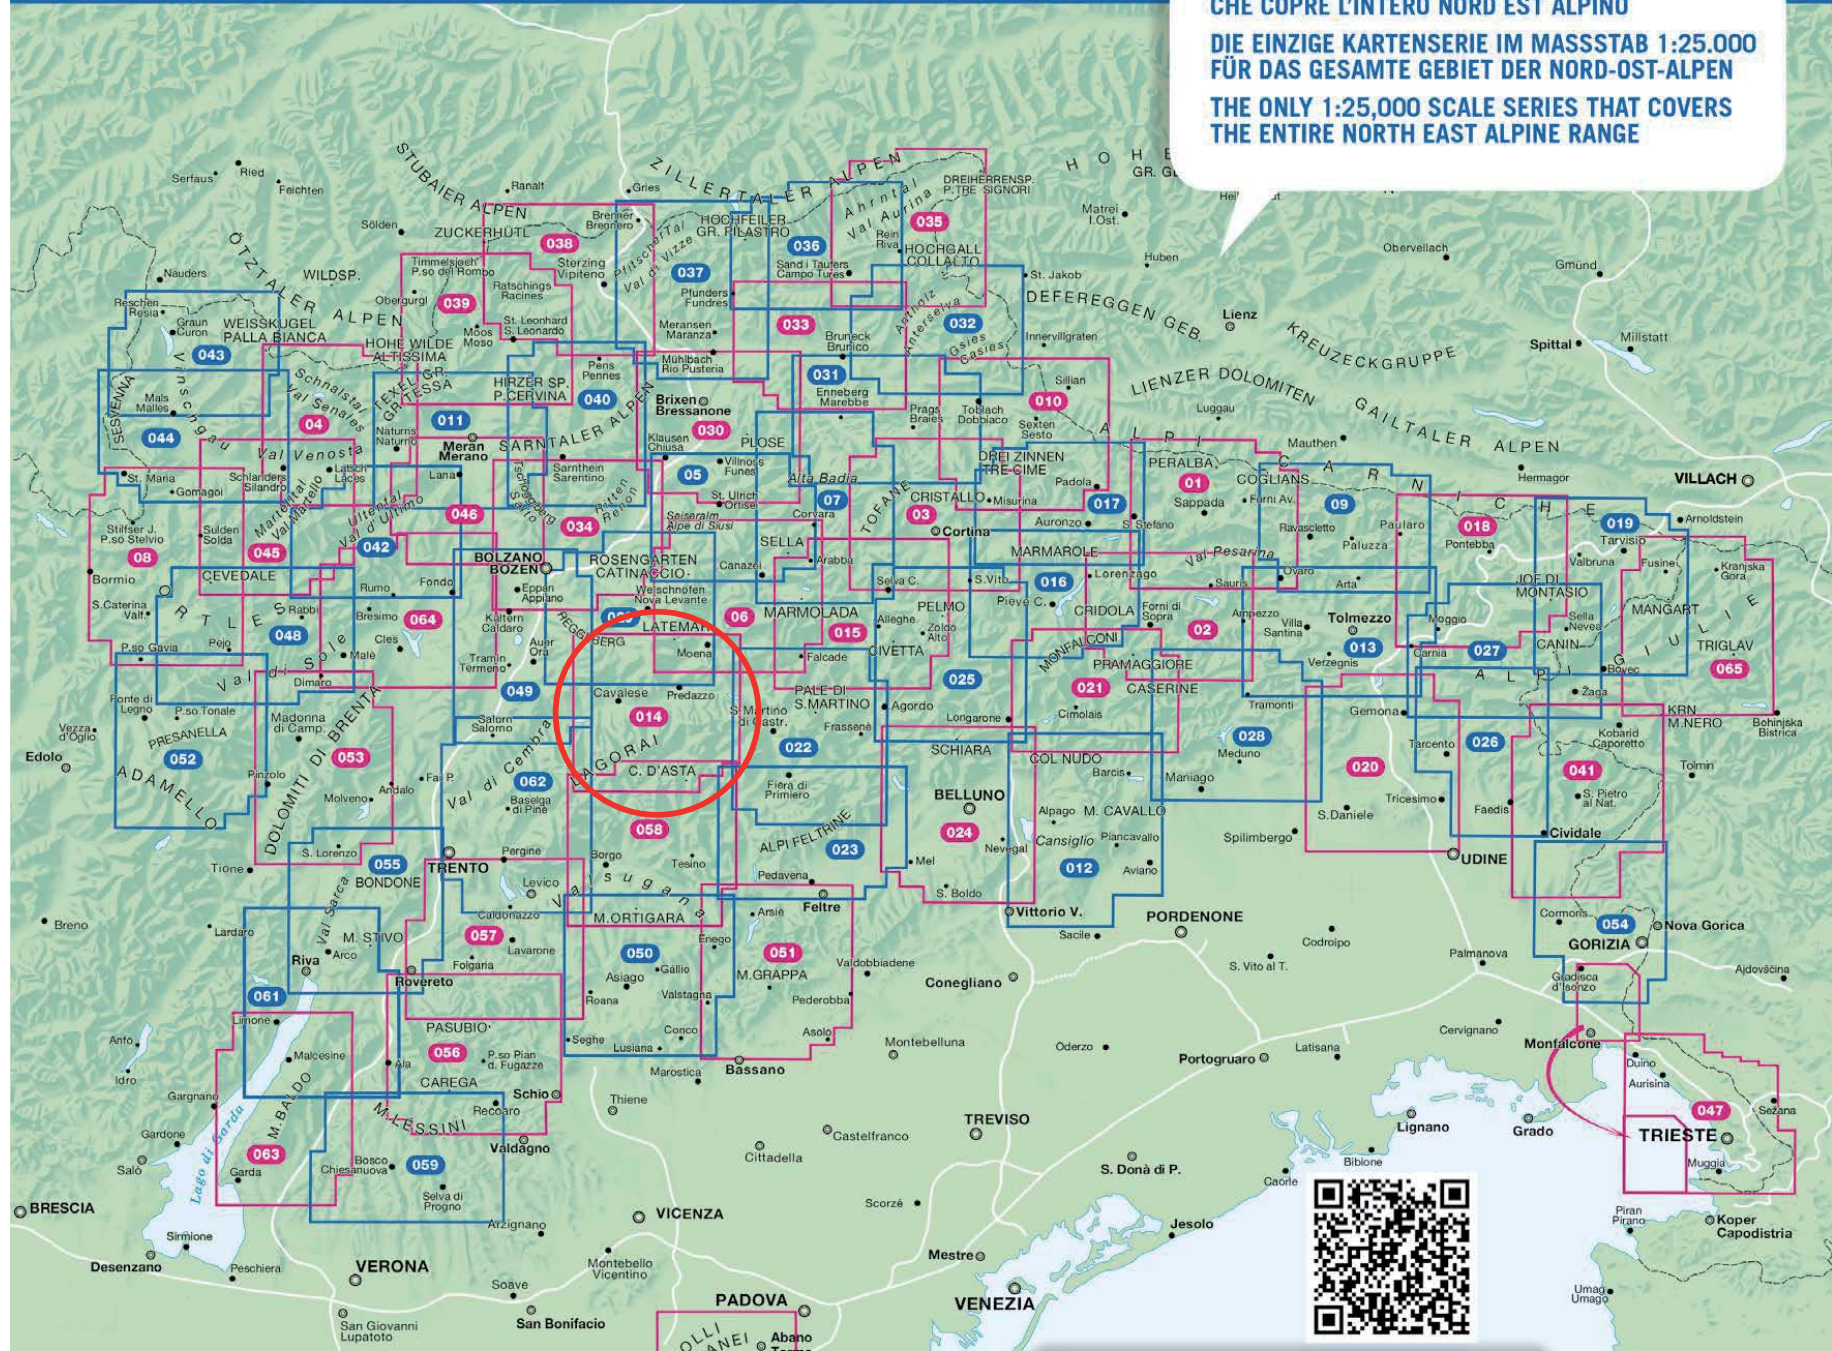

1:25.000

L'UNICA SERIE IN SCALA 1:25.000
CHE COPRE L'INTERO NORD EST ALPINO

DIE EINZIGE KARTENSERIE IM MASSSTAB 1:25.000
FÜR DAS GESAMTE GEBIET DER NORD-OST-ALPEN

THE ONLY 1:25,000 SCALE SERIES THAT COVERS
THE ENTIRE NORTH EAST ALPINE RANGE