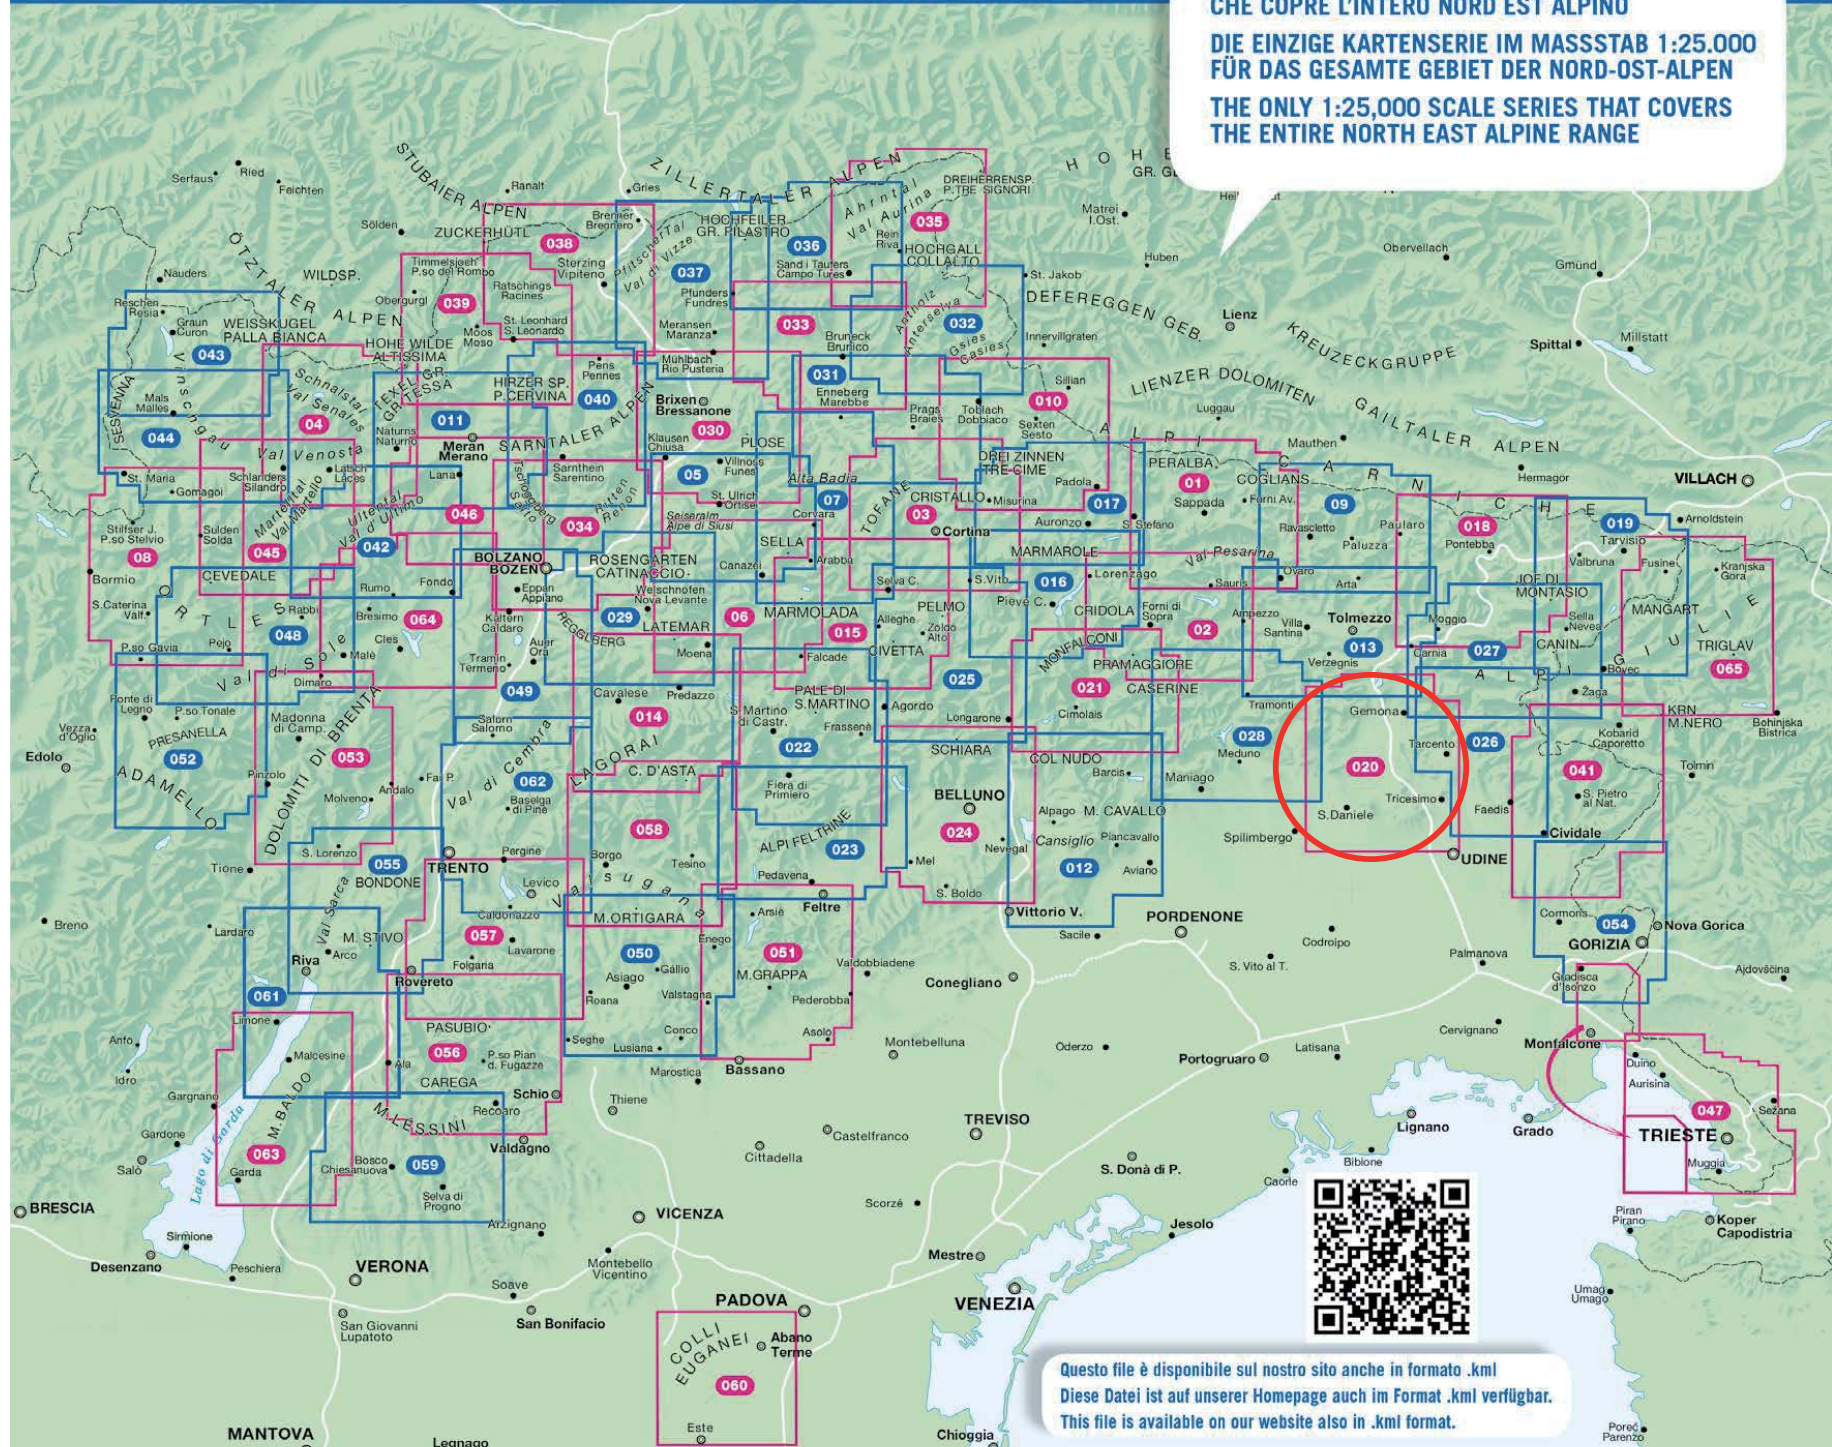

1:25.000

L'UNICA SERIE IN SCALA 1:25.000  
 CHE COPRE L'INTERO NORD EST ALPINO

DIE EINZIGE KARTENSERIE IM MASSSTAB 1:25.000  
 FÜR DAS GESAMTE GEBIET DER NORD-OST-ALPEN

THE ONLY 1:25,000 SCALE SERIES THAT COVERS  
 THE ENTIRE NORTH EAST ALPINE RANGE