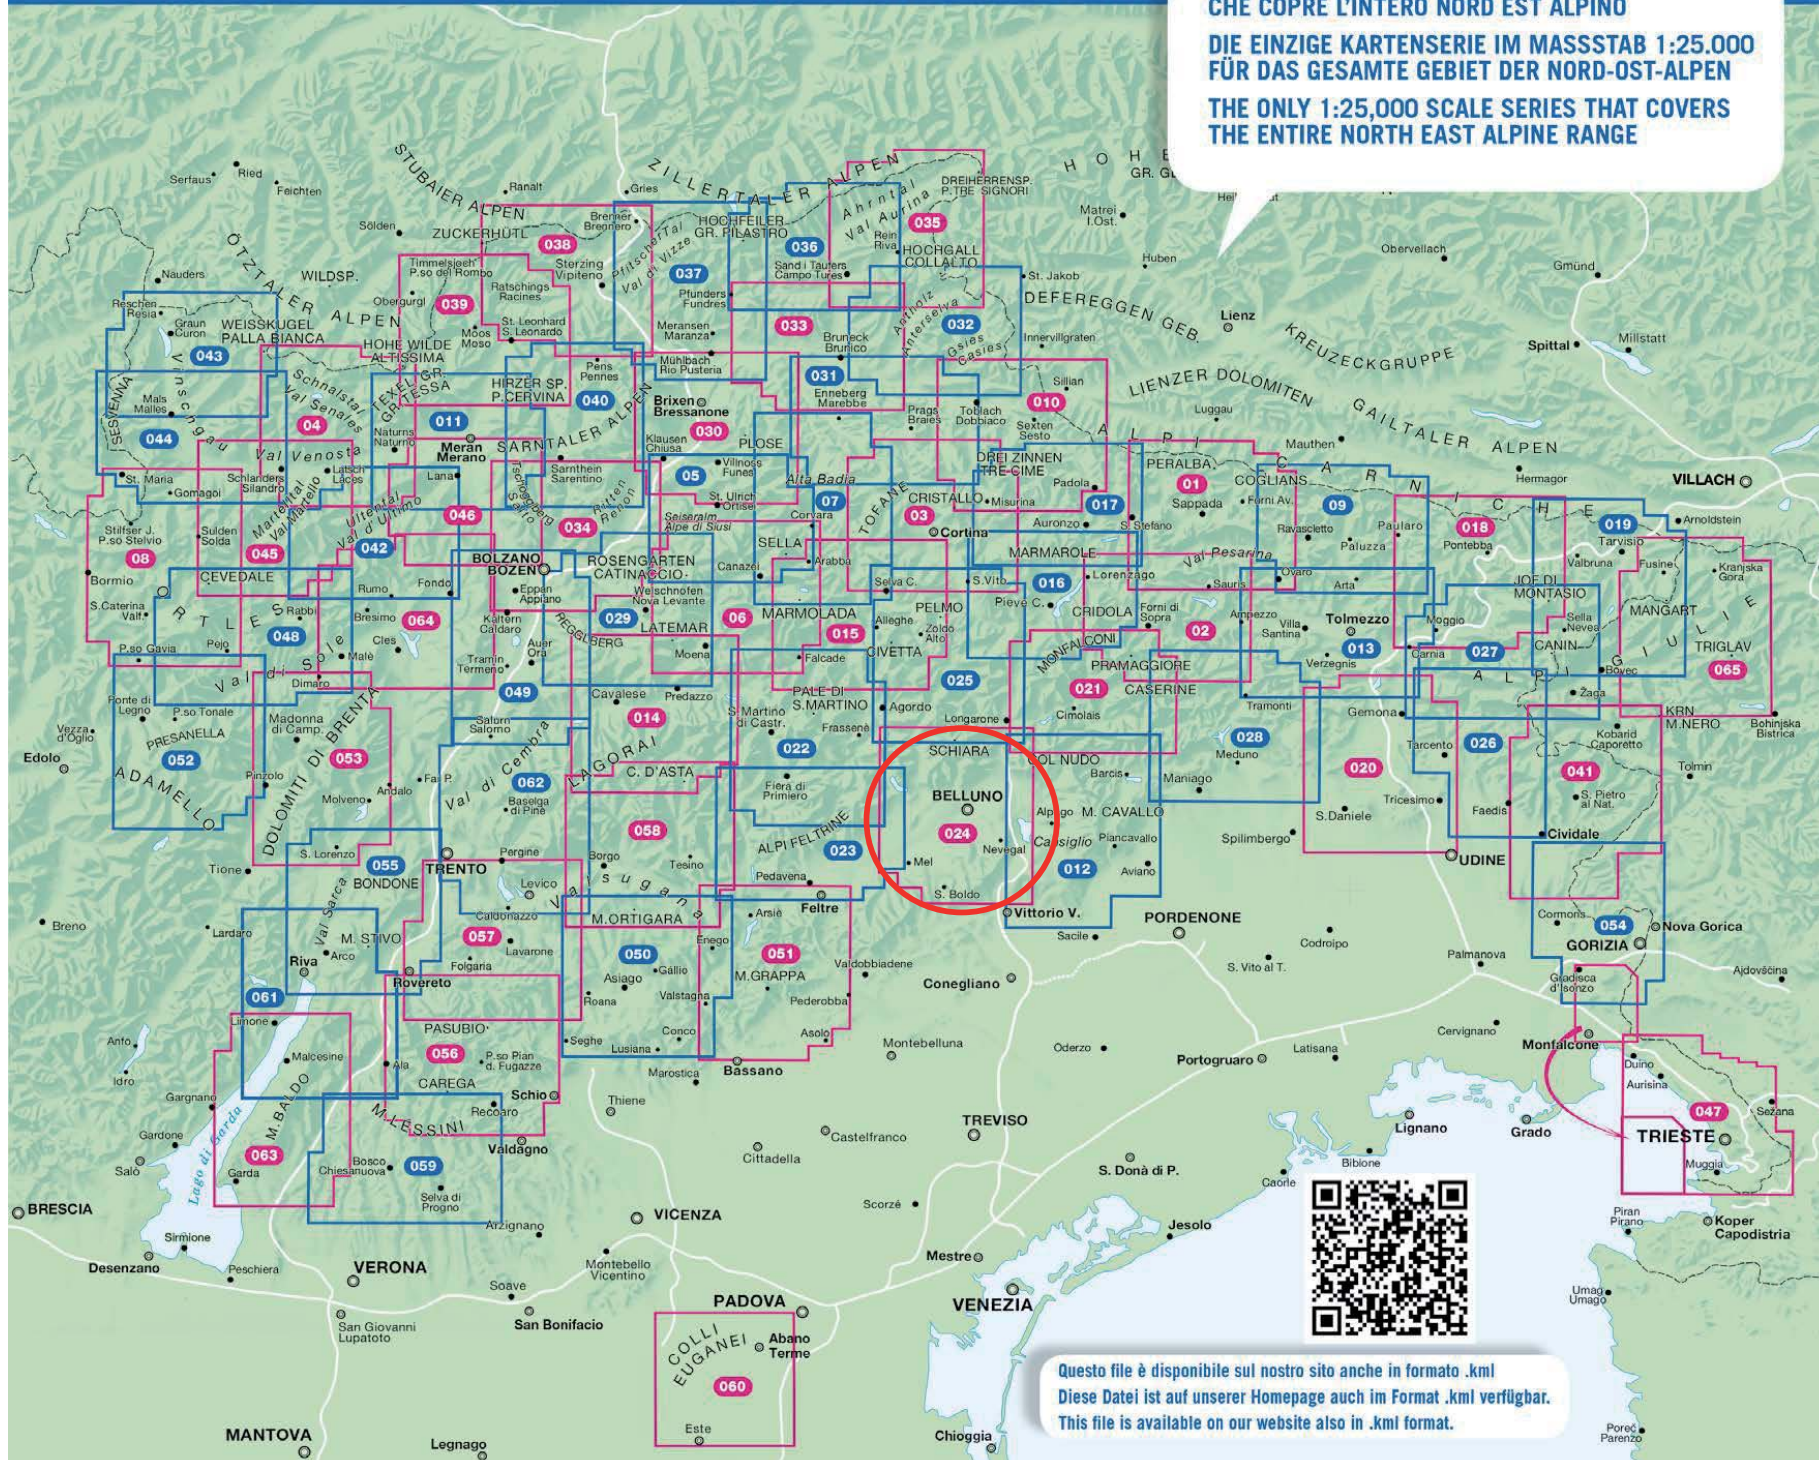

1:25.000

L'UNICA SERIE IN SCALA 1:25.000
 CHE COPRE L'INTERO NORD EST ALPINO

DIE EINZIGE KARTENSERIE IM MASSSTAB 1:25.000
 FÜR DAS GESAMTE GEBIET DER NORD-OST-ALPEN

THE ONLY 1:25,000 SCALE SERIES THAT COVERS
 THE ENTIRE NORTH EAST ALPINE RANGE