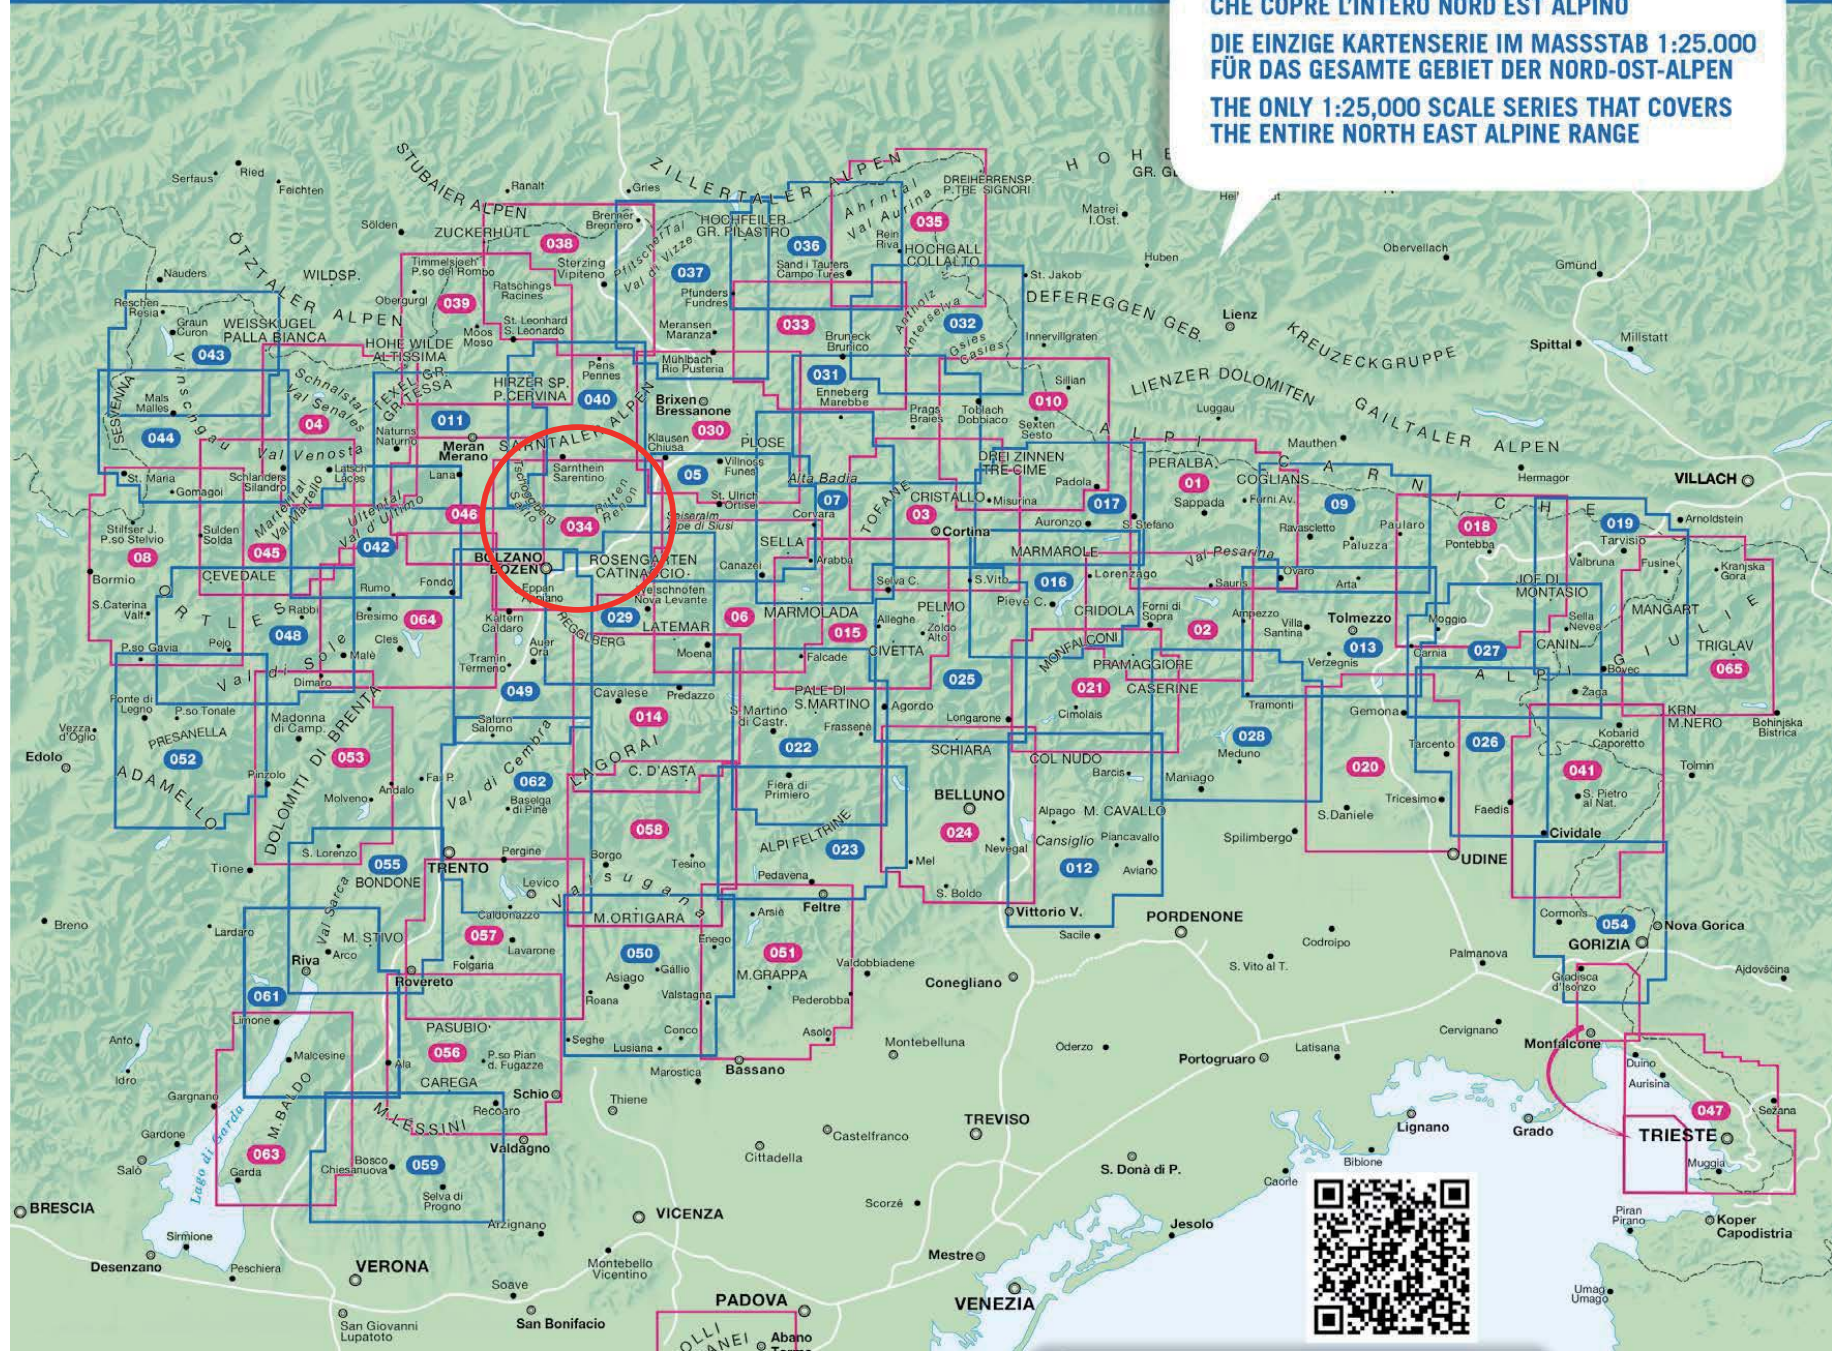

1:25.000

L'UNICA SERIE IN SCALA 1:25.000  
 CHE COPRE L'INTERO NORD EST ALPINO

DIE EINZIGE KARTENSERIE IM MASSSTAB 1:25.000  
 FÜR DAS GESAMTE GEBIET DER NORD-OST-ALPEN

THE ONLY 1:25,000 SCALE SERIES THAT COVERS  
 THE ENTIRE NORTH EAST ALPINE RANGE