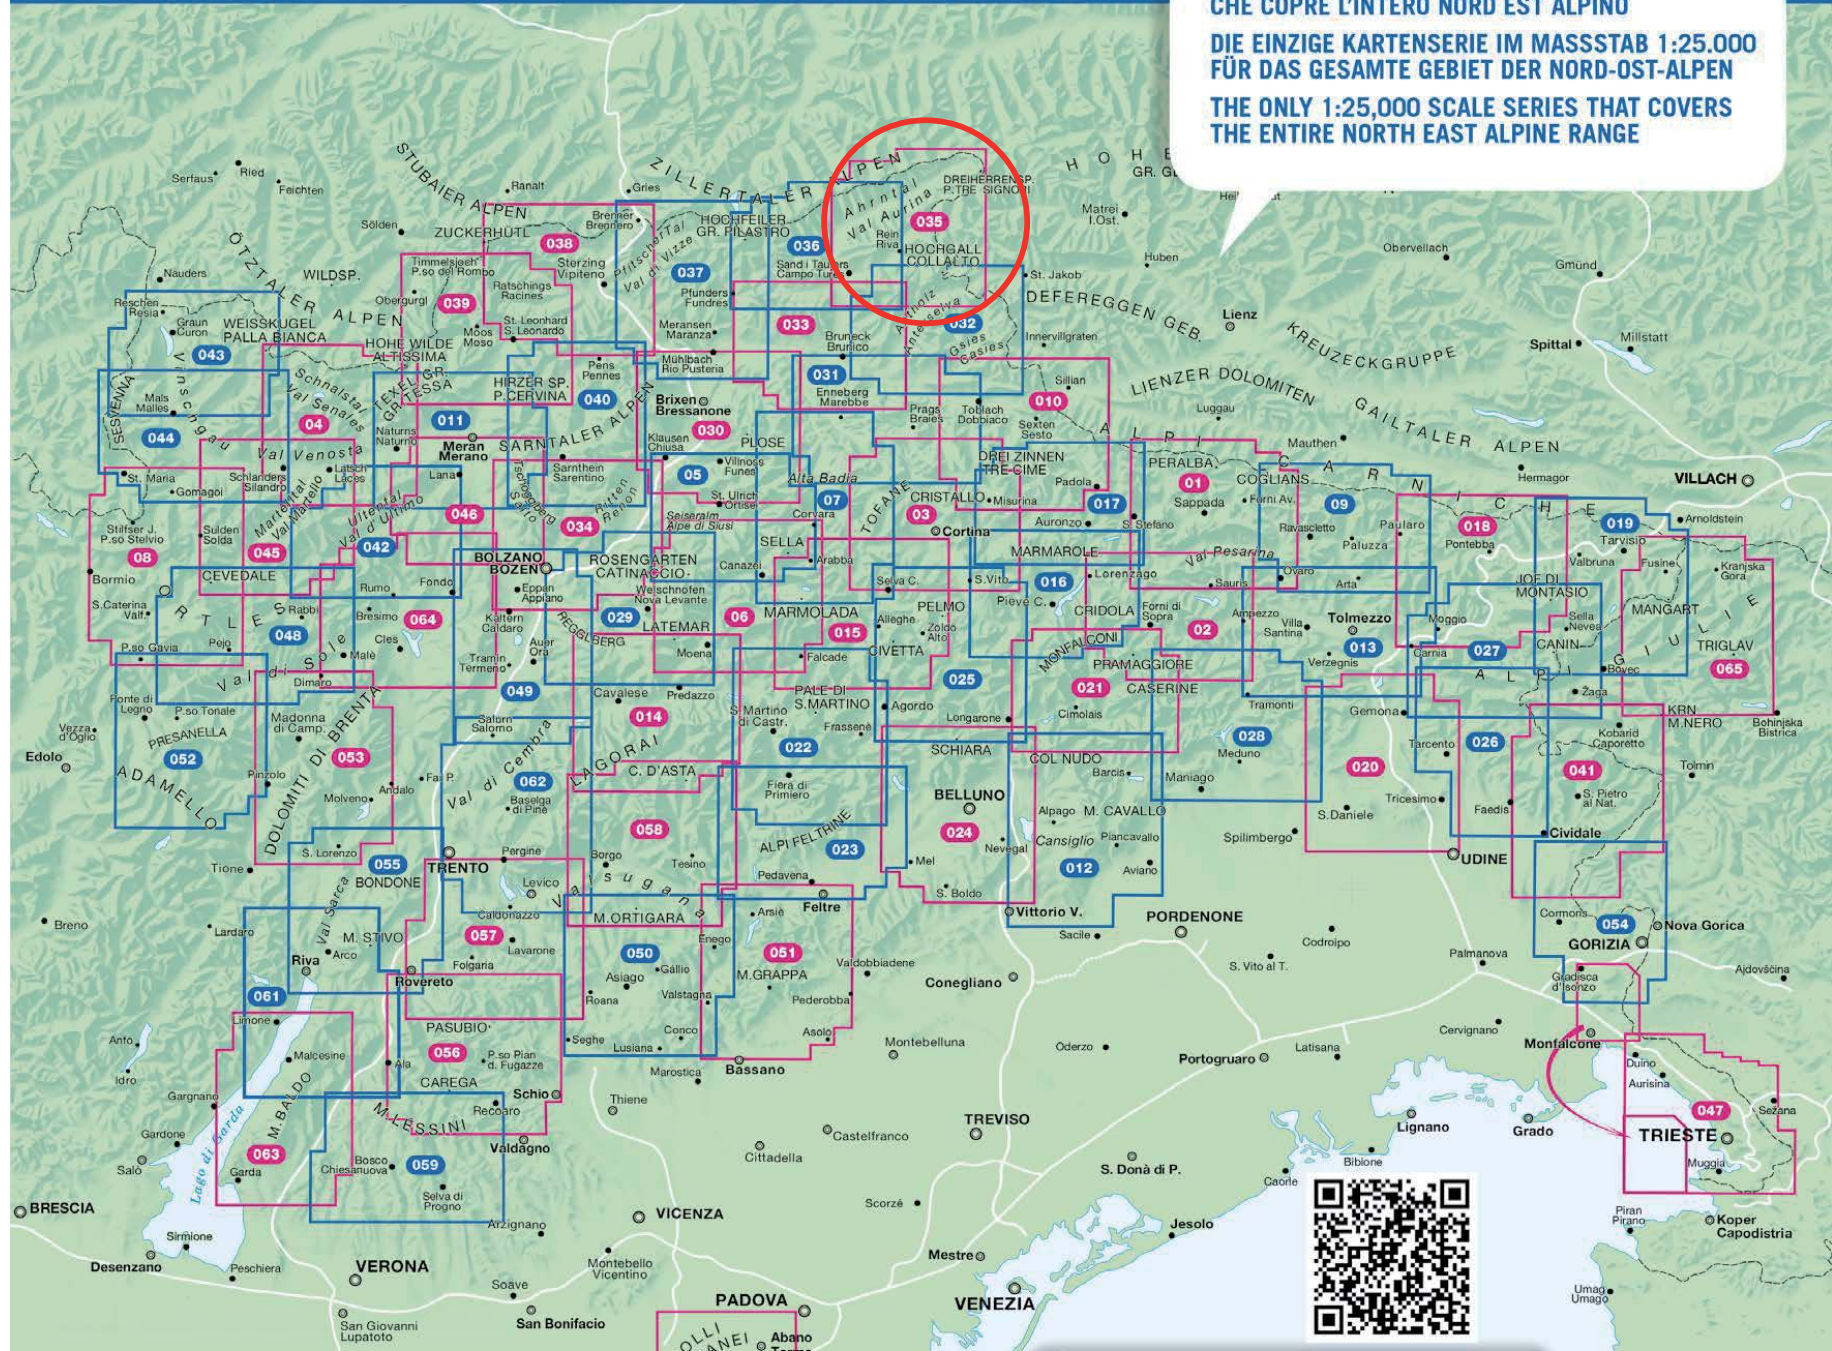

1:25.000

L'UNICA SERIE IN SCALA 1:25.000
 CHE COPRE L'INTERO NORD EST ALPINO

DIE EINZIGE KARTENSERIE IM MASSSTAB 1:25.000
 FÜR DAS GESAMTE GEBIET DER NORD-OST-ALPEN

THE ONLY 1:25,000 SCALE SERIES THAT COVERS
 THE ENTIRE NORTH EAST ALPINE RANGE