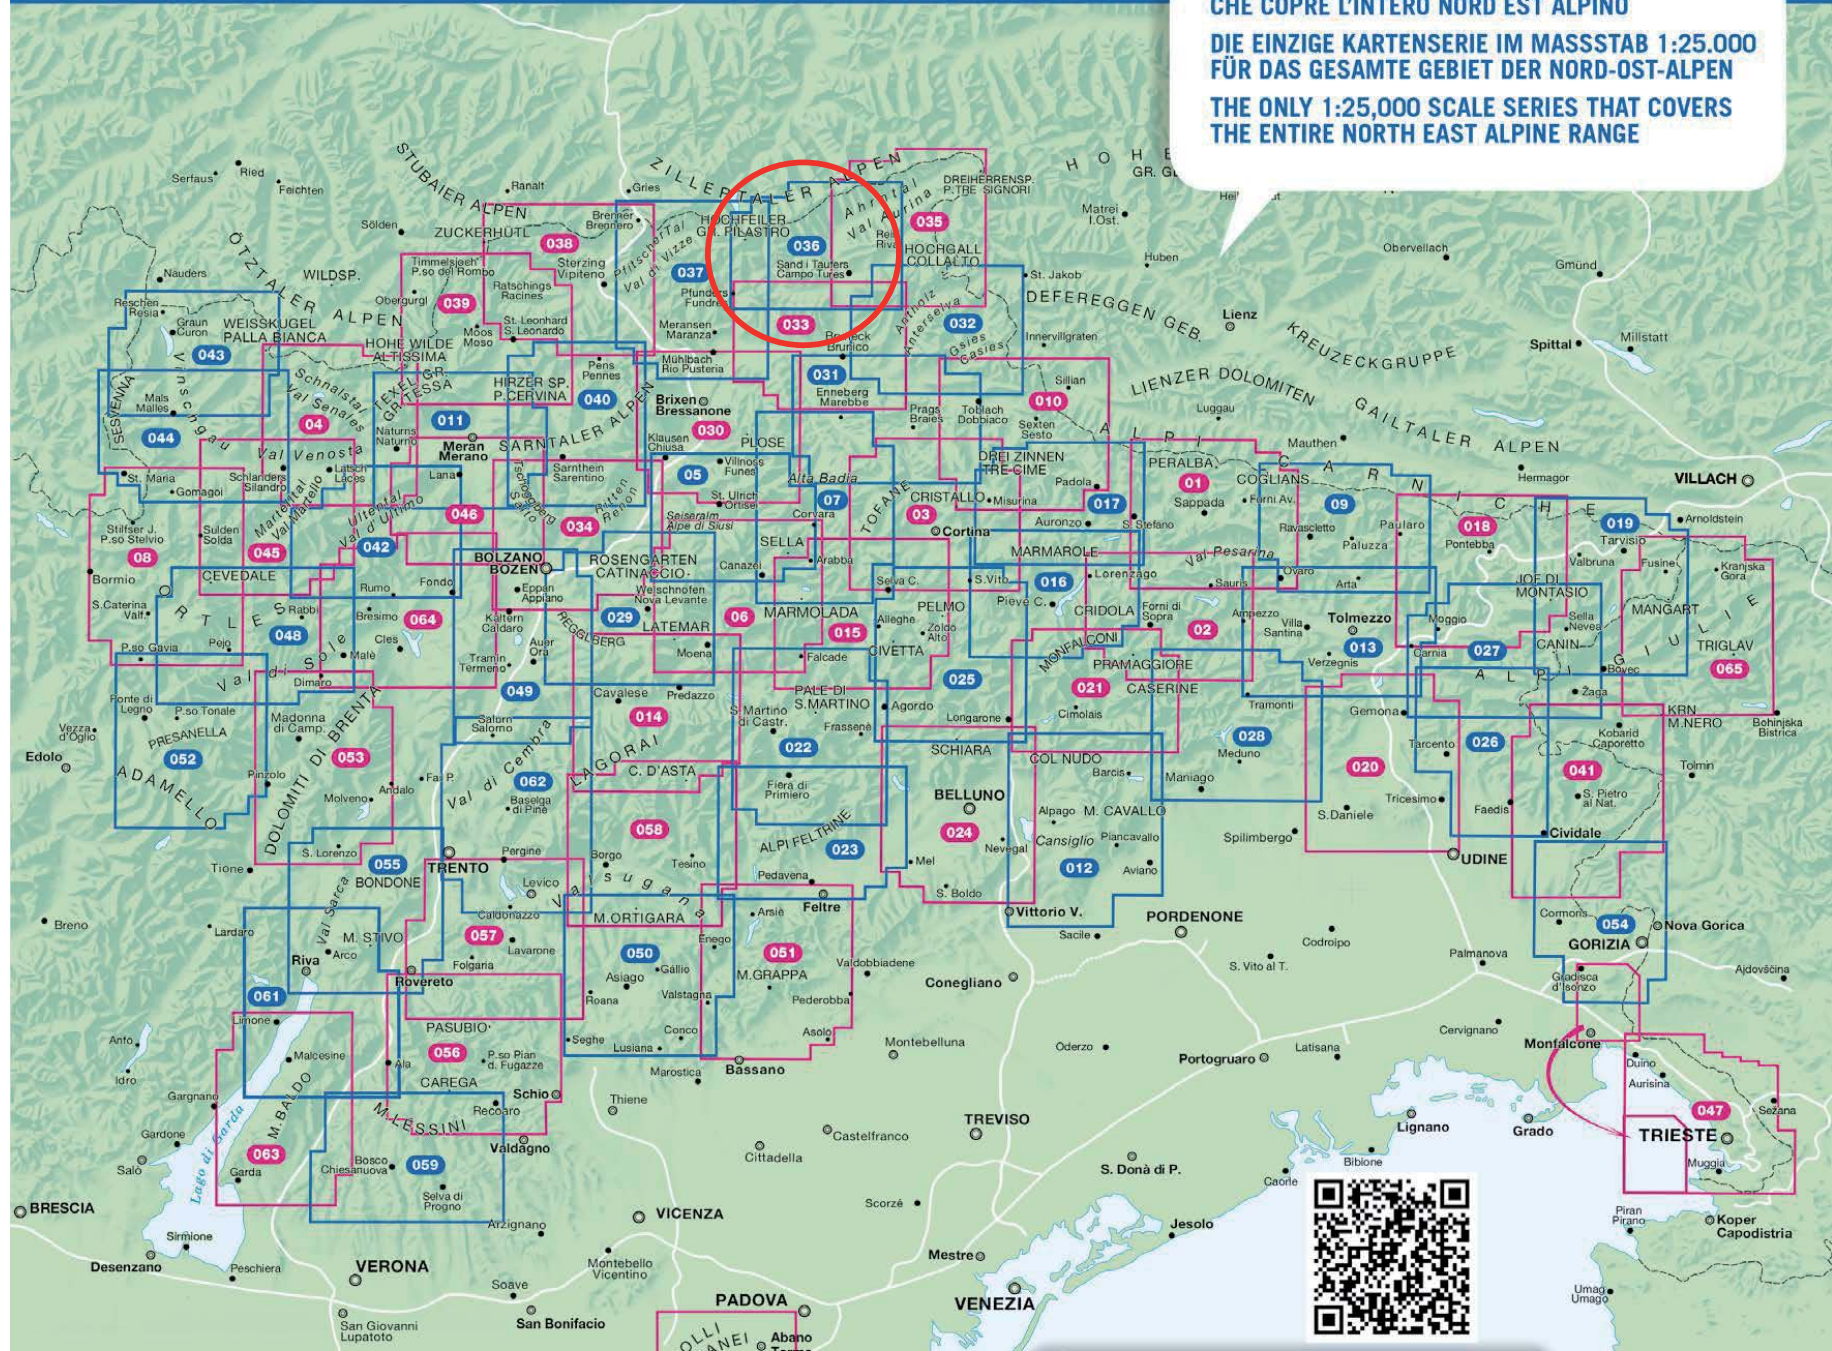

1:25.000

L'UNICA SERIE IN SCALA 1:25.000
 CHE COPRE L'INTERO NORD EST ALPINO

DIE EINZIGE KARTENSERIE IM MASSSTAB 1:25.000
 FÜR DAS GESAMTE GEBIET DER NORD-OST-ALPEN

THE ONLY 1:25,000 SCALE SERIES THAT COVERS
 THE ENTIRE NORTH EAST ALPINE RANGE