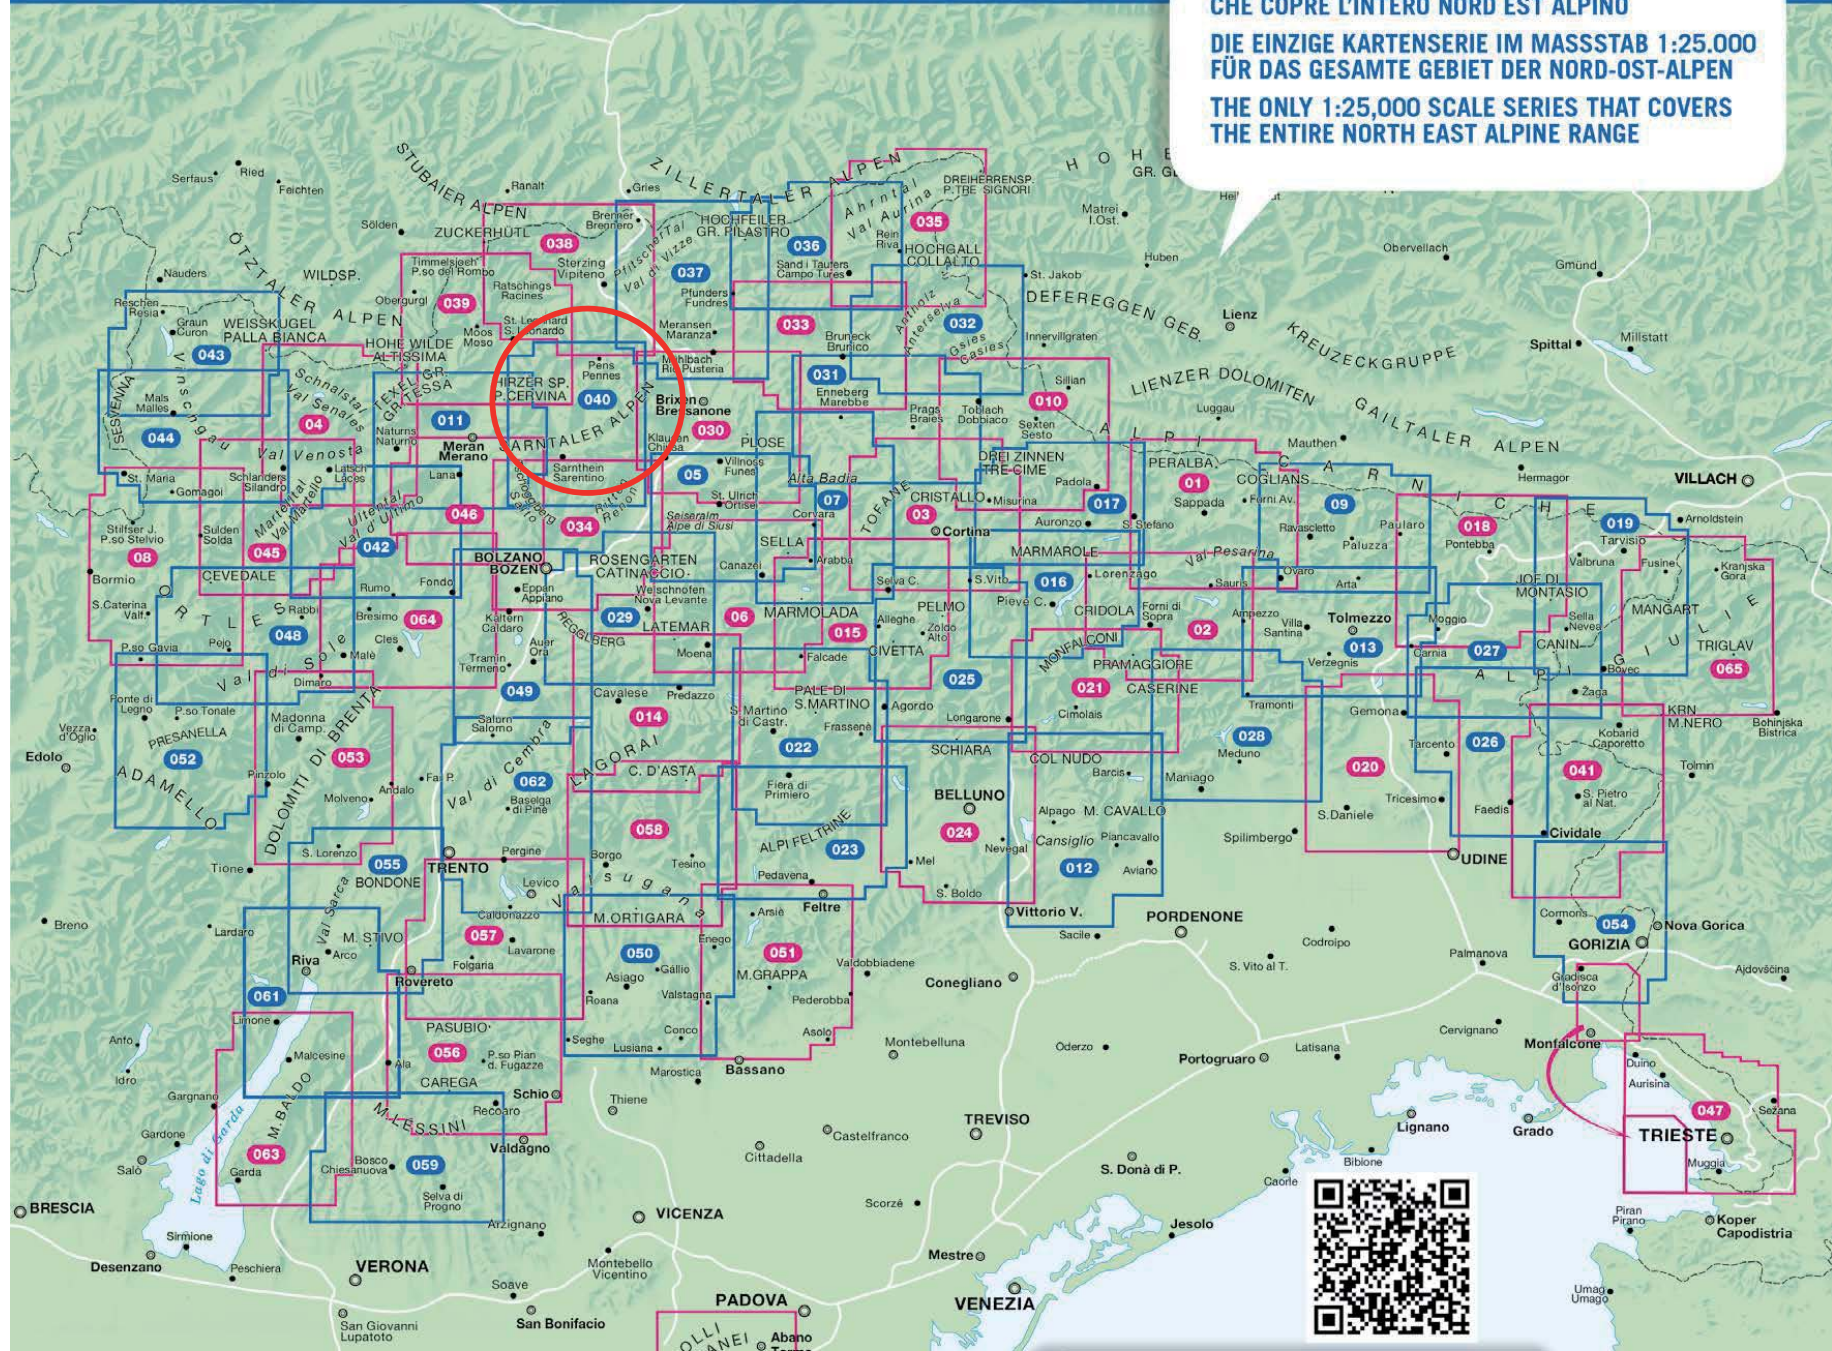

1:25.000

L'UNICA SERIE IN SCALA 1:25.000
 CHE COPRE L'INTERO NORD EST ALPINO

DIE EINZIGE KARTENSERIE IM MASSSTAB 1:25.000
 FÜR DAS GESAMTE GEBIET DER NORD-OST-ALPEN

THE ONLY 1:25,000 SCALE SERIES THAT COVERS
 THE ENTIRE NORTH EAST ALPINE RANGE