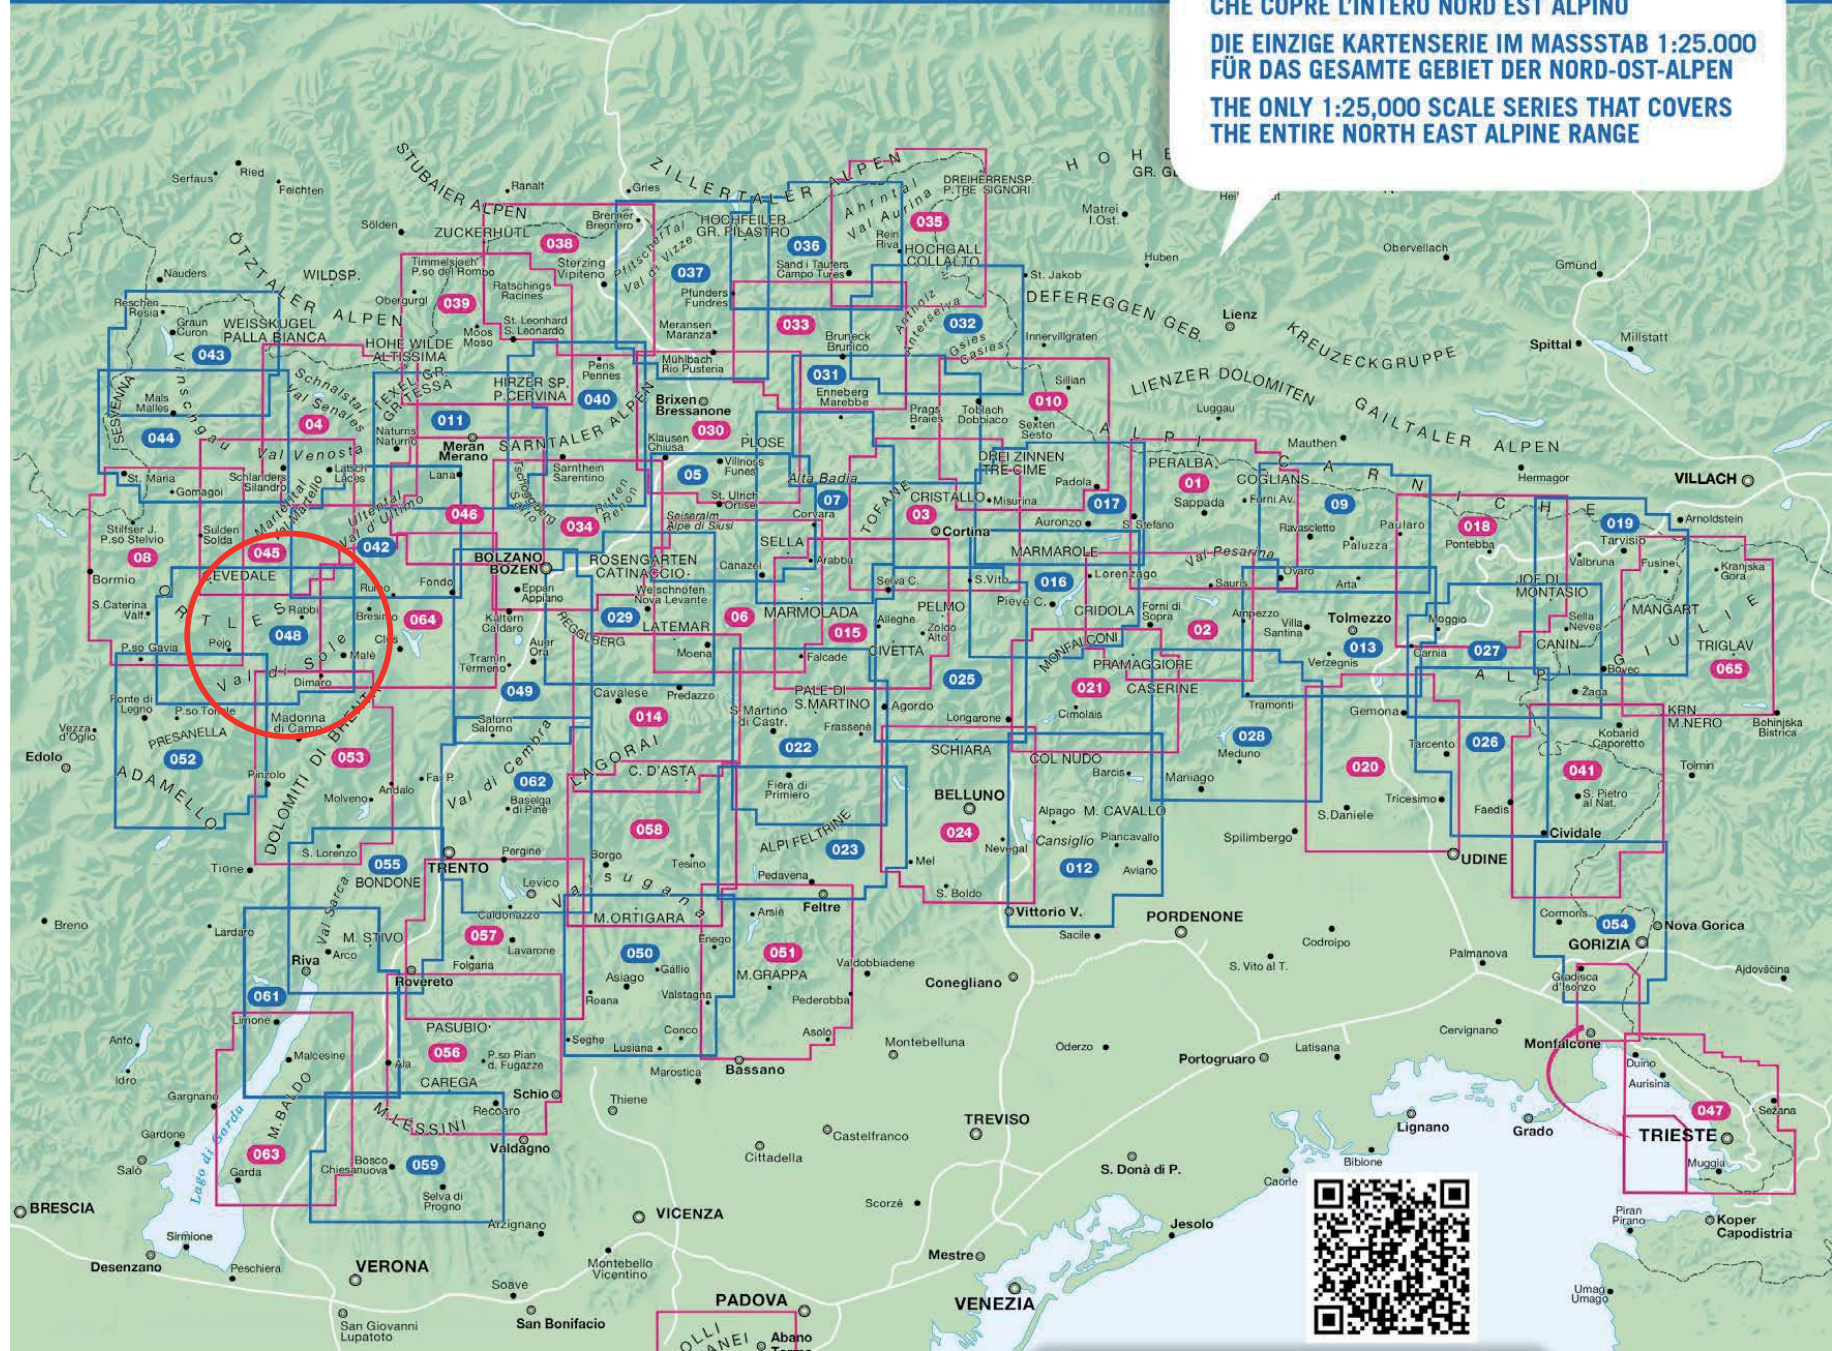

1:25.000

L'UNICA SERIE IN SCALA 1:25.000
 CHE COPRE L'INTERO NORD EST ALPINO

DIE EINZIGE KARTENSERIE IM MASSSTAB 1:25.000
 FÜR DAS GESAMTE GEBIET DER NORD-OST-ALPEN

THE ONLY 1:25,000 SCALE SERIES THAT COVERS
 THE ENTIRE NORTH EAST ALPINE RANGE