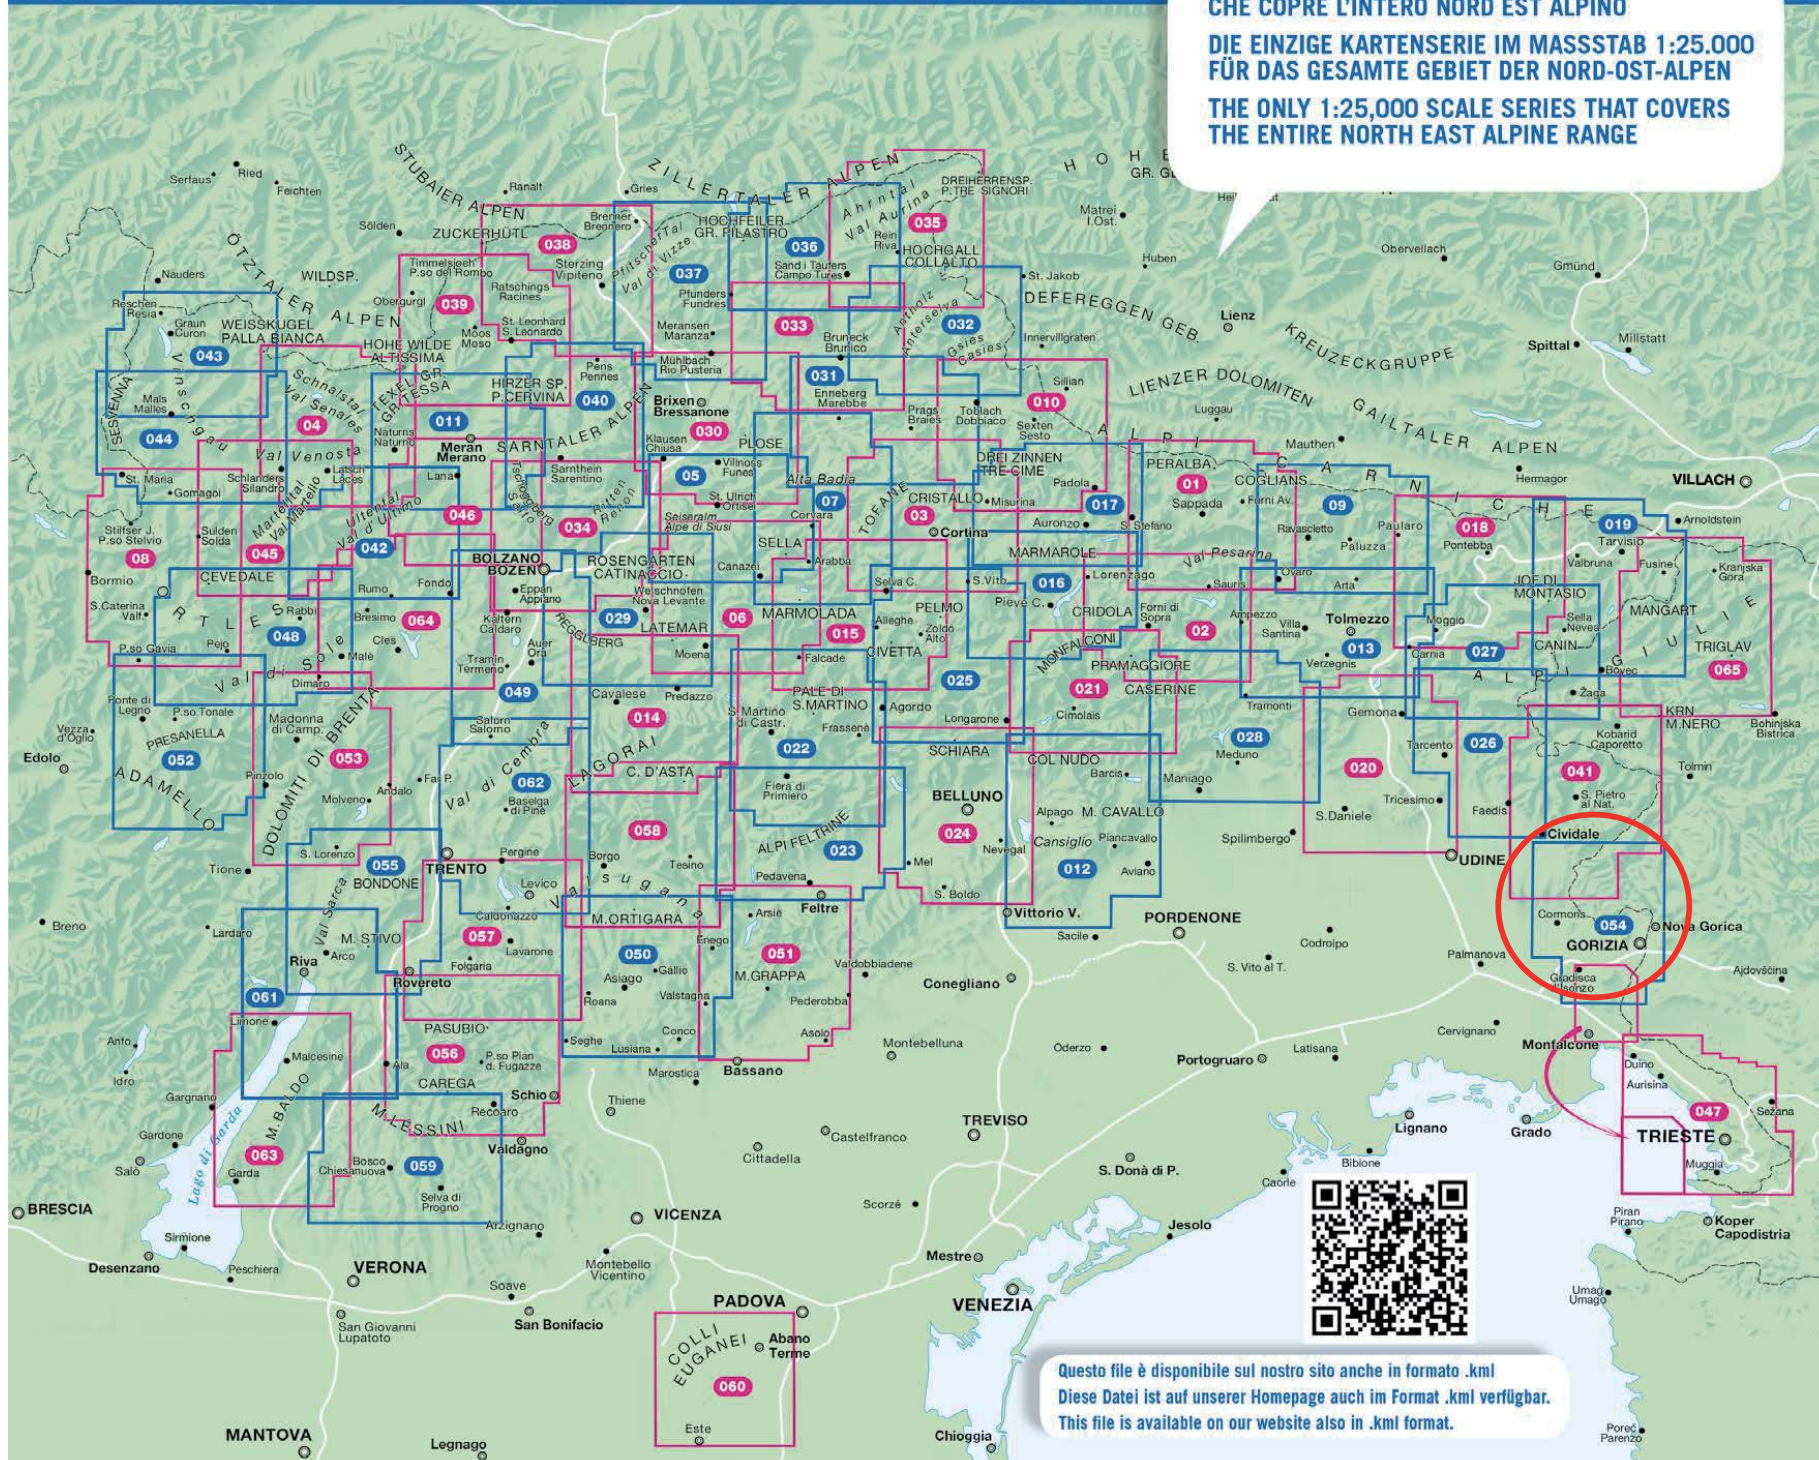

1:25.000

L'UNICA SERIE IN SCALA 1:25.000
 CHE COPRE L'INTERO NORD EST ALPINO

DIE EINZIGE KARTENSERIE IM MASSSTAB 1:25.000
 FÜR DAS GESAMTE GEBIET DER NORD-OST-ALPEN

THE ONLY 1:25,000 SCALE SERIES THAT COVERS
 THE ENTIRE NORTH EAST ALPINE RANGE