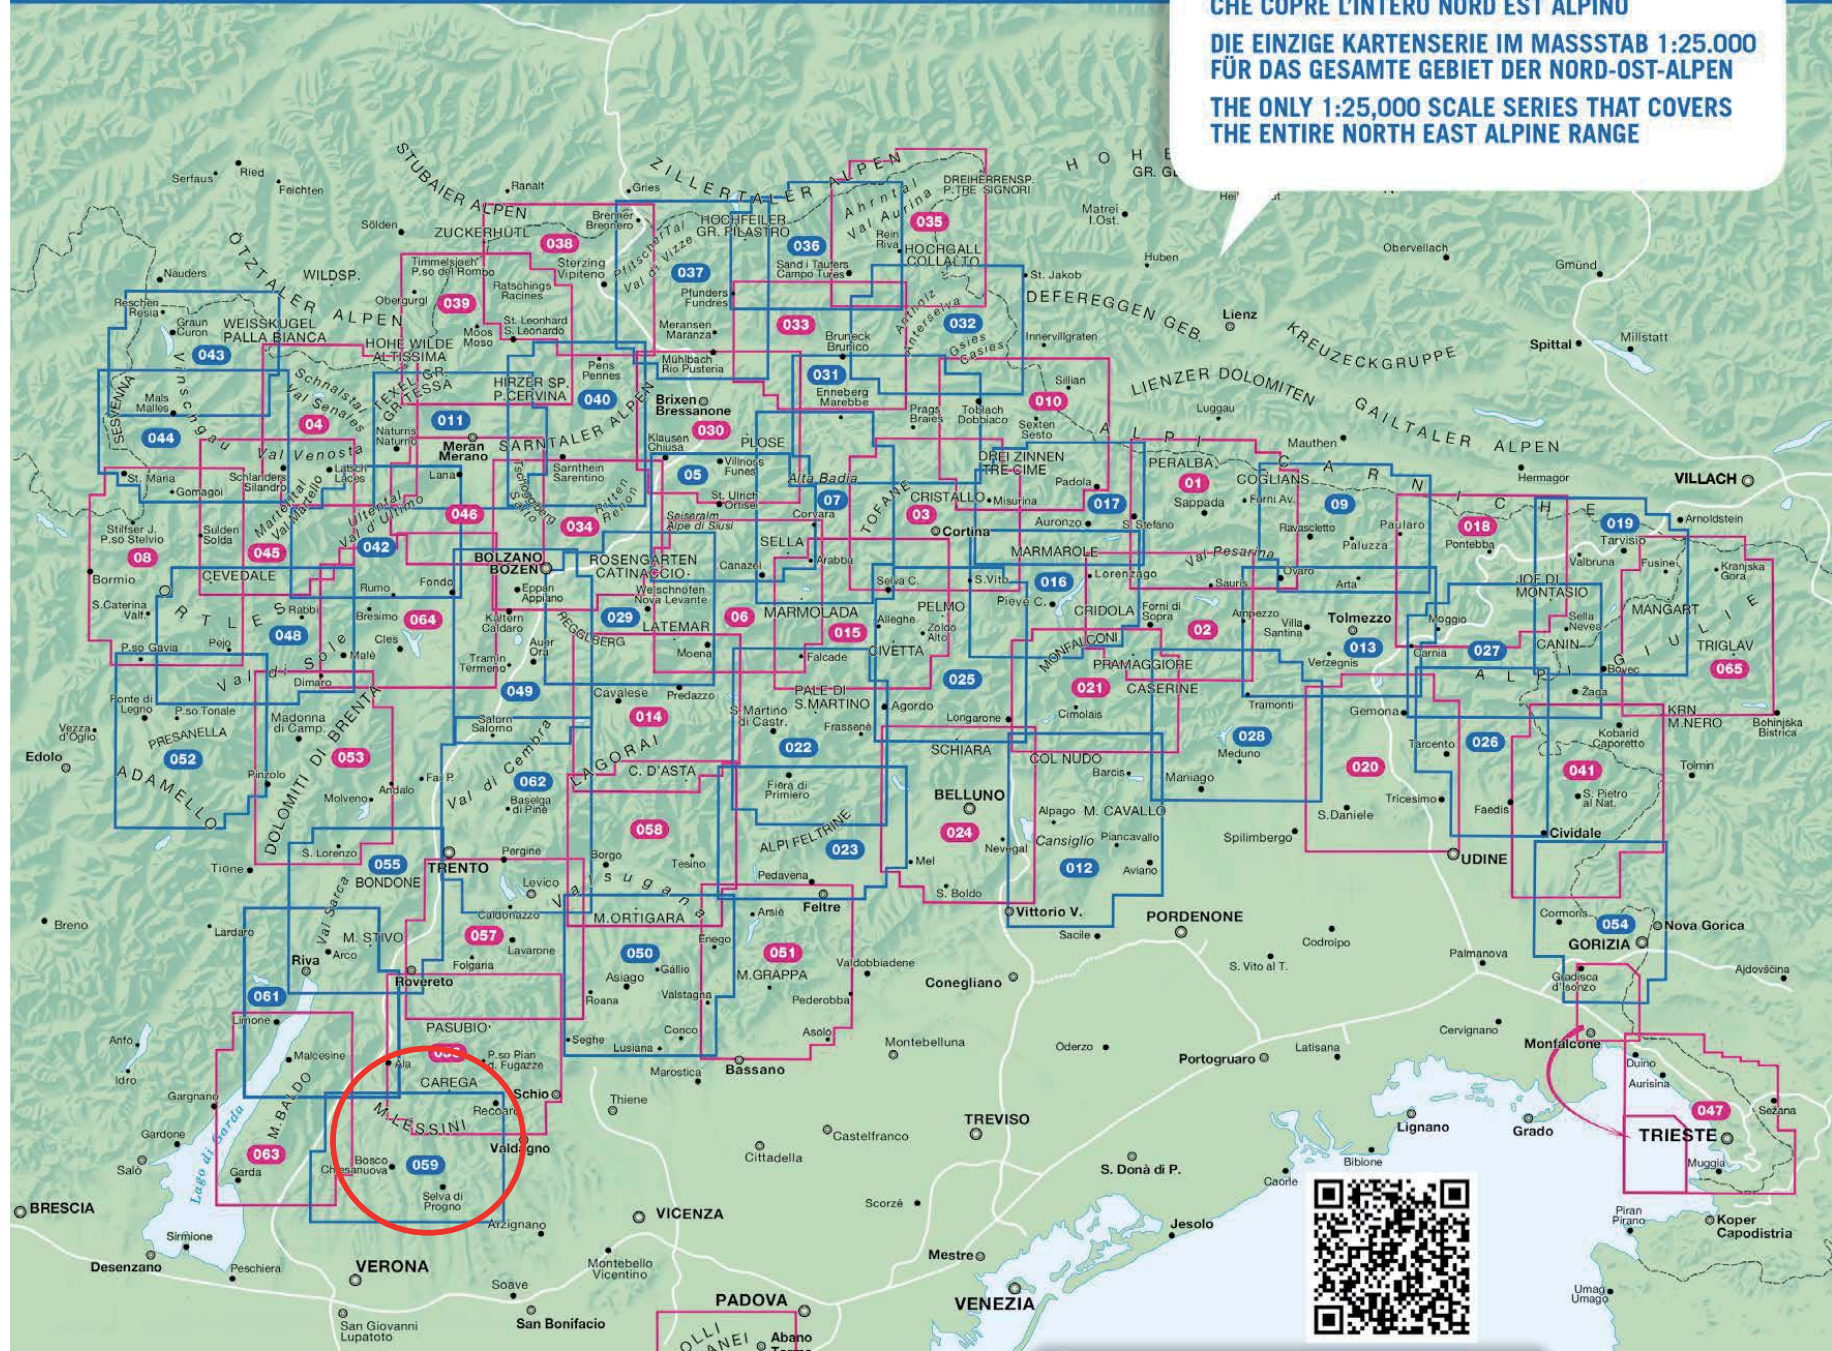

1:25.000

L'UNICA SERIE IN SCALA 1:25.000
 CHE COPRE L'INTERO NORD EST ALPINO

DIE EINZIGE KARTENSERIE IM MASSSTAB 1:25.000
 FÜR DAS GESAMTE GEBIET DER NORD-OST-ALPEN

THE ONLY 1:25,000 SCALE SERIES THAT COVERS
 THE ENTIRE NORTH EAST ALPINE RANGE