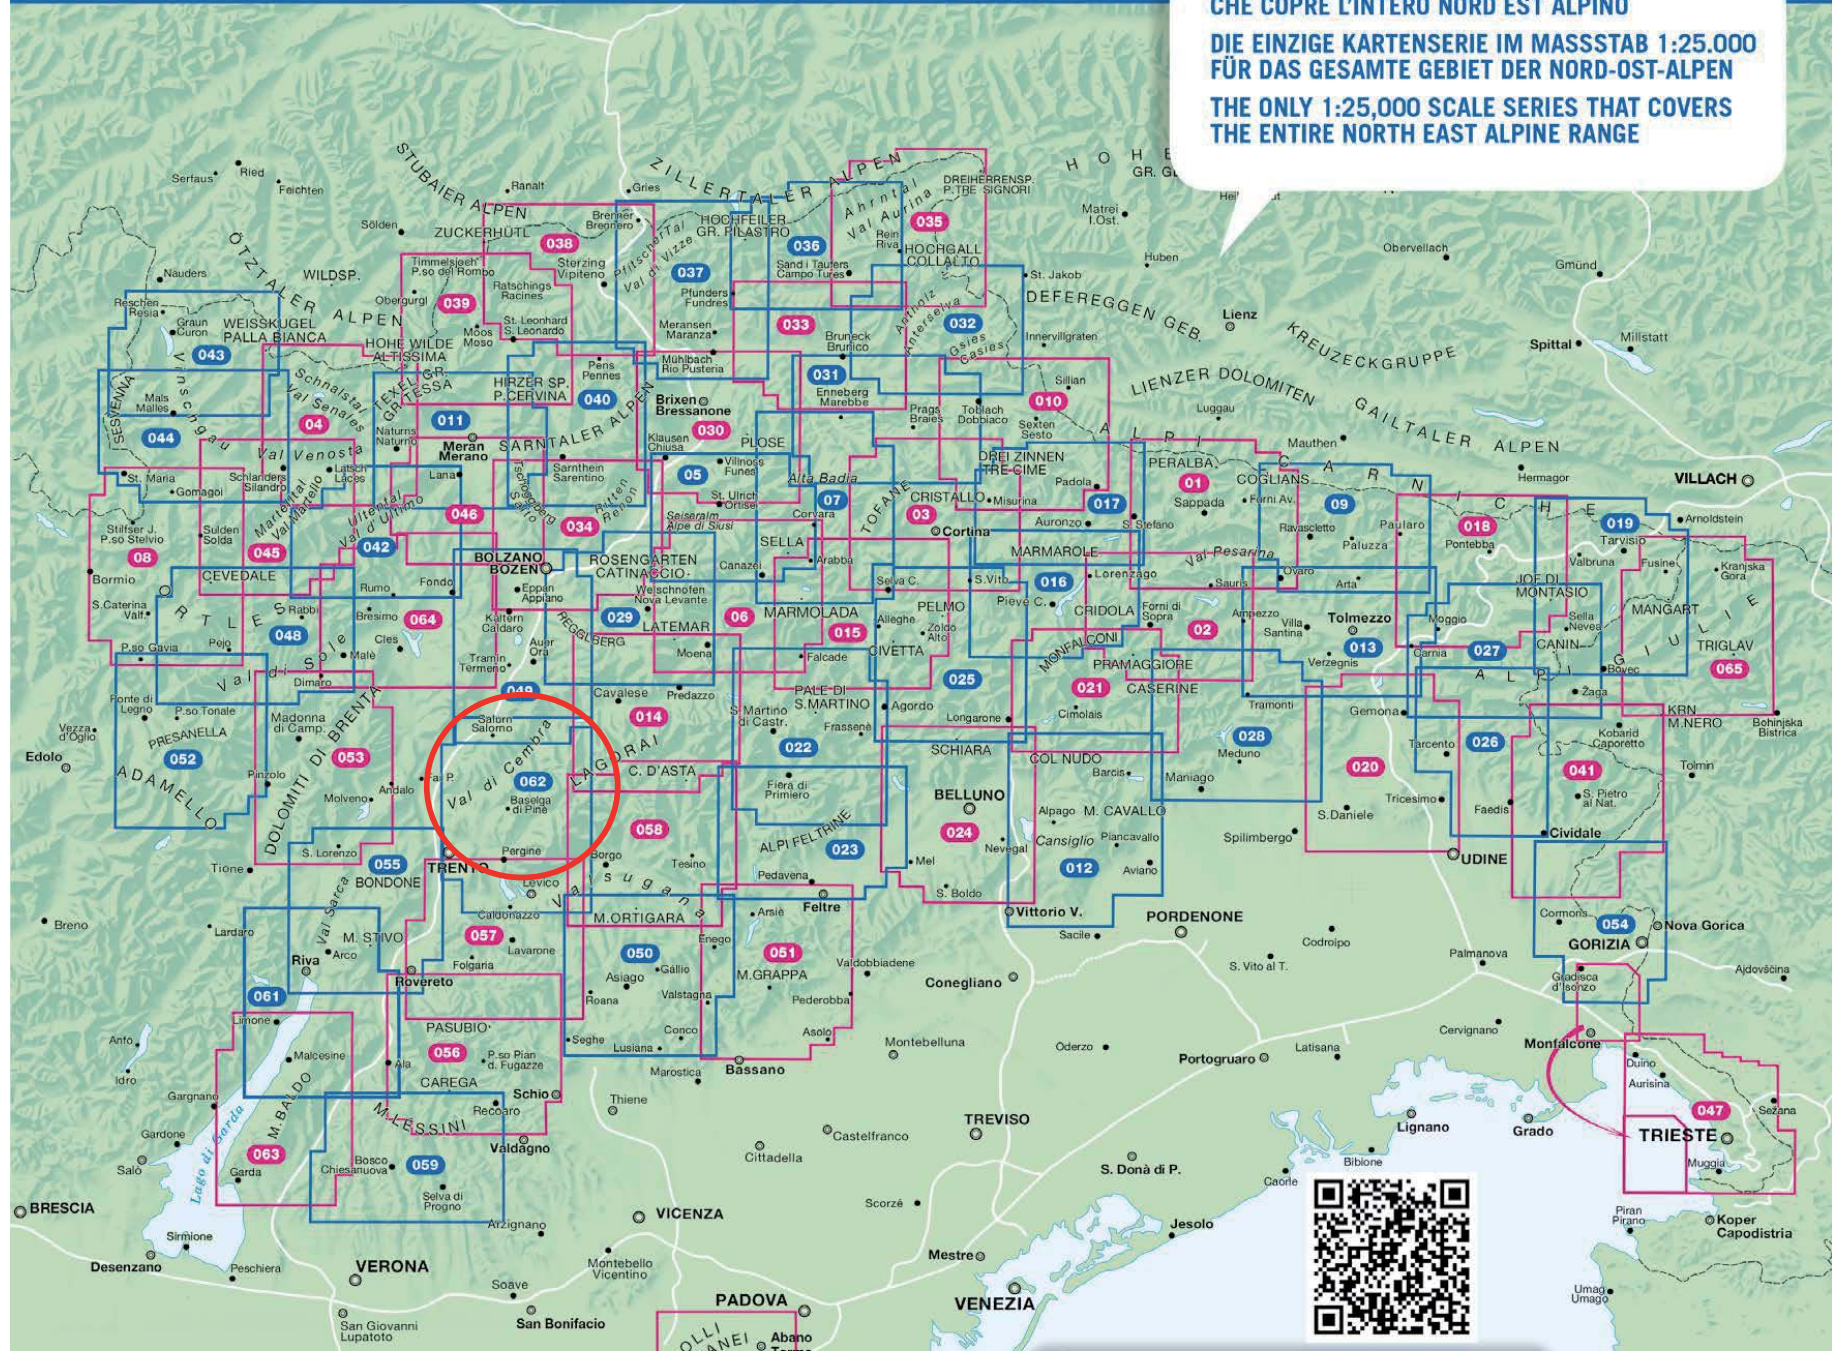

1:25.000

L'UNICA SERIE IN SCALA 1:25.000  
 CHE COPRE L'INTERO NORD EST ALPINO

DIE EINZIGE KARTENSERIE IM MASSSTAB 1:25.000  
 FÜR DAS GESAMTE GEBIET DER NORD-OST-ALPEN

THE ONLY 1:25,000 SCALE SERIES THAT COVERS  
 THE ENTIRE NORTH EAST ALPINE RANGE