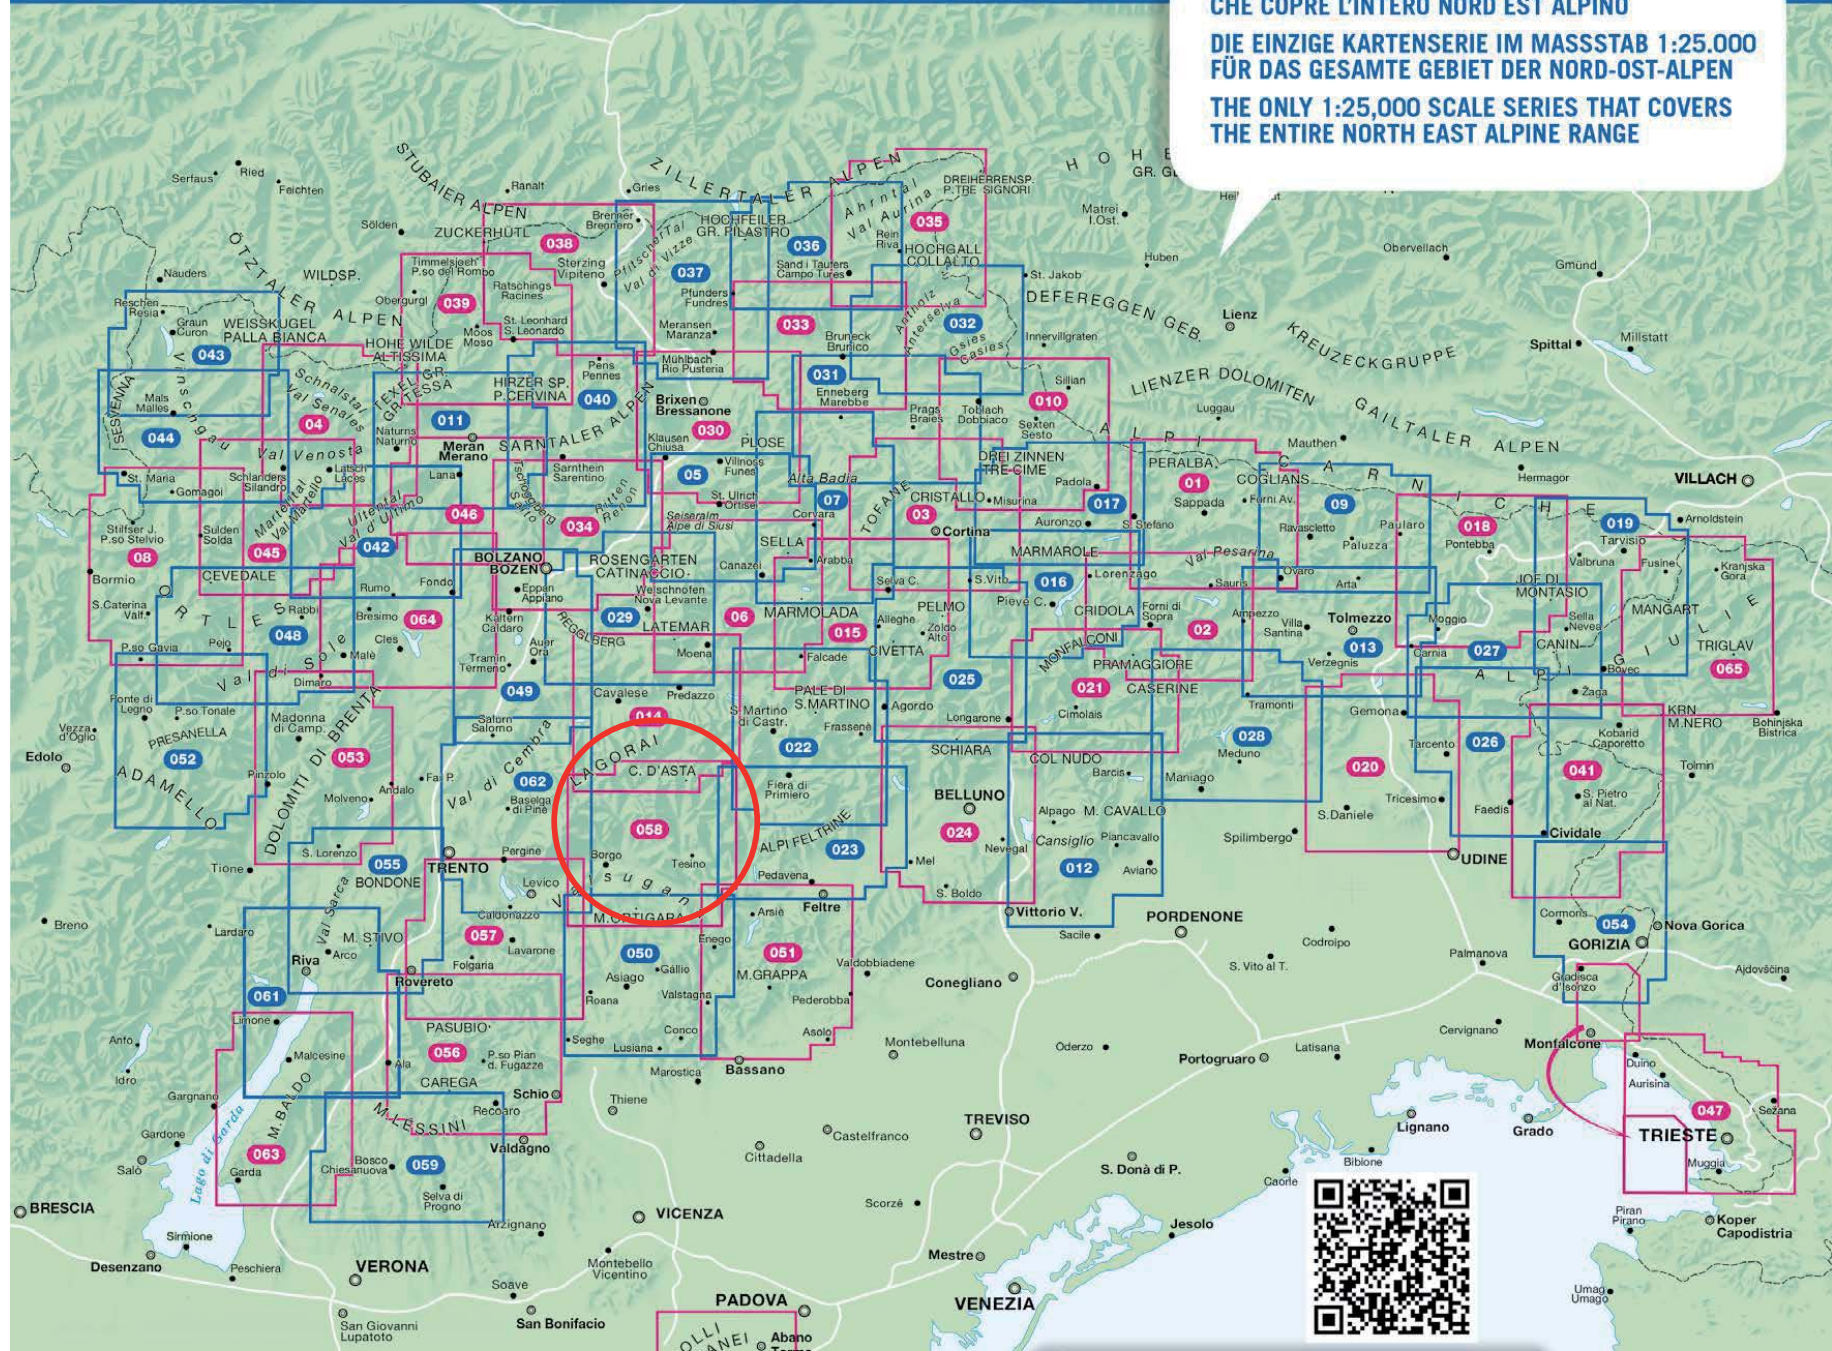

1:25.000

L'UNICA SERIE IN SCALA 1:25.000
 CHE COPRE L'INTERO NORD EST ALPINO

DIE EINZIGE KARTENSERIE IM MASSSTAB 1:25.000
 FÜR DAS GESAMTE GEBIET DER NORD-OST-ALPEN

THE ONLY 1:25,000 SCALE SERIES THAT COVERS
 THE ENTIRE NORTH EAST ALPINE RANGE